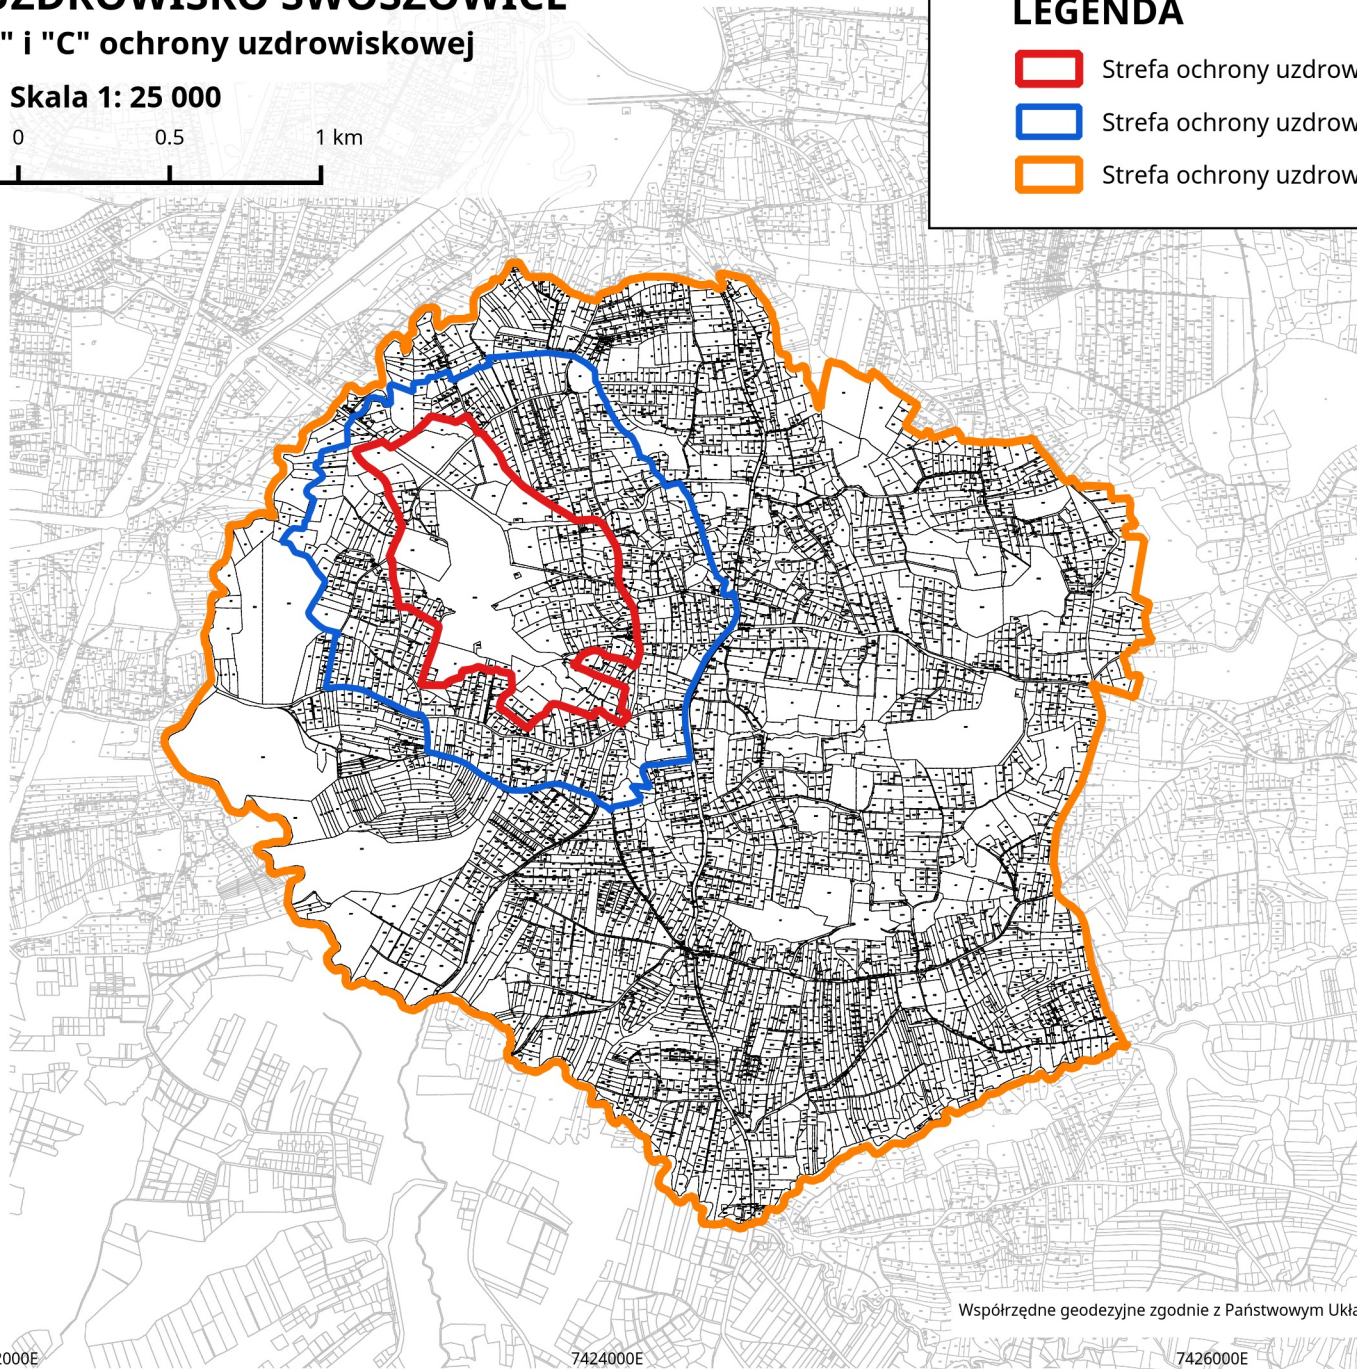

7422000E

7424000E

7426000E

5542000N

5542000N

OSIEDLE UZDROWISKO SWOSZOWICE

Strefa "A", "B" i "C" ochrony uzdrowiskowej

Skala 1: 25 000

LEGENDA

-  Strefa ochrony uzdrowiskowej "A"
-  Strefa ochrony uzdrowiskowej "B"
-  Strefa ochrony uzdrowiskowej "C"

5540000N

5540000N

5538000N

5538000N

Współrzędne geodezyjne zgodnie z Państwowym Układem Współrzędnych Geodezyjnych 2000