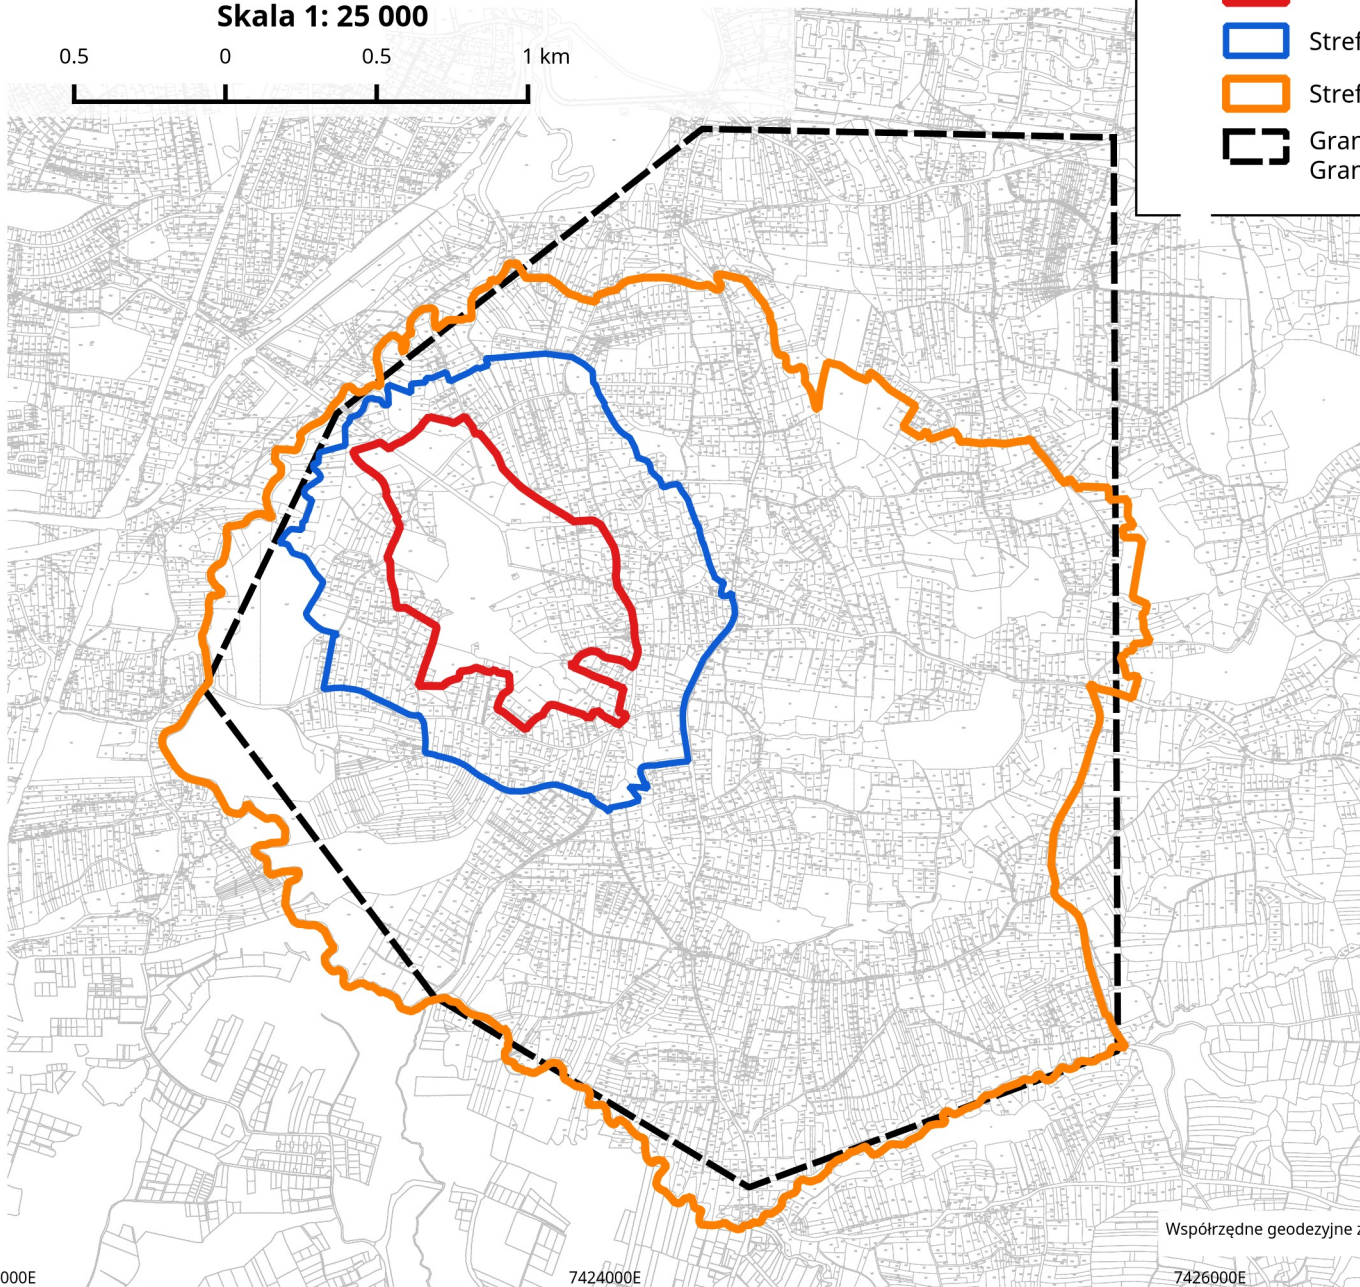

7422000E

7424000E

7426000E

7428000E

OSIEDLE UZDROWISKO SWOSZOWICE

Granice terenu i obszaru górniczego Swoszowice

Skala 1: 25 000

0.5 0 0.5 1 km

LEGENDA

-  Strefa ochrony uzdrowiskowej "A"
-  Strefa ochrony uzdrowiskowej "B"
-  Strefa ochrony uzdrowiskowej "C"
-  Granice terenu górniczego Swoszowice
Granice obszaru górniczego Swoszowice

N0002955

7428000E

Współrzędne geodezyjne zgodnie z Państwowym Układem Współrzędnych Geodezyjnych 2000