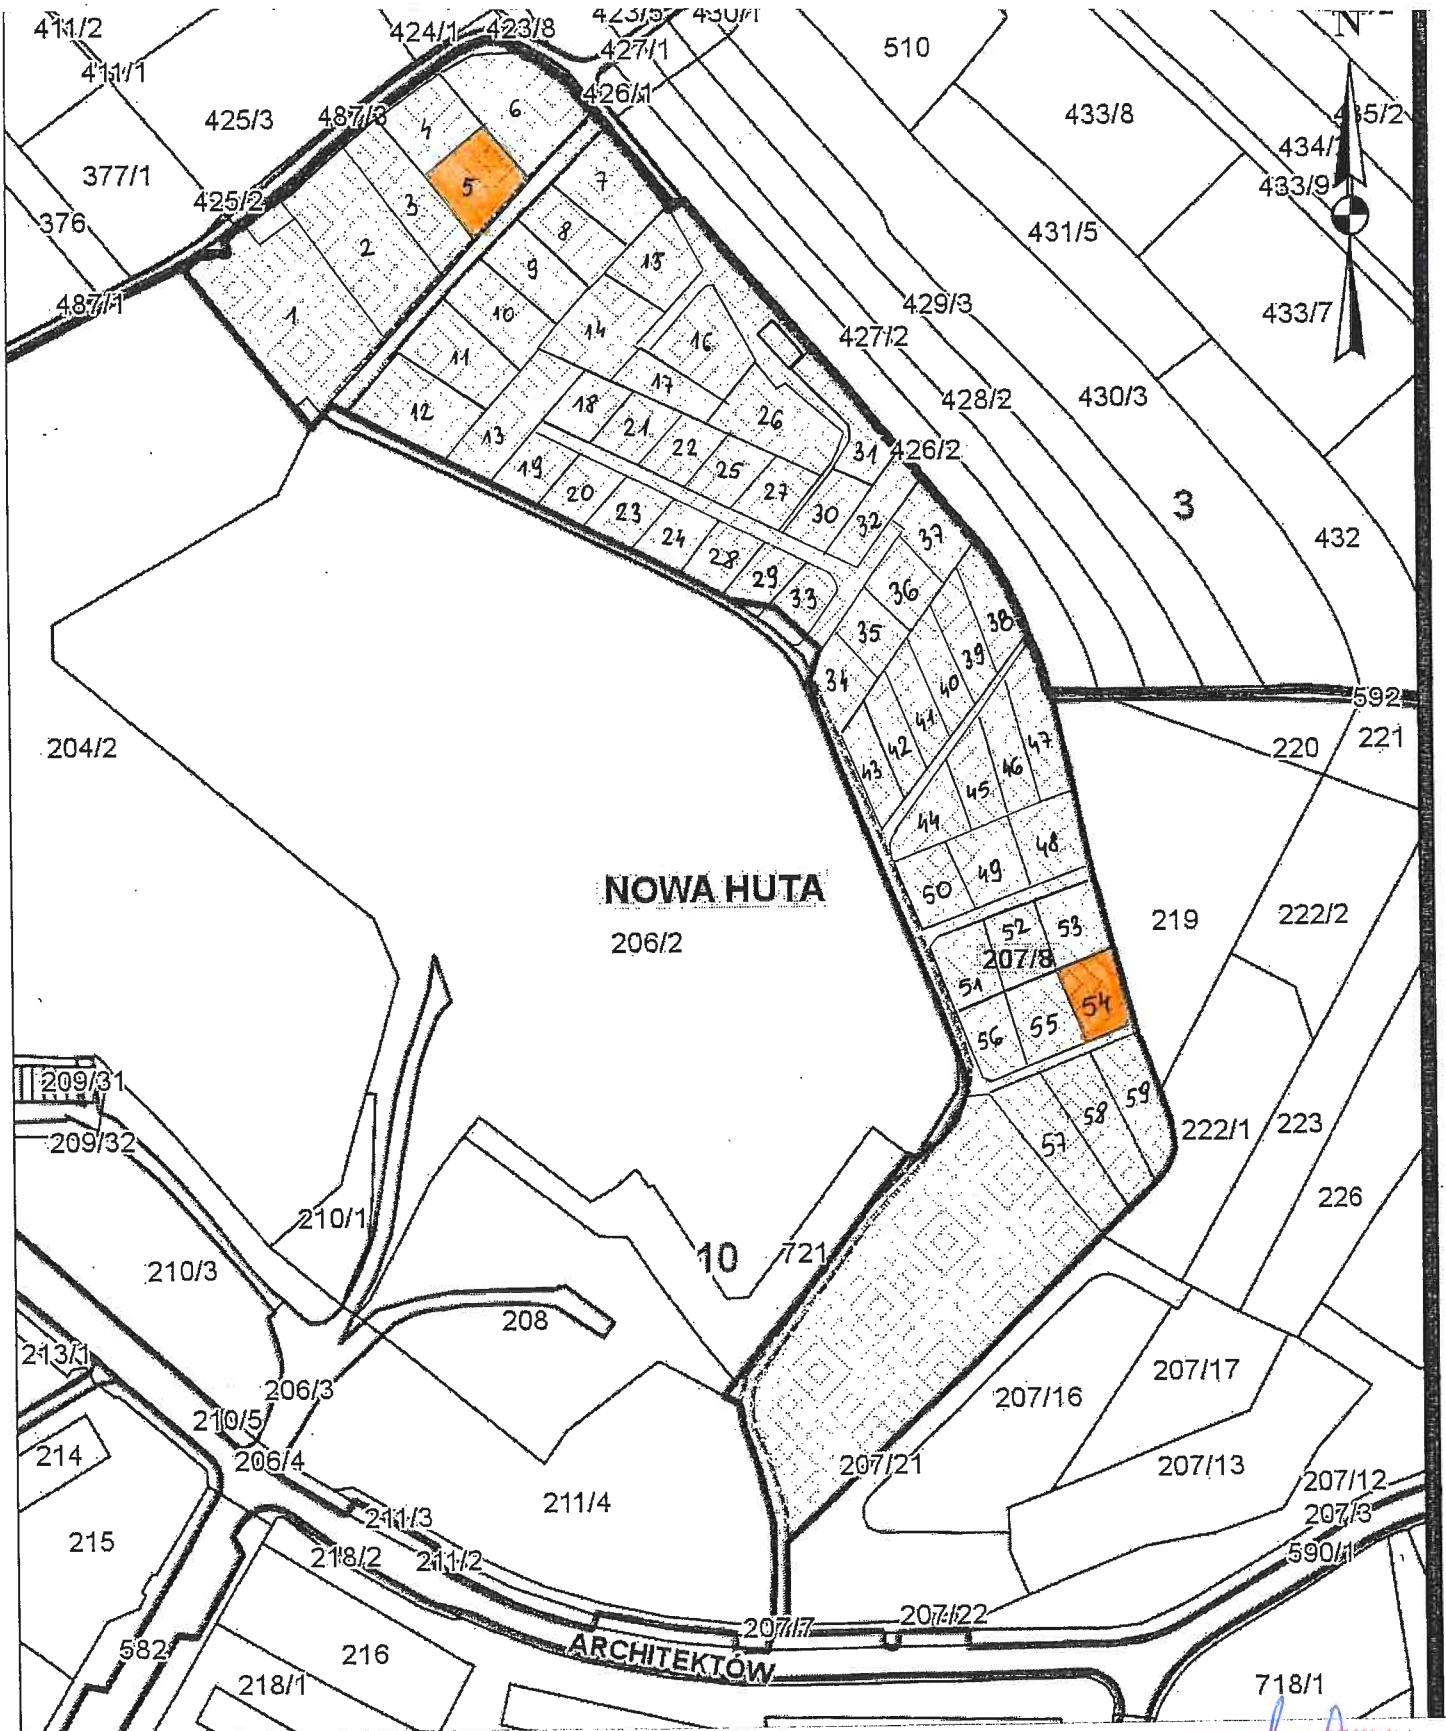

Załącznik graficzny do zarządzenia nr
Prezydenta Miasta Krakowa z dnia

 część działki nr 207/8 obr. 10 Nowa Huta przeznaczona do oddania w dzierżawę na cel
ogródki działkowe

DYREKTOR WYDZIAŁU
Maria Witek