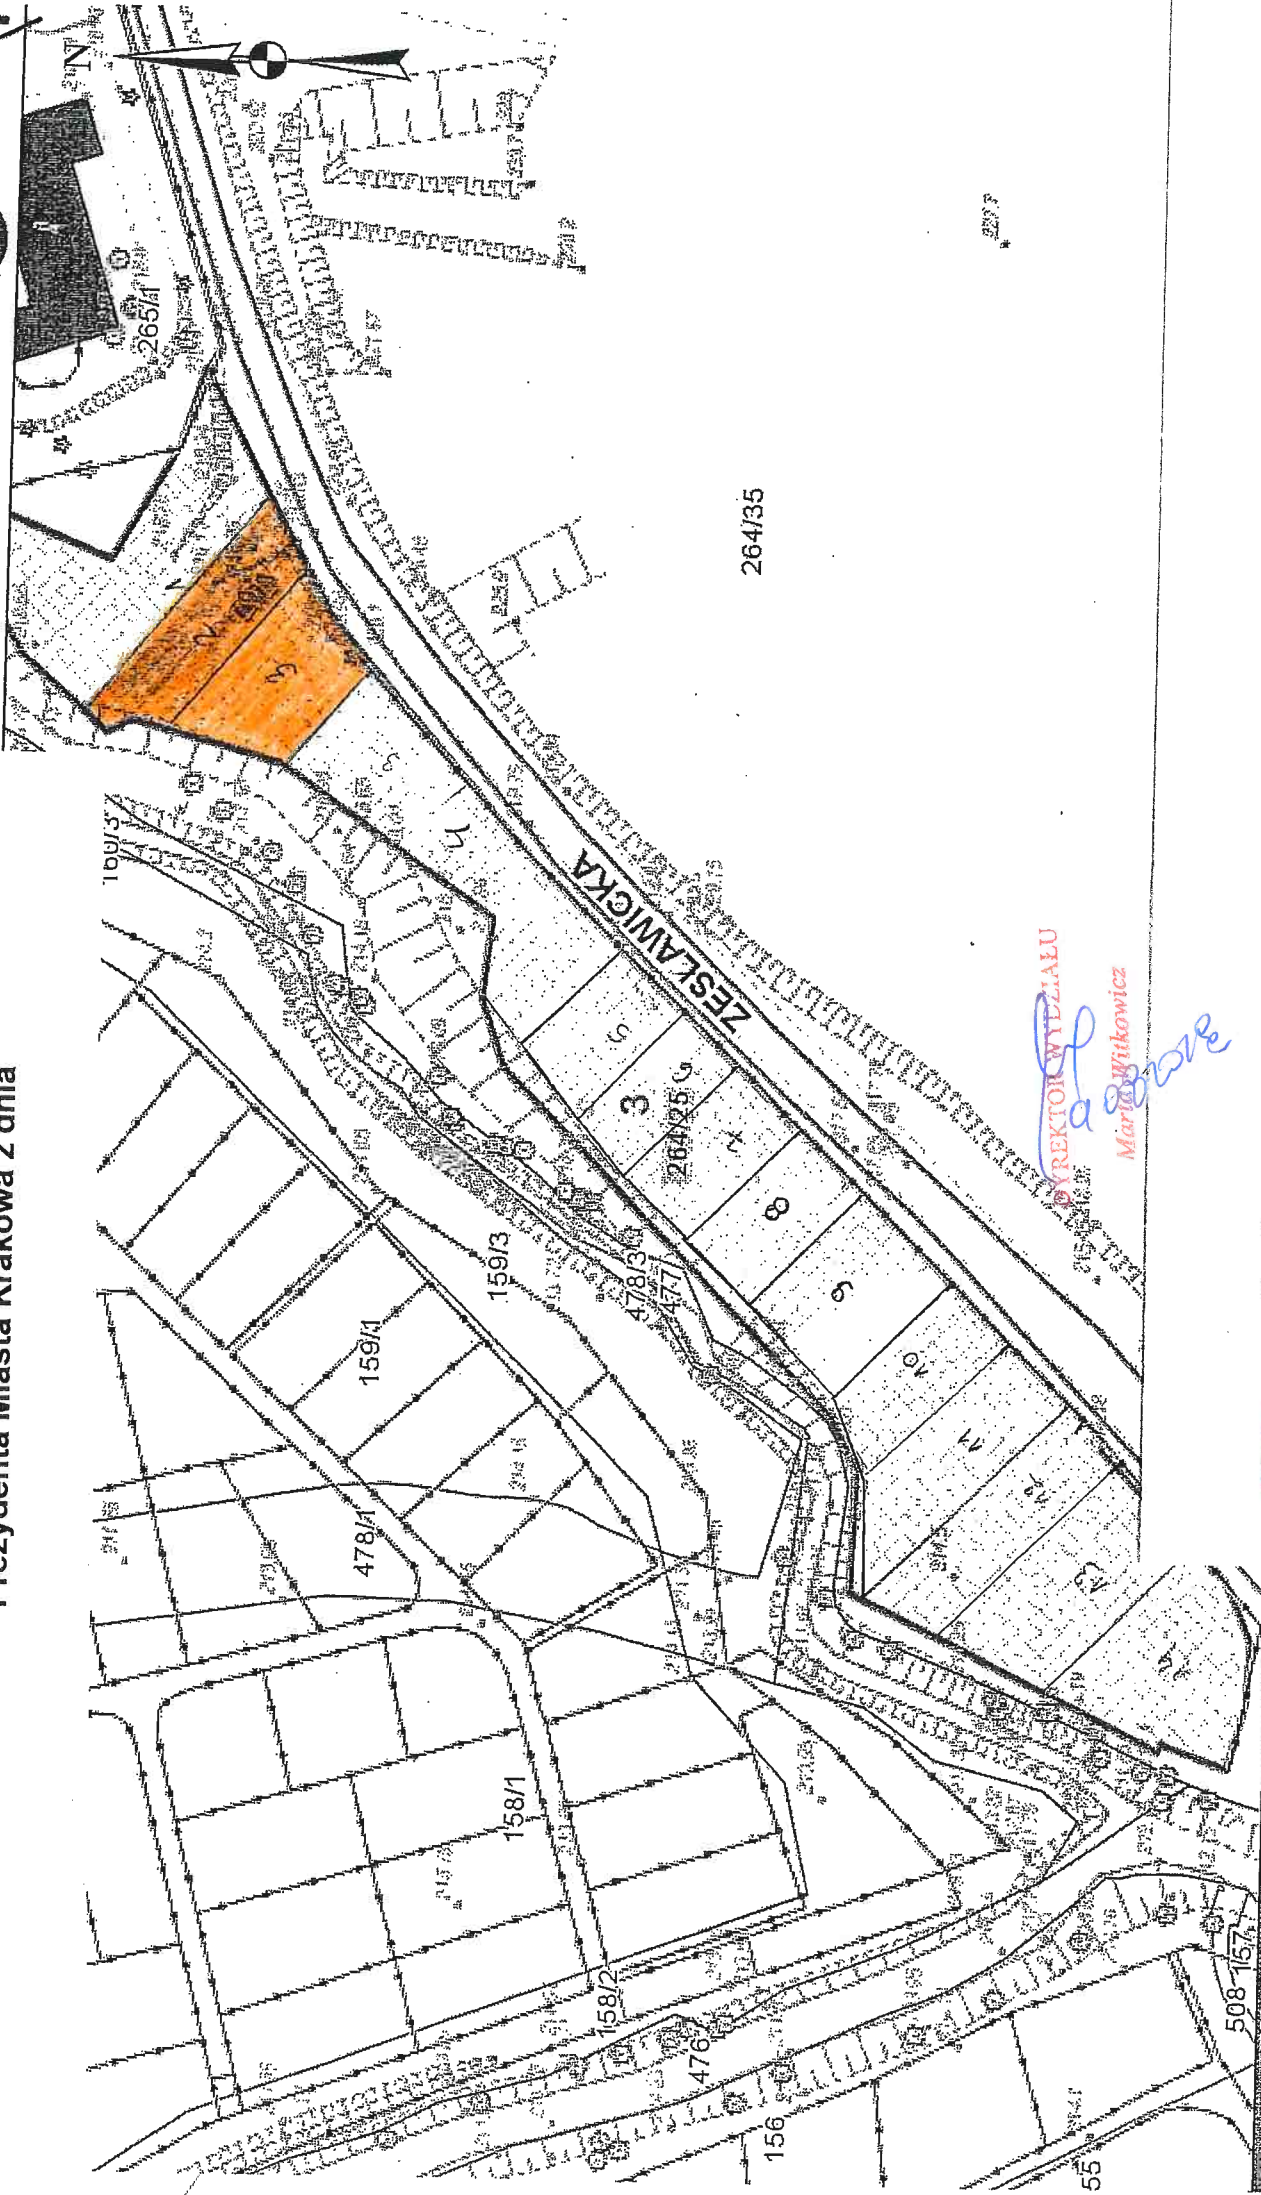

Załącznik graficzny do zarządzenia nr
Prezydenta Miasta Krakowa z dnia

mapa przygotowana przy użyciu
Internetowego Serwera Danych Przestrzennych

 część działki nr 264/25 obr. 3 Nowa Huta przeznaczona do oddania w dzierżawę na cel
ogrodki działkowe