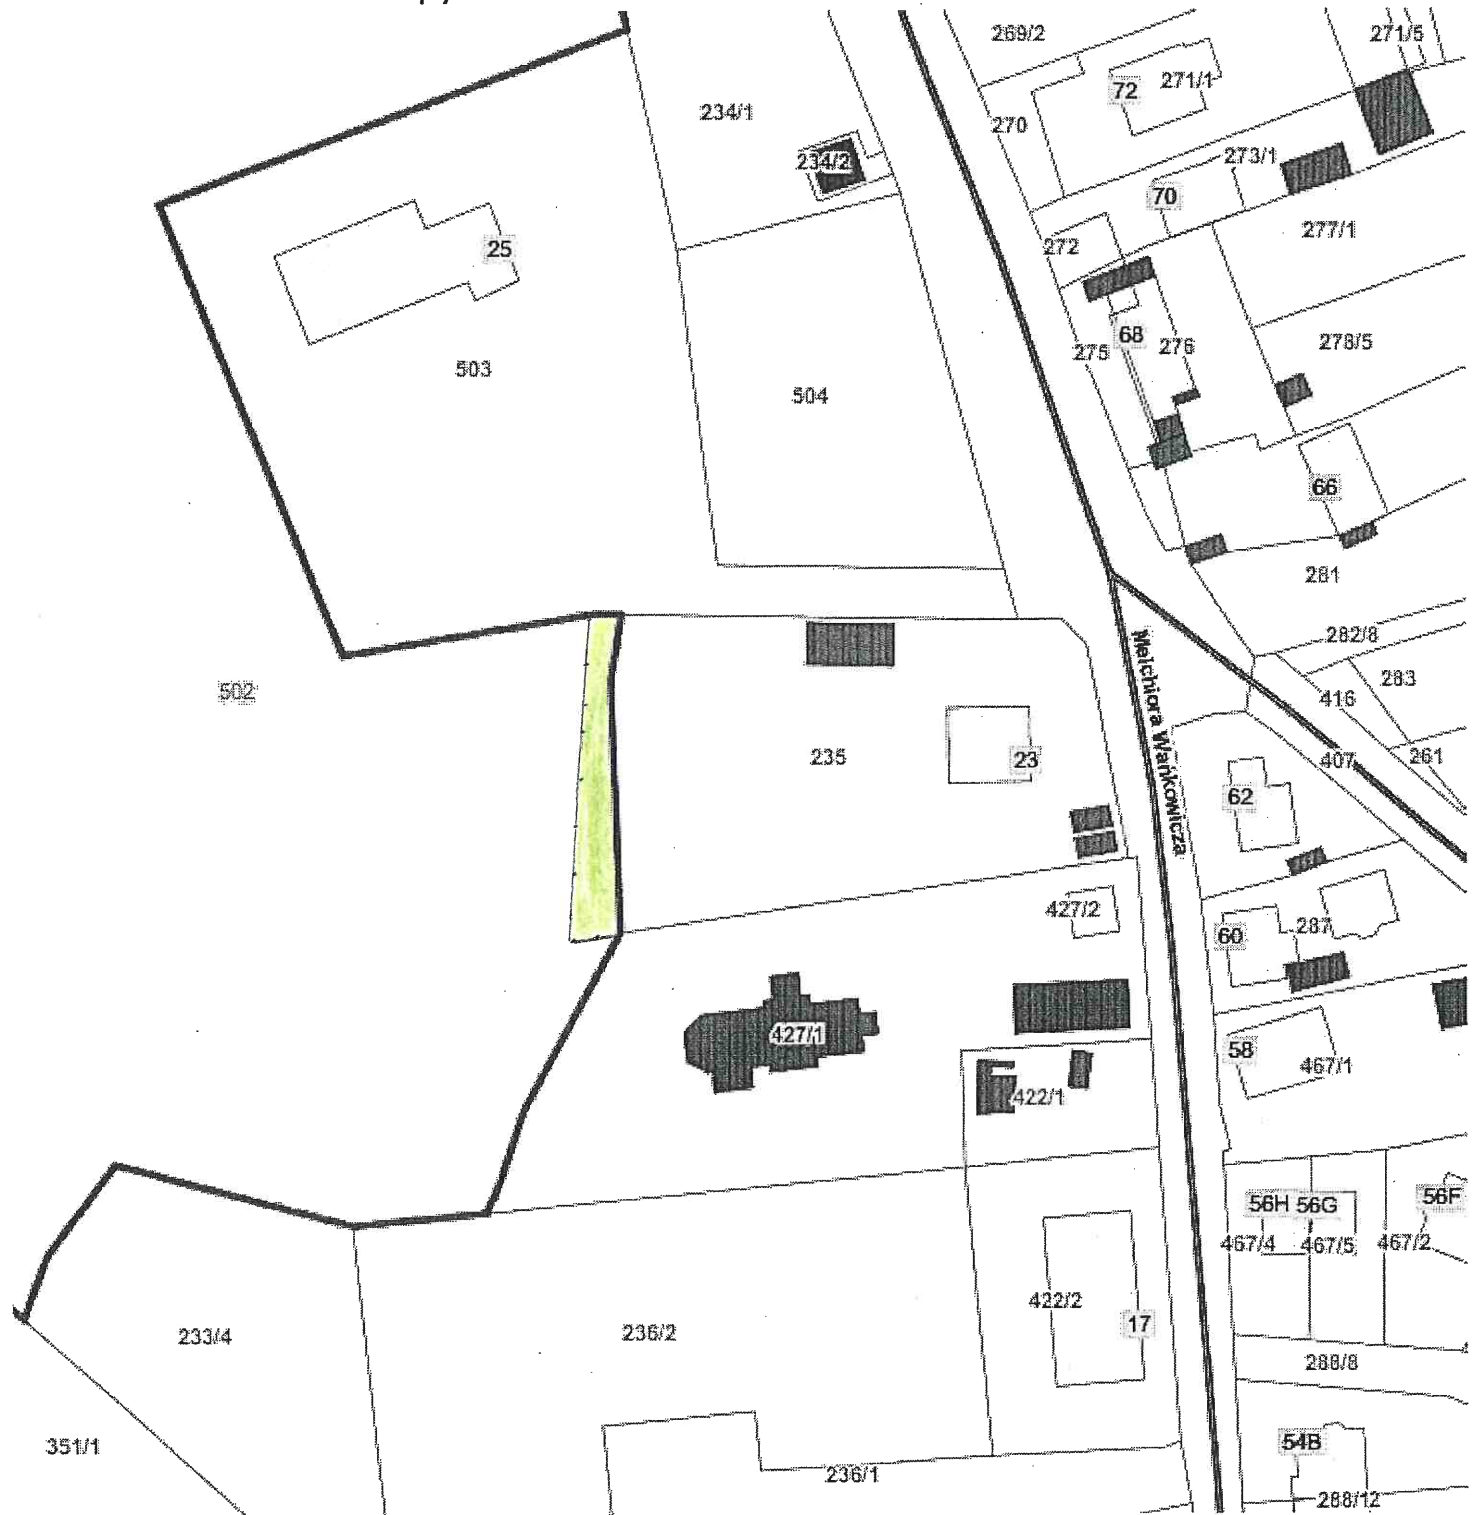

Temat: Drukowanie mapy

Część działki ewidencyjnej nr 502 obr. 44 - Nowa Huta przeznaczona do oddania w
dzierżawę na cel:

■ zielen przydomowa o pow. 0,0185 ha

DYREKTOR WYDZIAŁU

Marta Wilkowiak

1062018