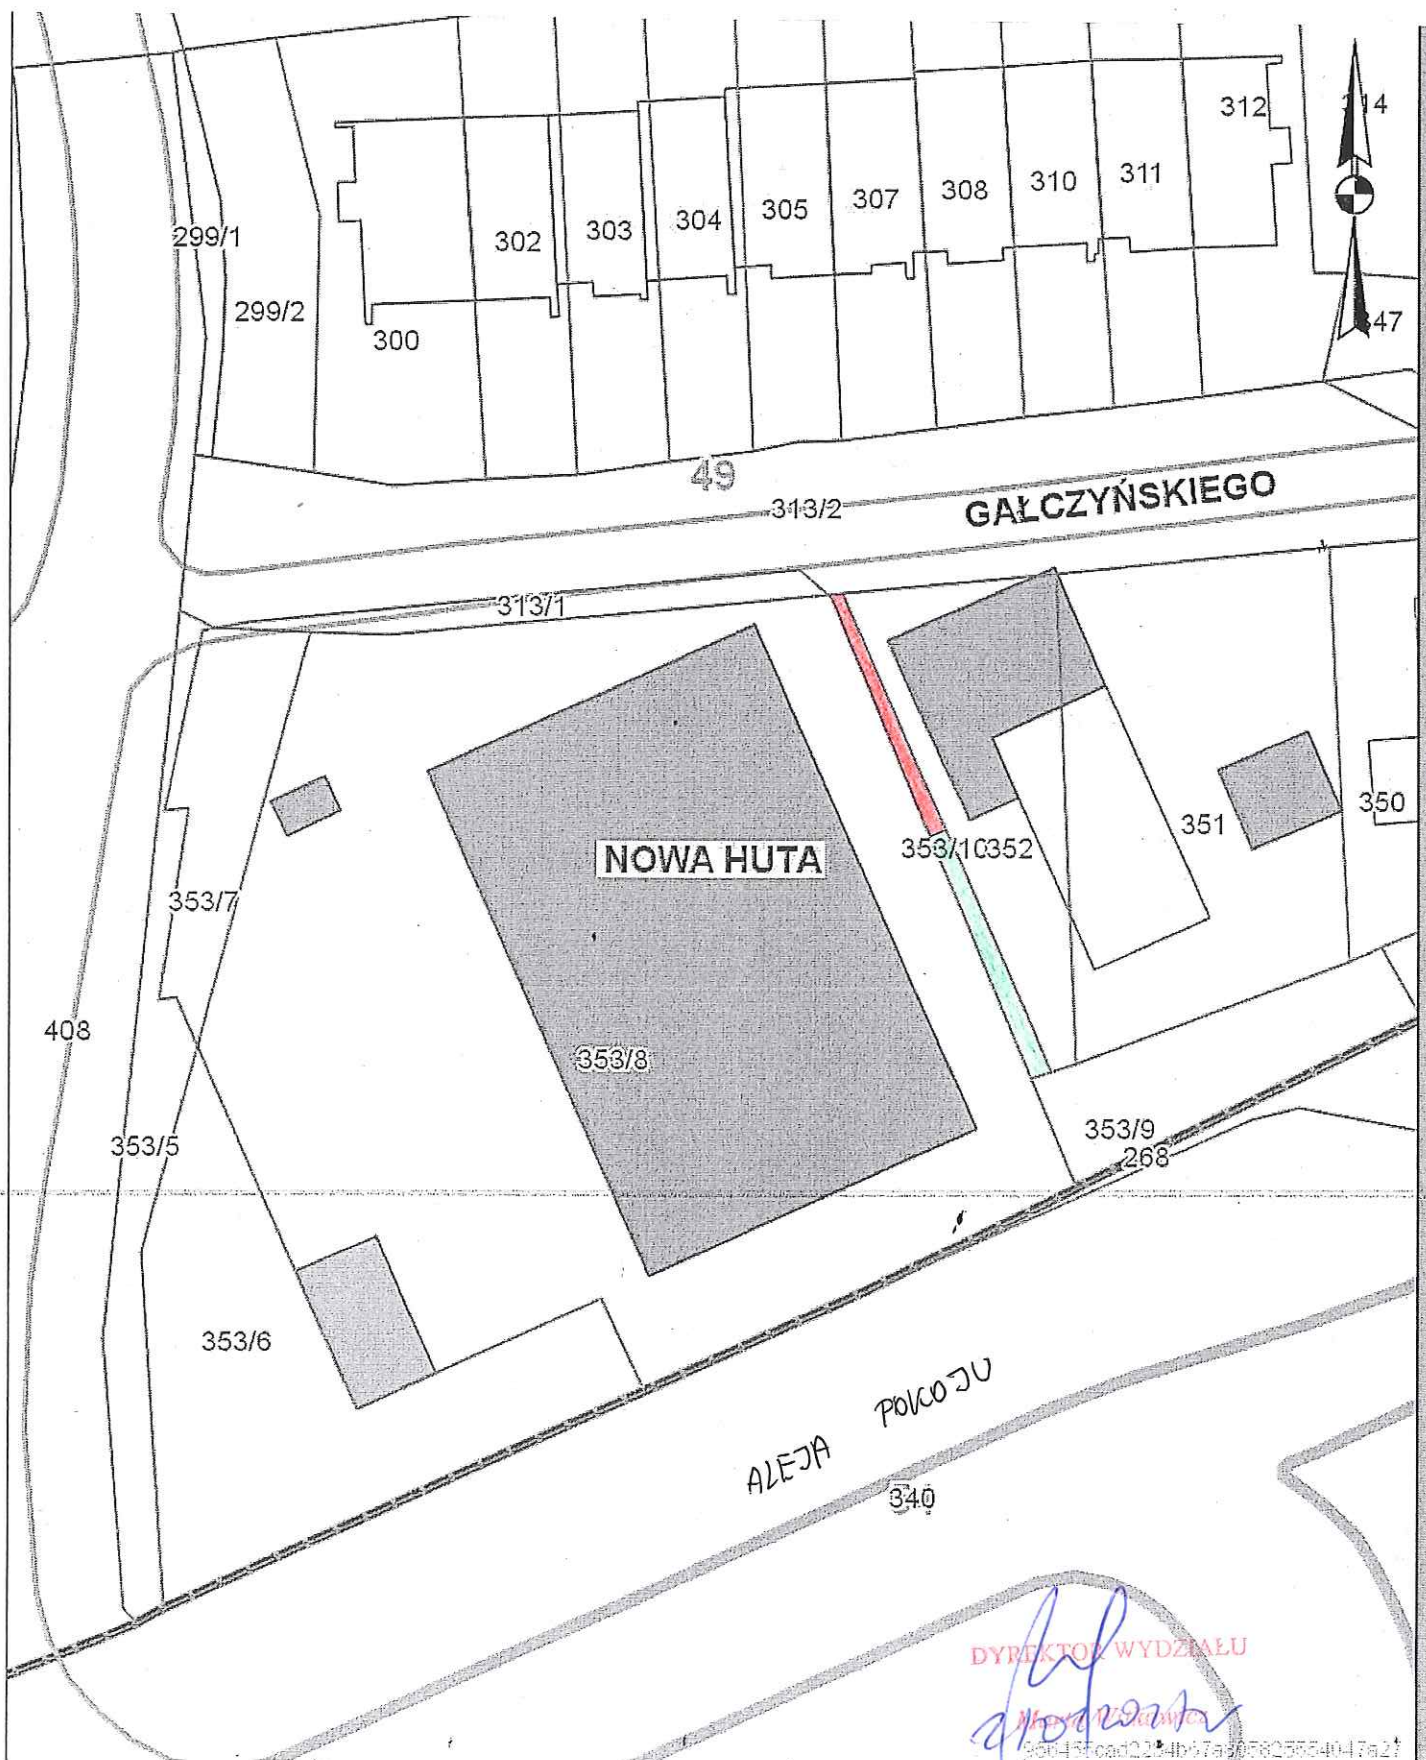

Załącznik graficzny do zarządzenia nr
Prezydenta Miasta Krakowa z dnia

Działka nr 353/10 obr. 49 Nowa Huta przeznaczona do wydzierżawienia na cele:

-  zielen przydomowa
-  droga dojazdowa/dojścia

skala 1:500