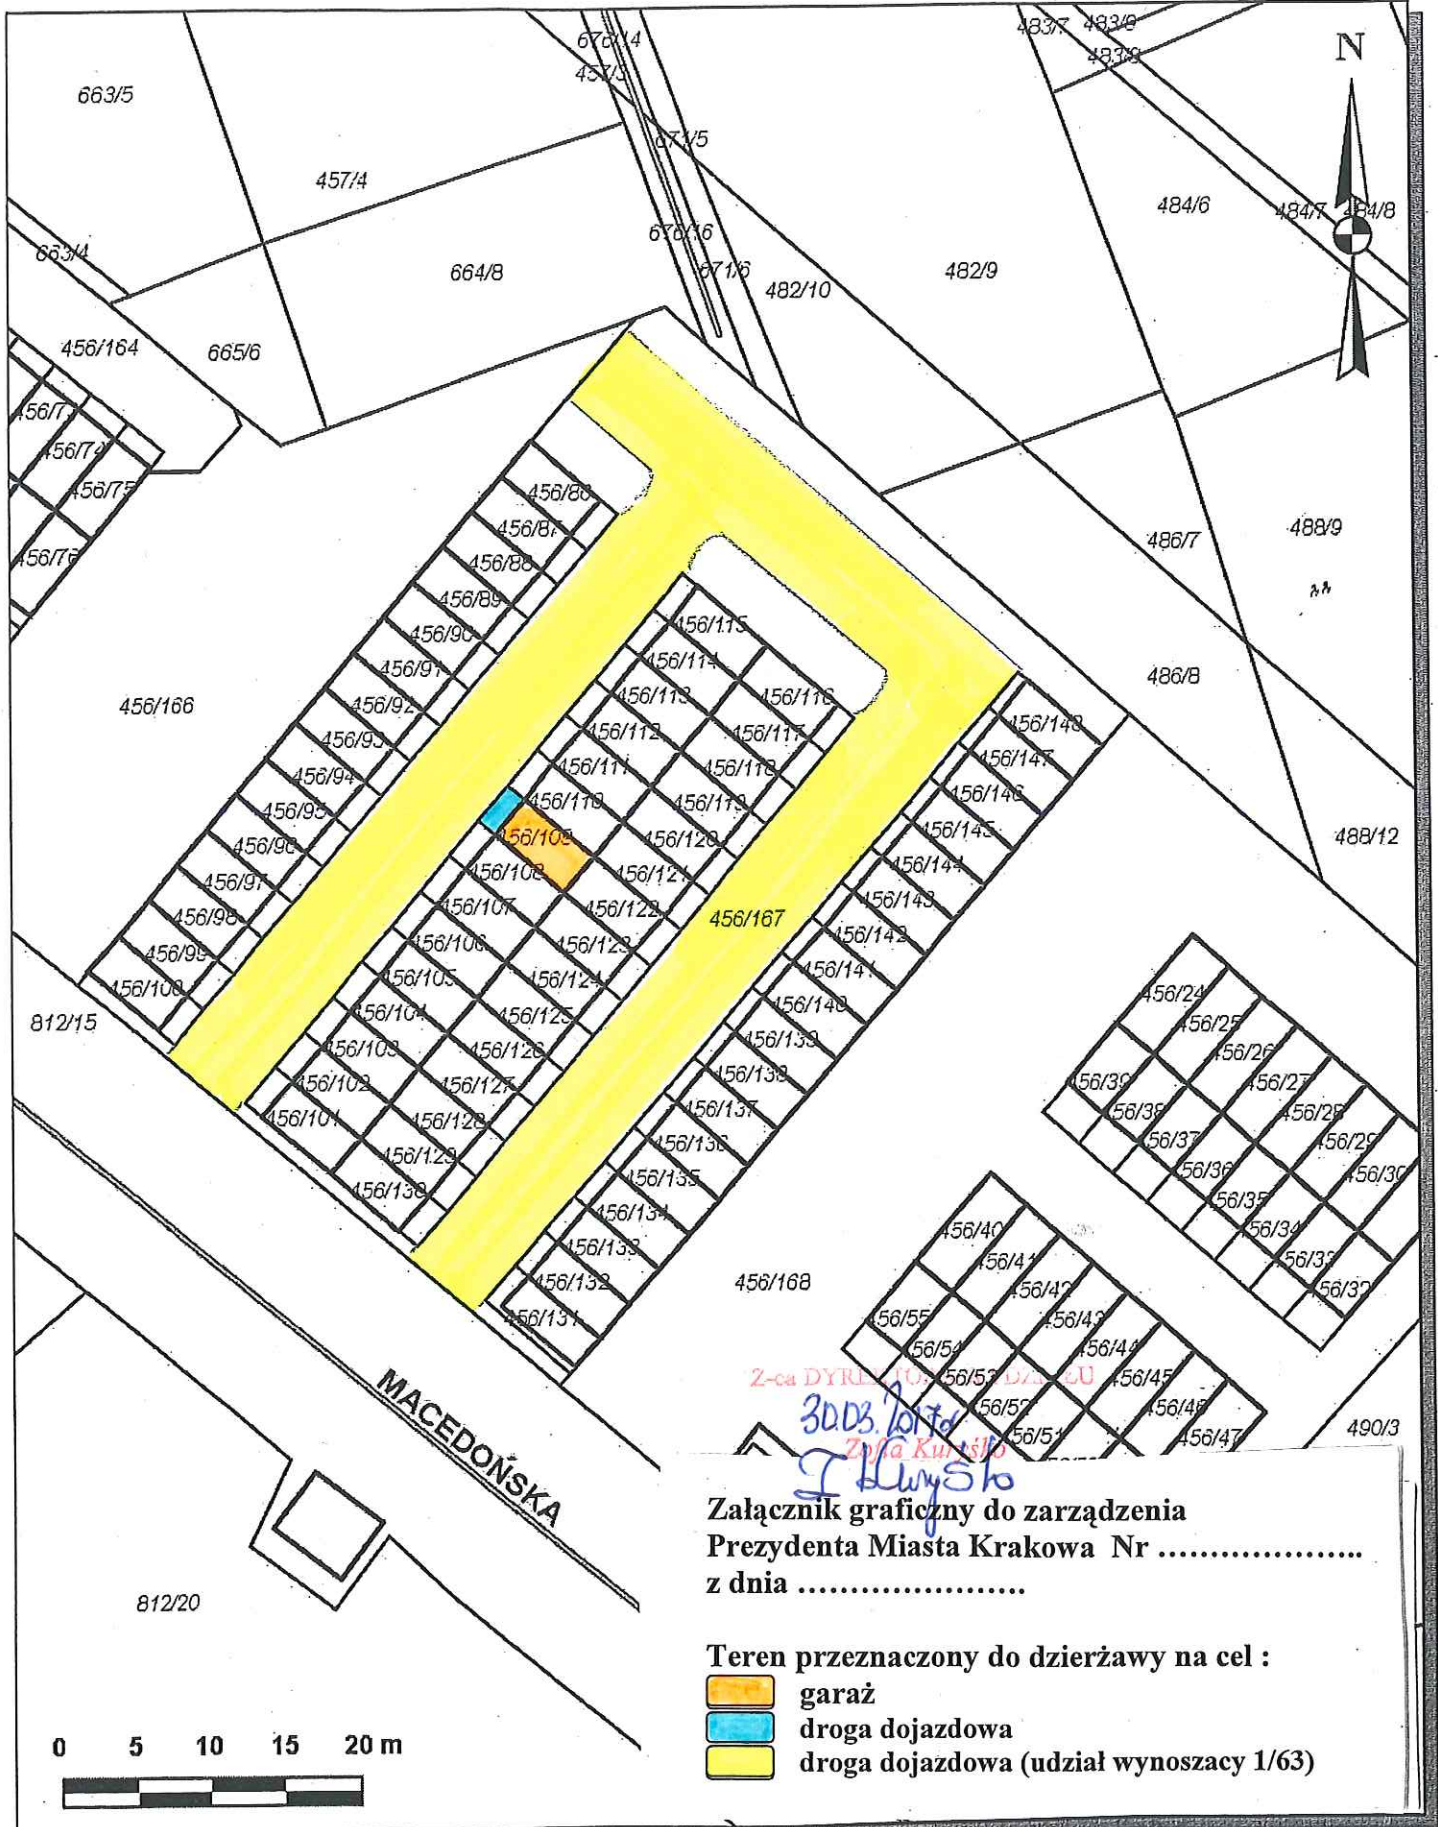

Skala 1 : 500

mapa przygotowana przy użyciu  
Internetowego Serwera Danych Przestrzennych

Załącznik graficzny do zarządzenia  
Prezydenta Miasta Krakowa Nr .....  
z dnia .....

- Teren przeznaczony do dzierżawy na cel :
- garaż
  - droga dojazdowa
  - droga dojazdowa (udział wynoszący 1/63)