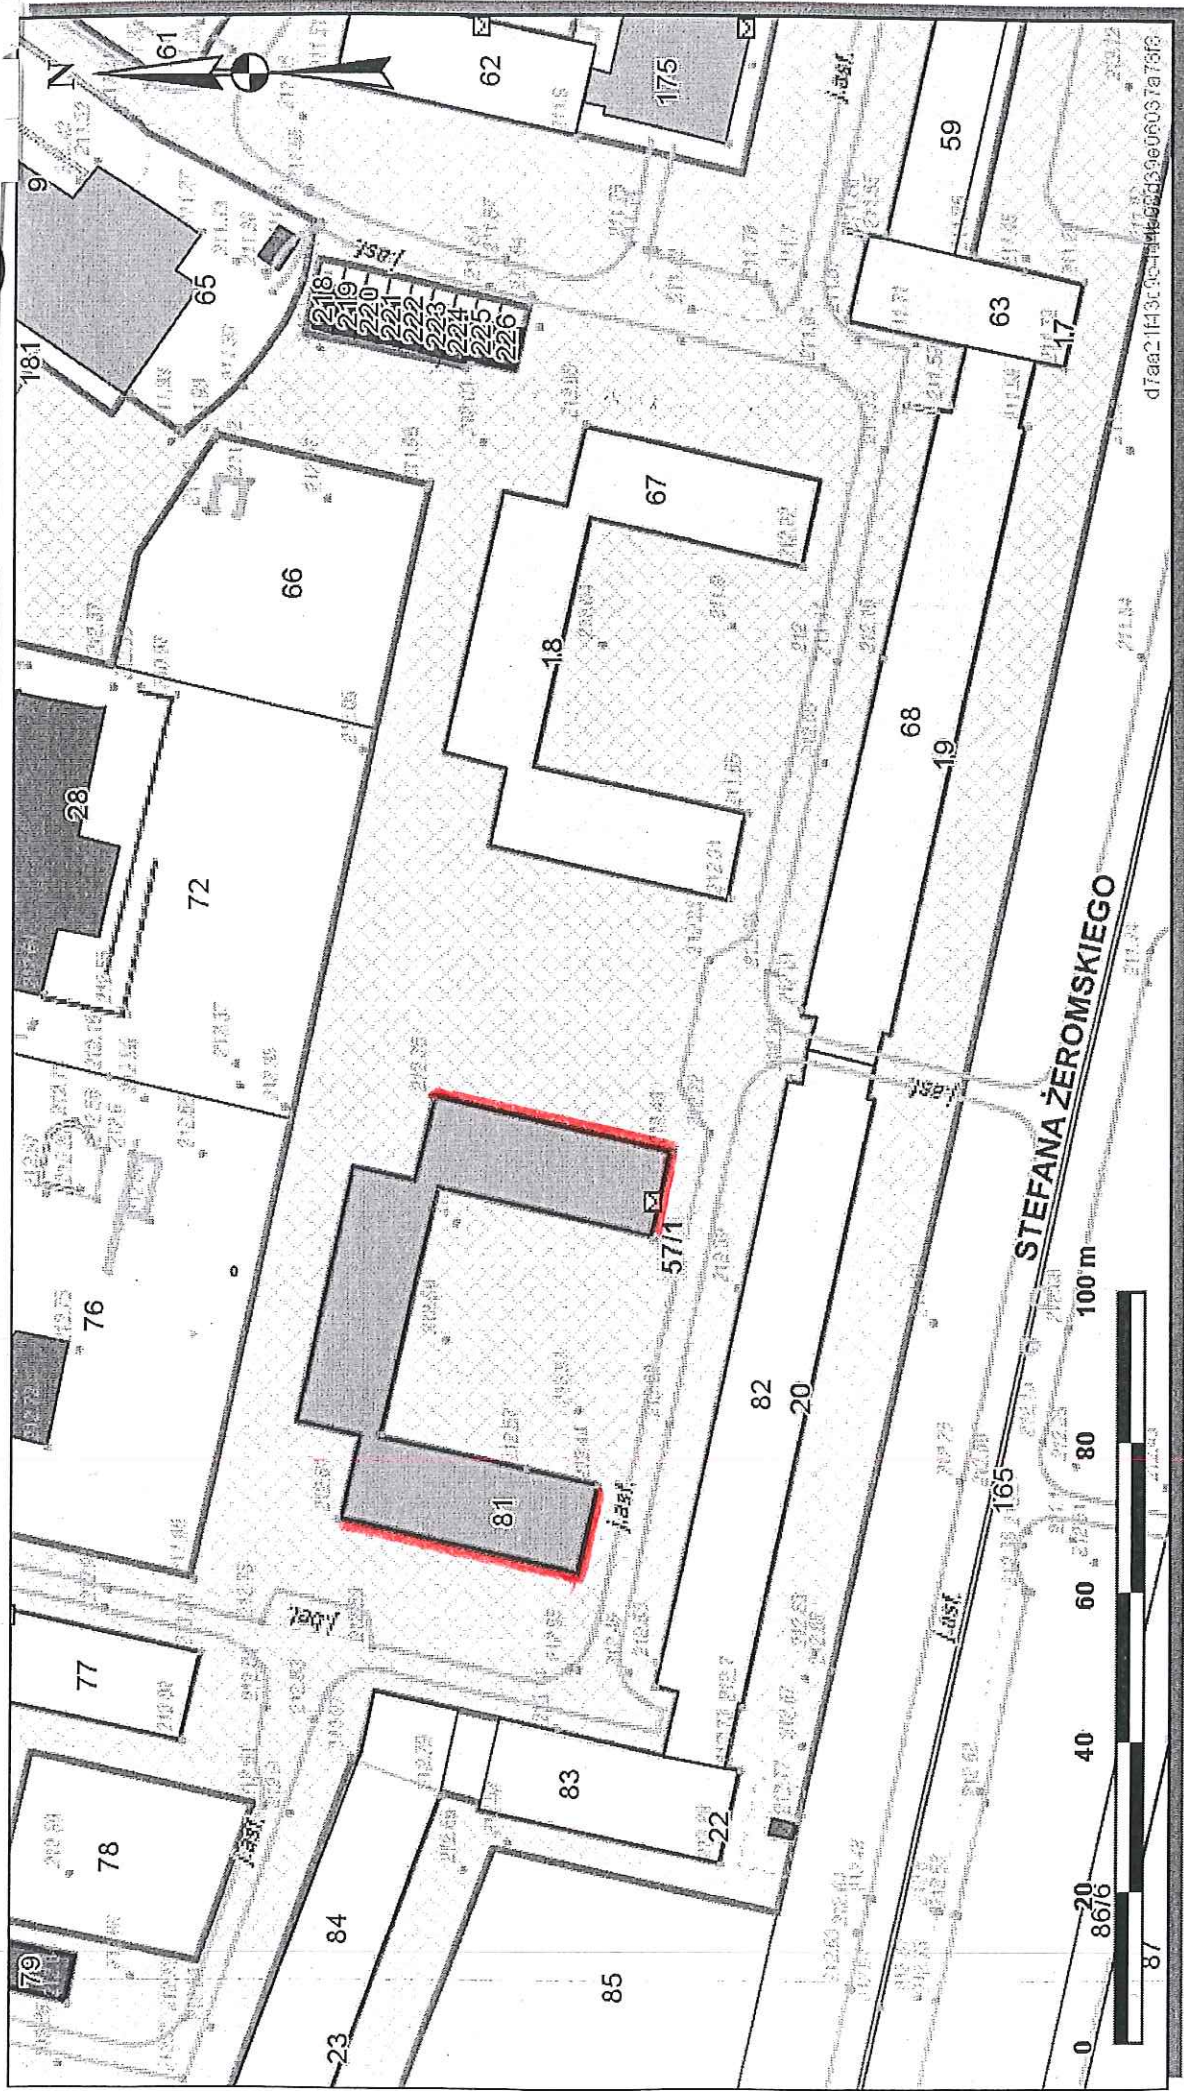

Skala 1 : 1000

Załącznik graficzny do zarządzenia nr
Prezydenta Miasta Krakowa z dnia

Plan jest on dokumentami w nomenclaturach administracyjnych i innych

~~Żeś DZIENIC~~ Część działki nr 57/1 przeznaczona do wydzierżawienia na cel warstwa dociepleniowa

skala 1:1000

16.06.2016.
Zofia Kurysko
Zaluzysko