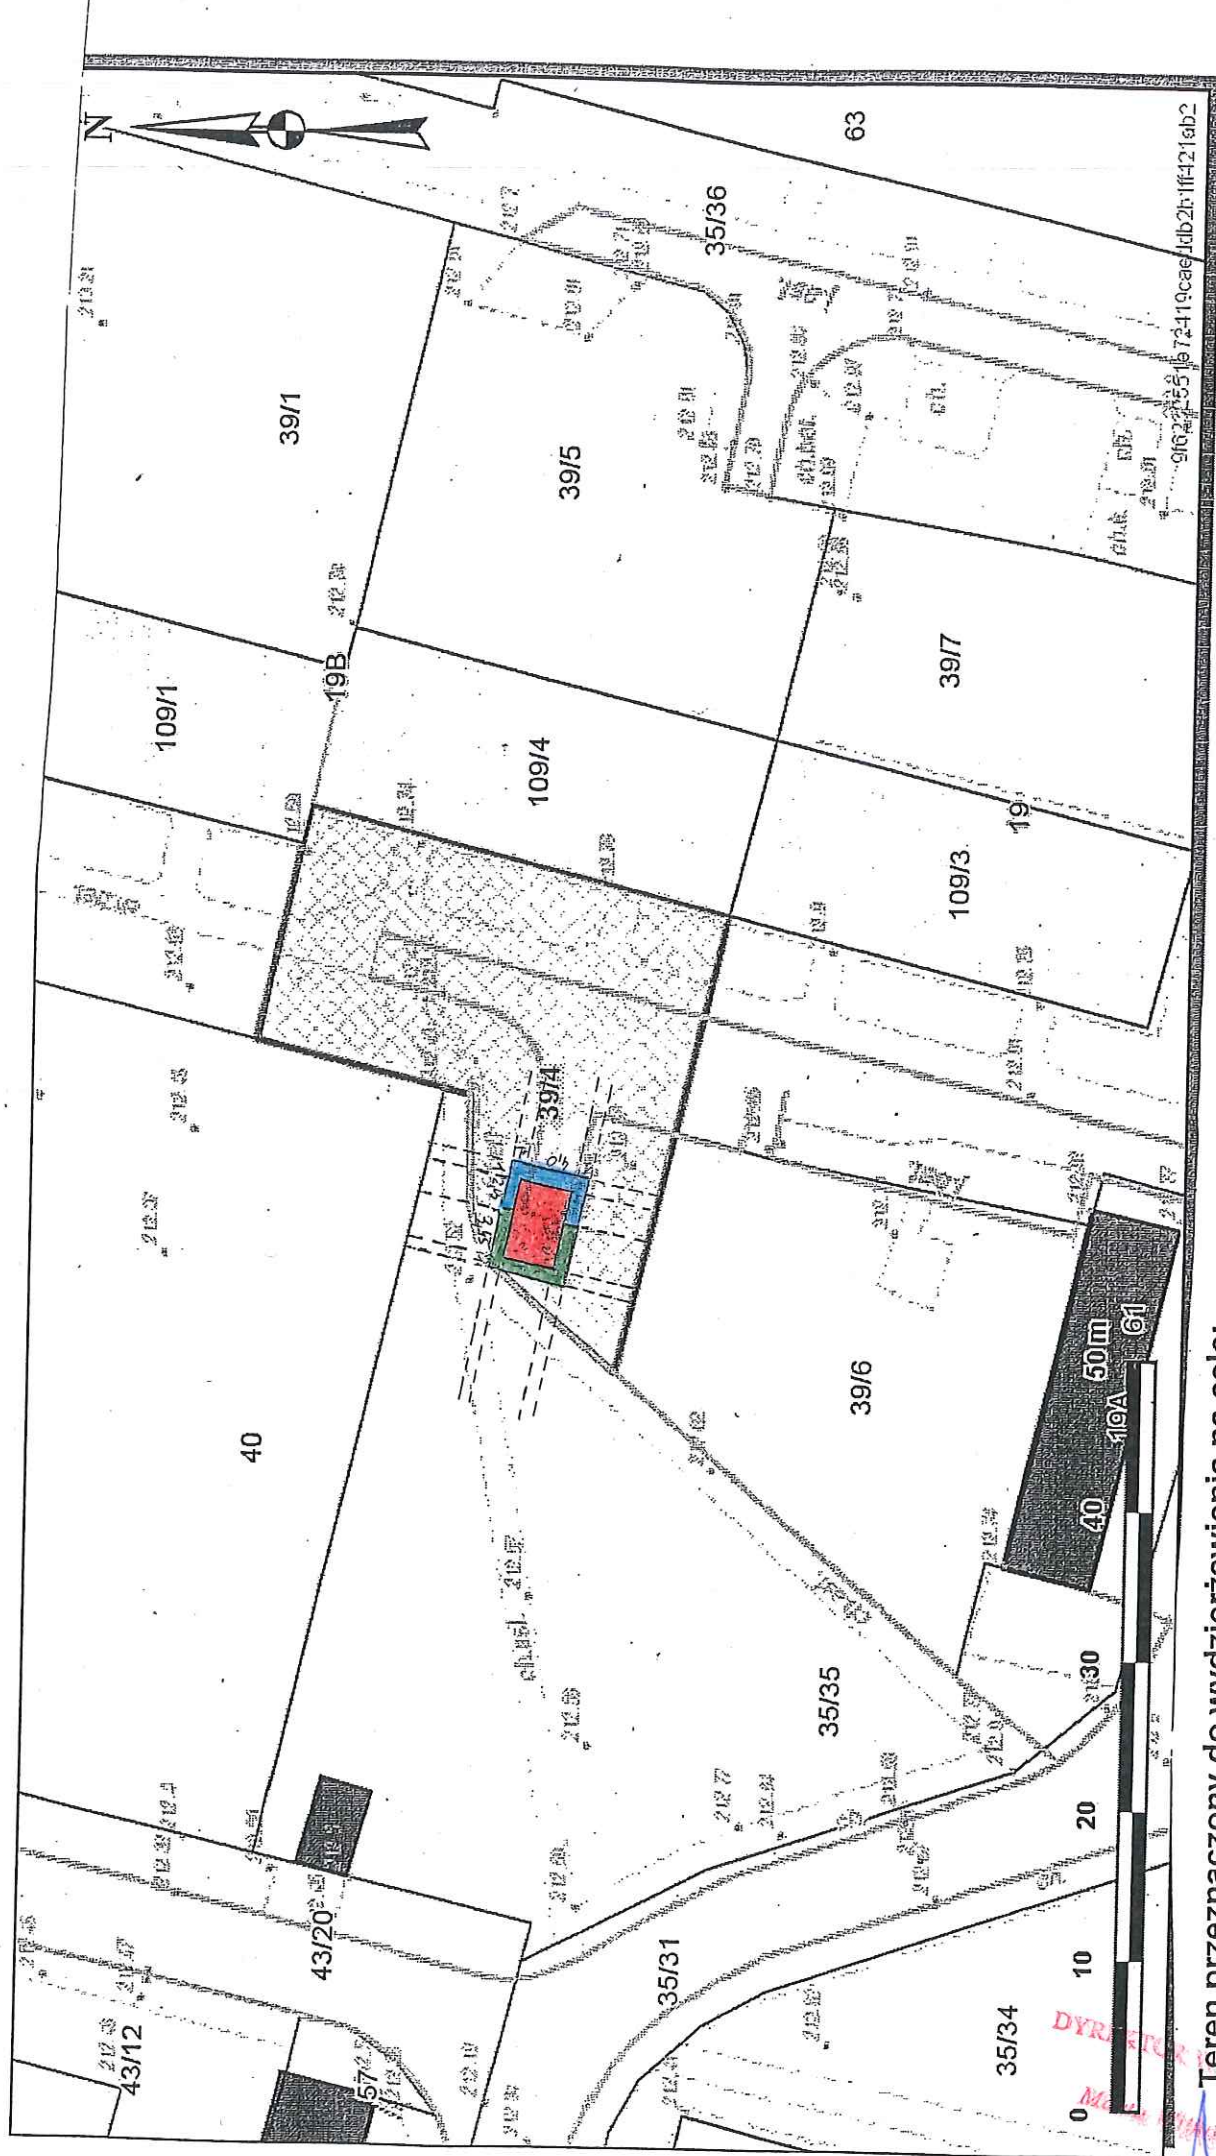

Skala 1 : 500

Załącznik graficzny do zarządzenia nr
Prezydenta Miasta Krakowa z dnia

Teren przeznaczony do wydzierżawienia na cele:

- wiata śmietnikowa wraz z okapem
- zieleni ostonowa
- dojście

91622551672419caefdb2h1f421eb2