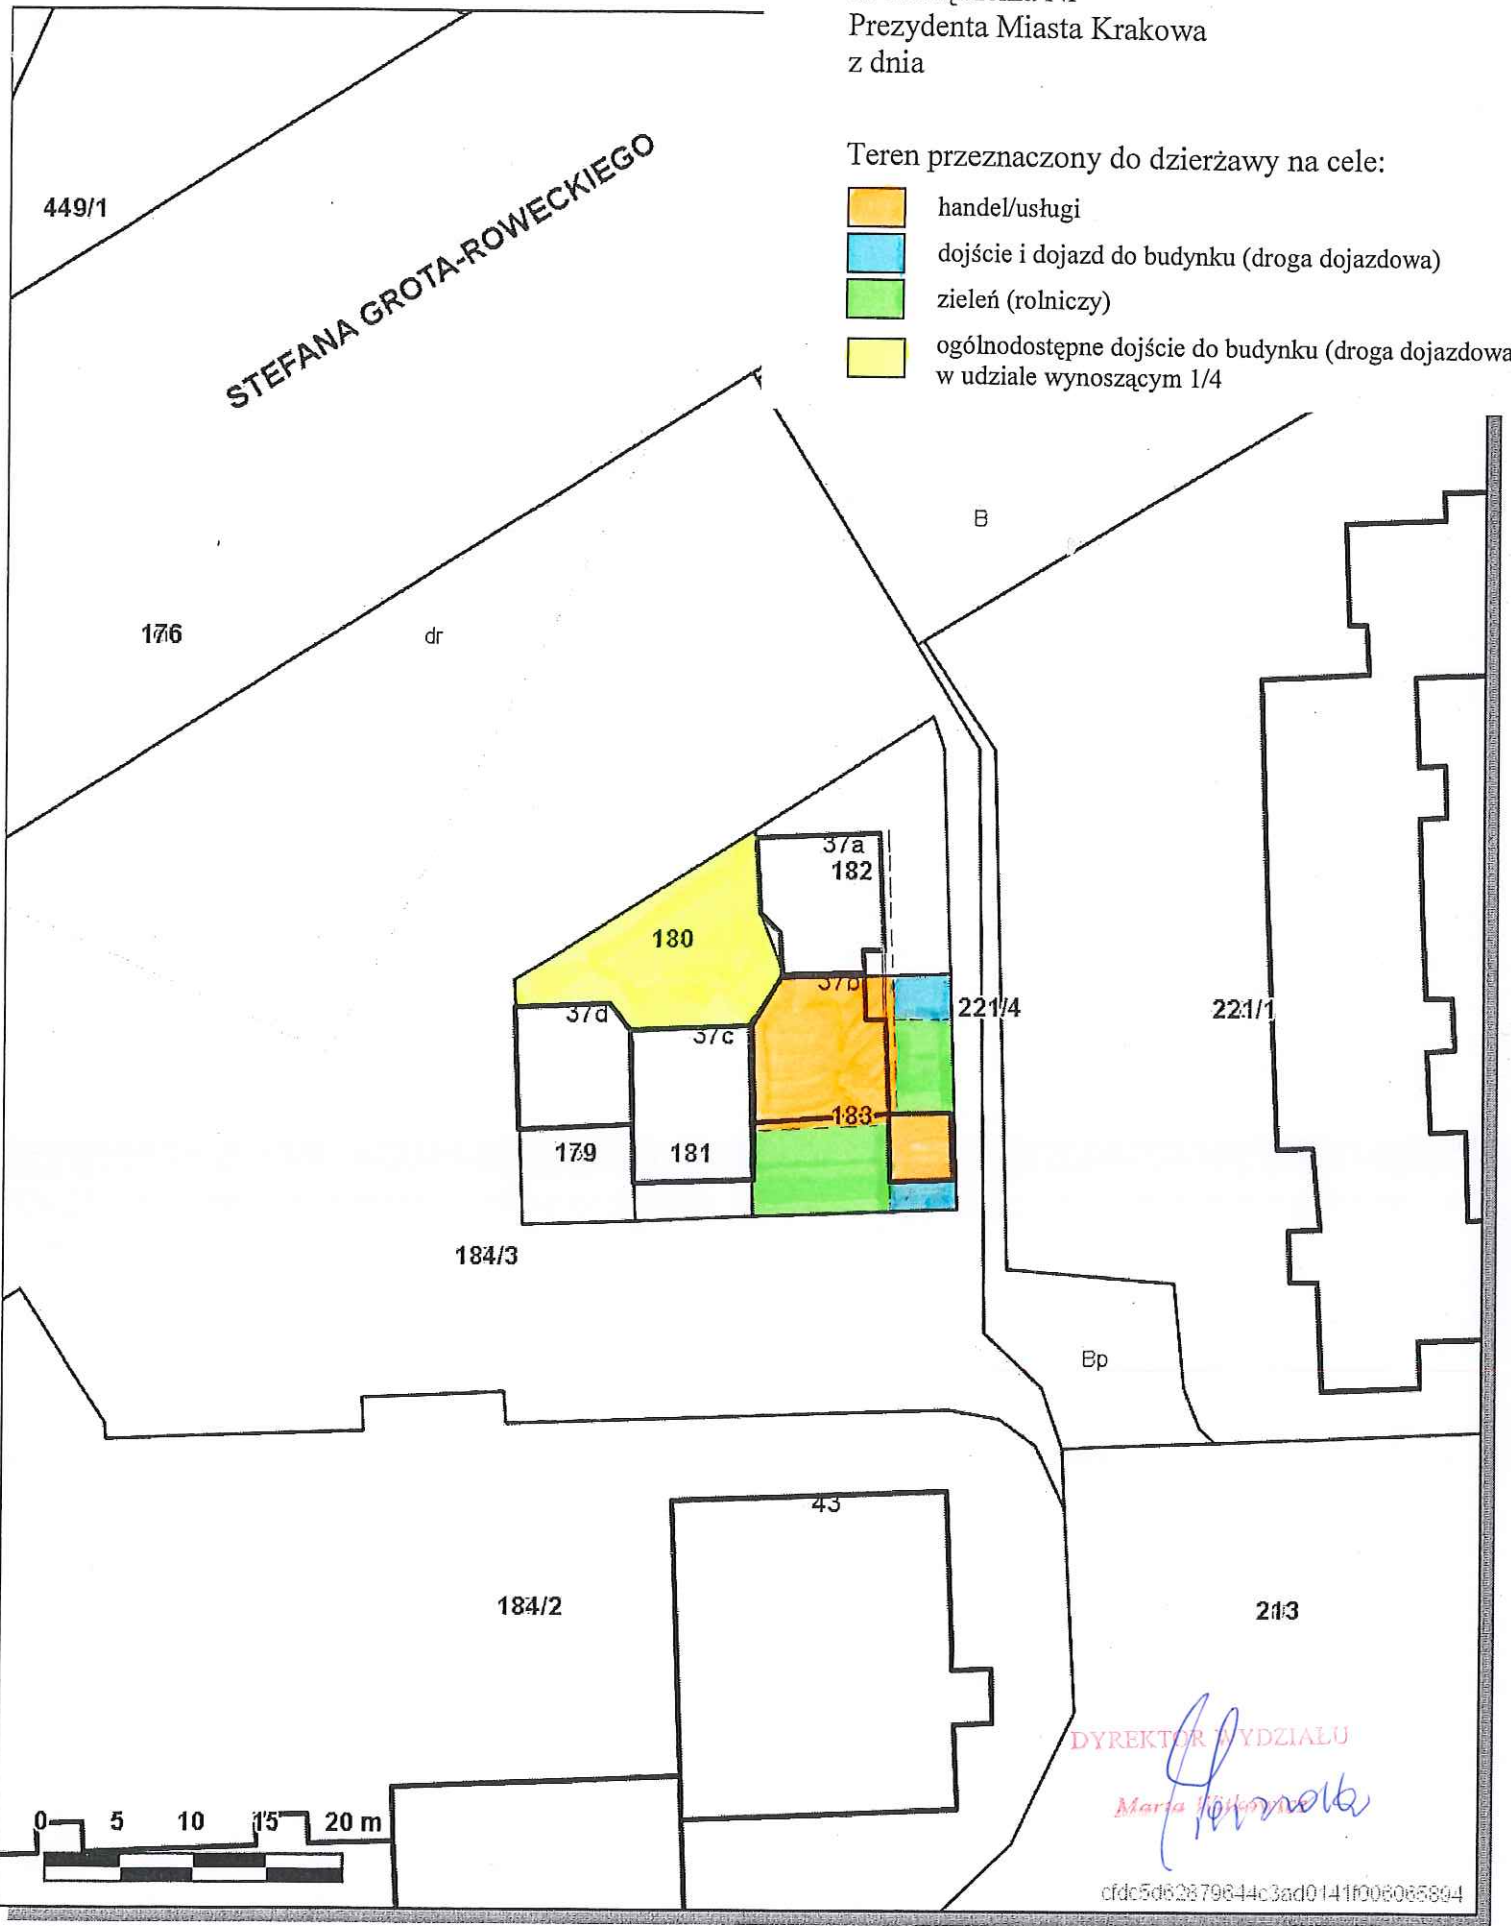

Skala 1 : 500

m
Int

Załącznik graficzny
do zarządzenia Nr
Prezydenta Miasta Krakowa
z dnia

Teren przeznaczony do dzierżawy na cele:

-  handel/usługi
-  dojazd i dojazd do budynku (droga dojazdowa)
-  zieleń (rolniczy)
-  ogólnodostępne dojazd do budynku (droga dojazdowa) w udziale wynoszącym 1/4