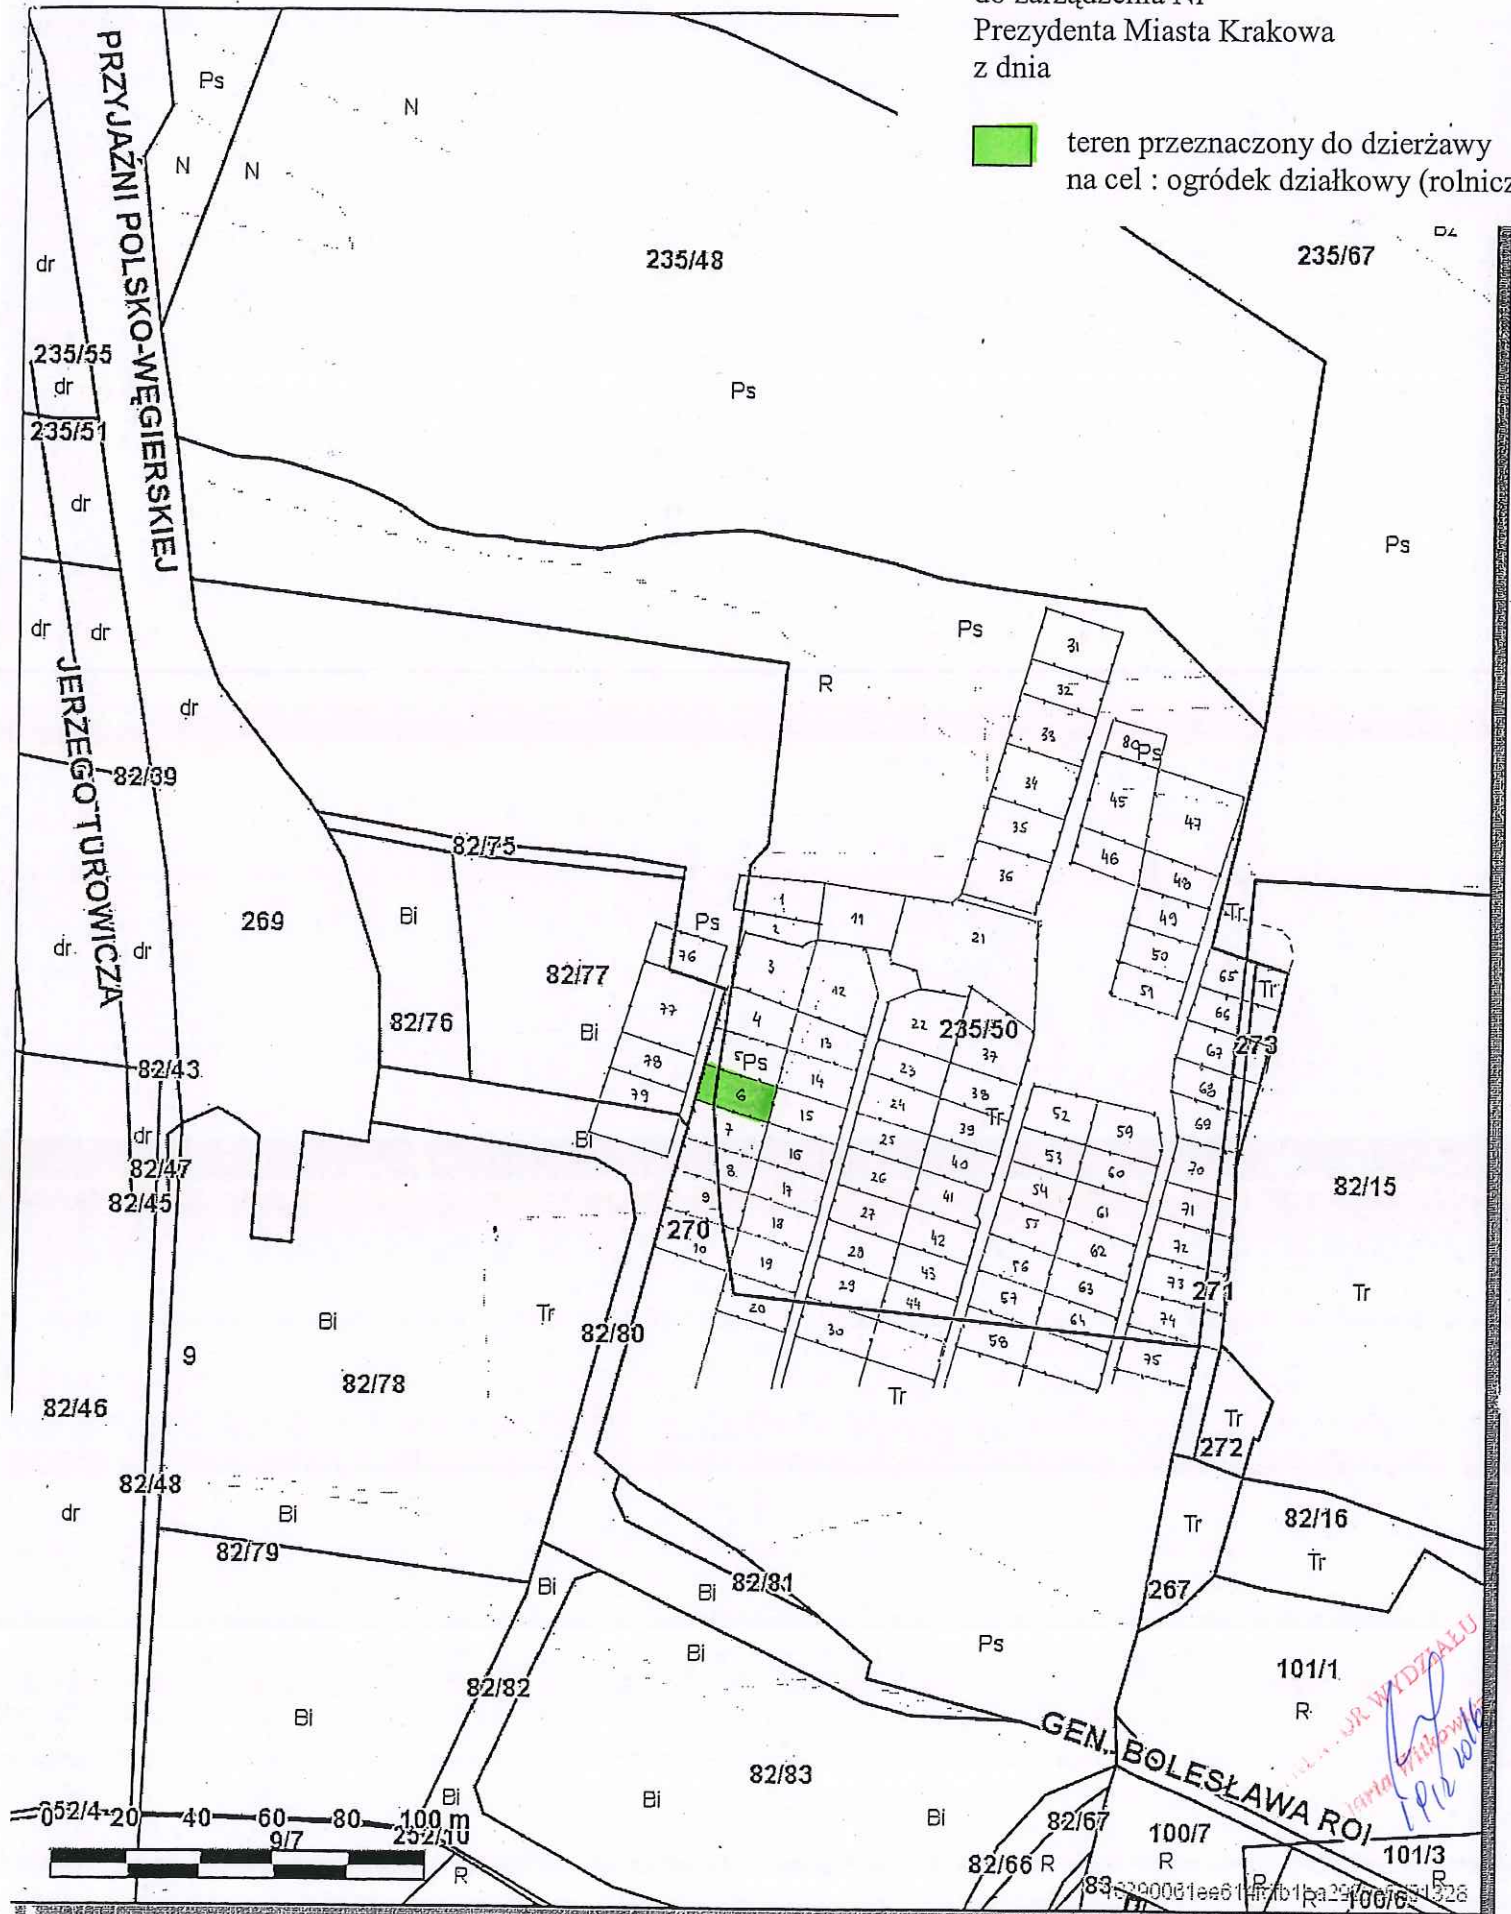

Załącznik graficzny
do zarządzenia Nr
Prezydenta Miasta Krakowa
z dnia

 teren przeznaczony do dzierżawy
na cel : ogródek działkowy (rolniczy)

Udostępniane informacje nie są dokumentami w postępowaniach administracyjnych i innych.
Dokumenty należy zamawiać w Wydziale Geodezji co podlega opłatom zgodnie z zał.do ustawy z dn.5 czerwca 2014 r. o zmianie ustawy - Prawo geodezyjne i kartograficzne oraz ustawy o postępowaniu egzekucyjnym w administracji (Dz.U.2014 poz.897).