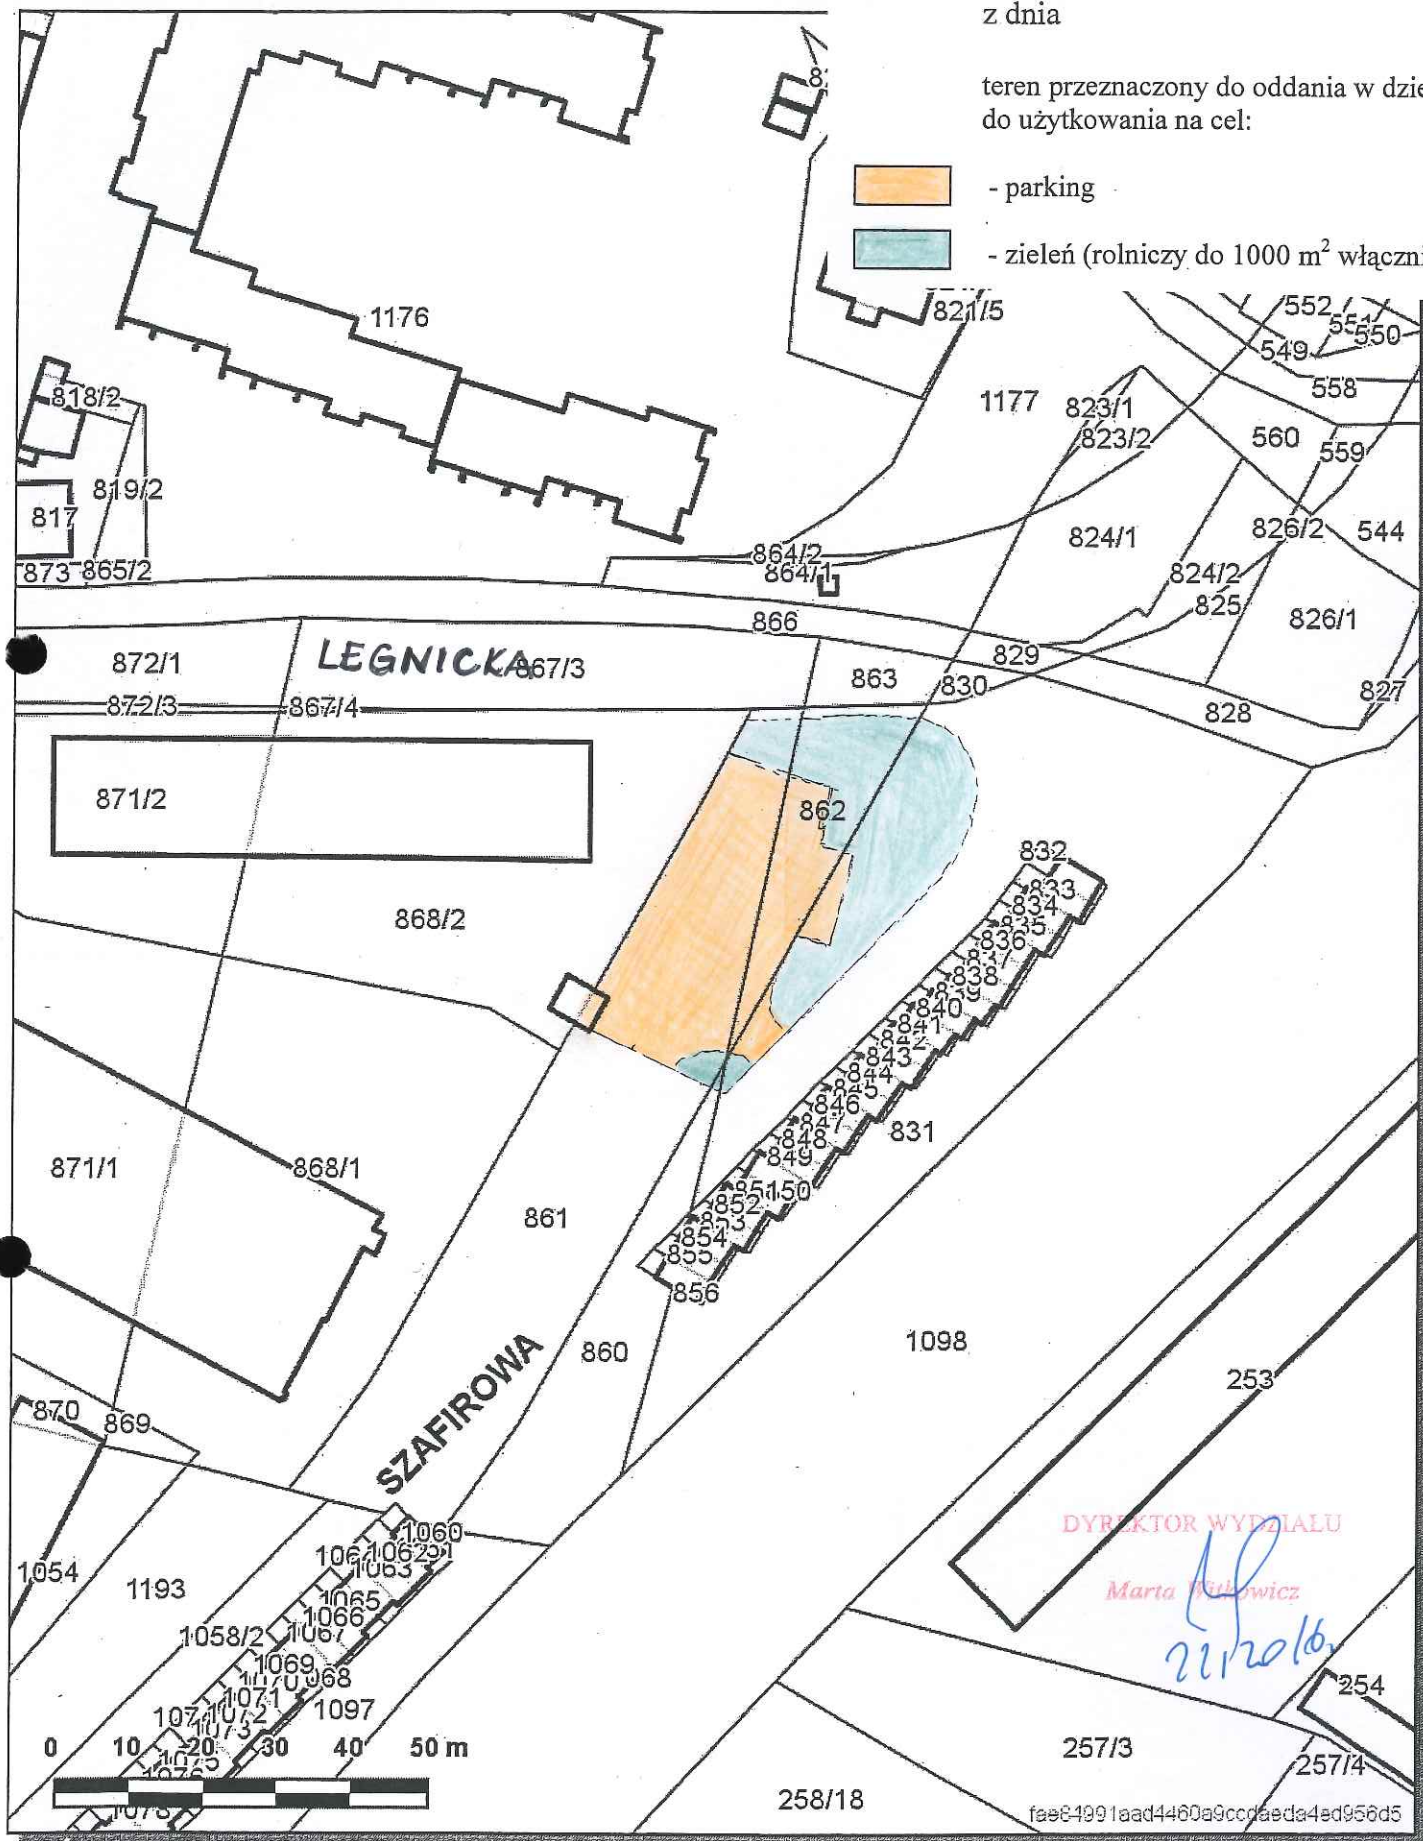

Skala 1 : 1000

mapa przygc
Internetowego Ser

Załącznik graficzny
do zarządzenia Nr
Prezydenta Miasta Krakowa
z dnia

teren przeznaczony do oddania w dzierżawę
do użytkowania na cel:

-  - parking
-  - zielen (rolniczy do 1000 m² włącznie)