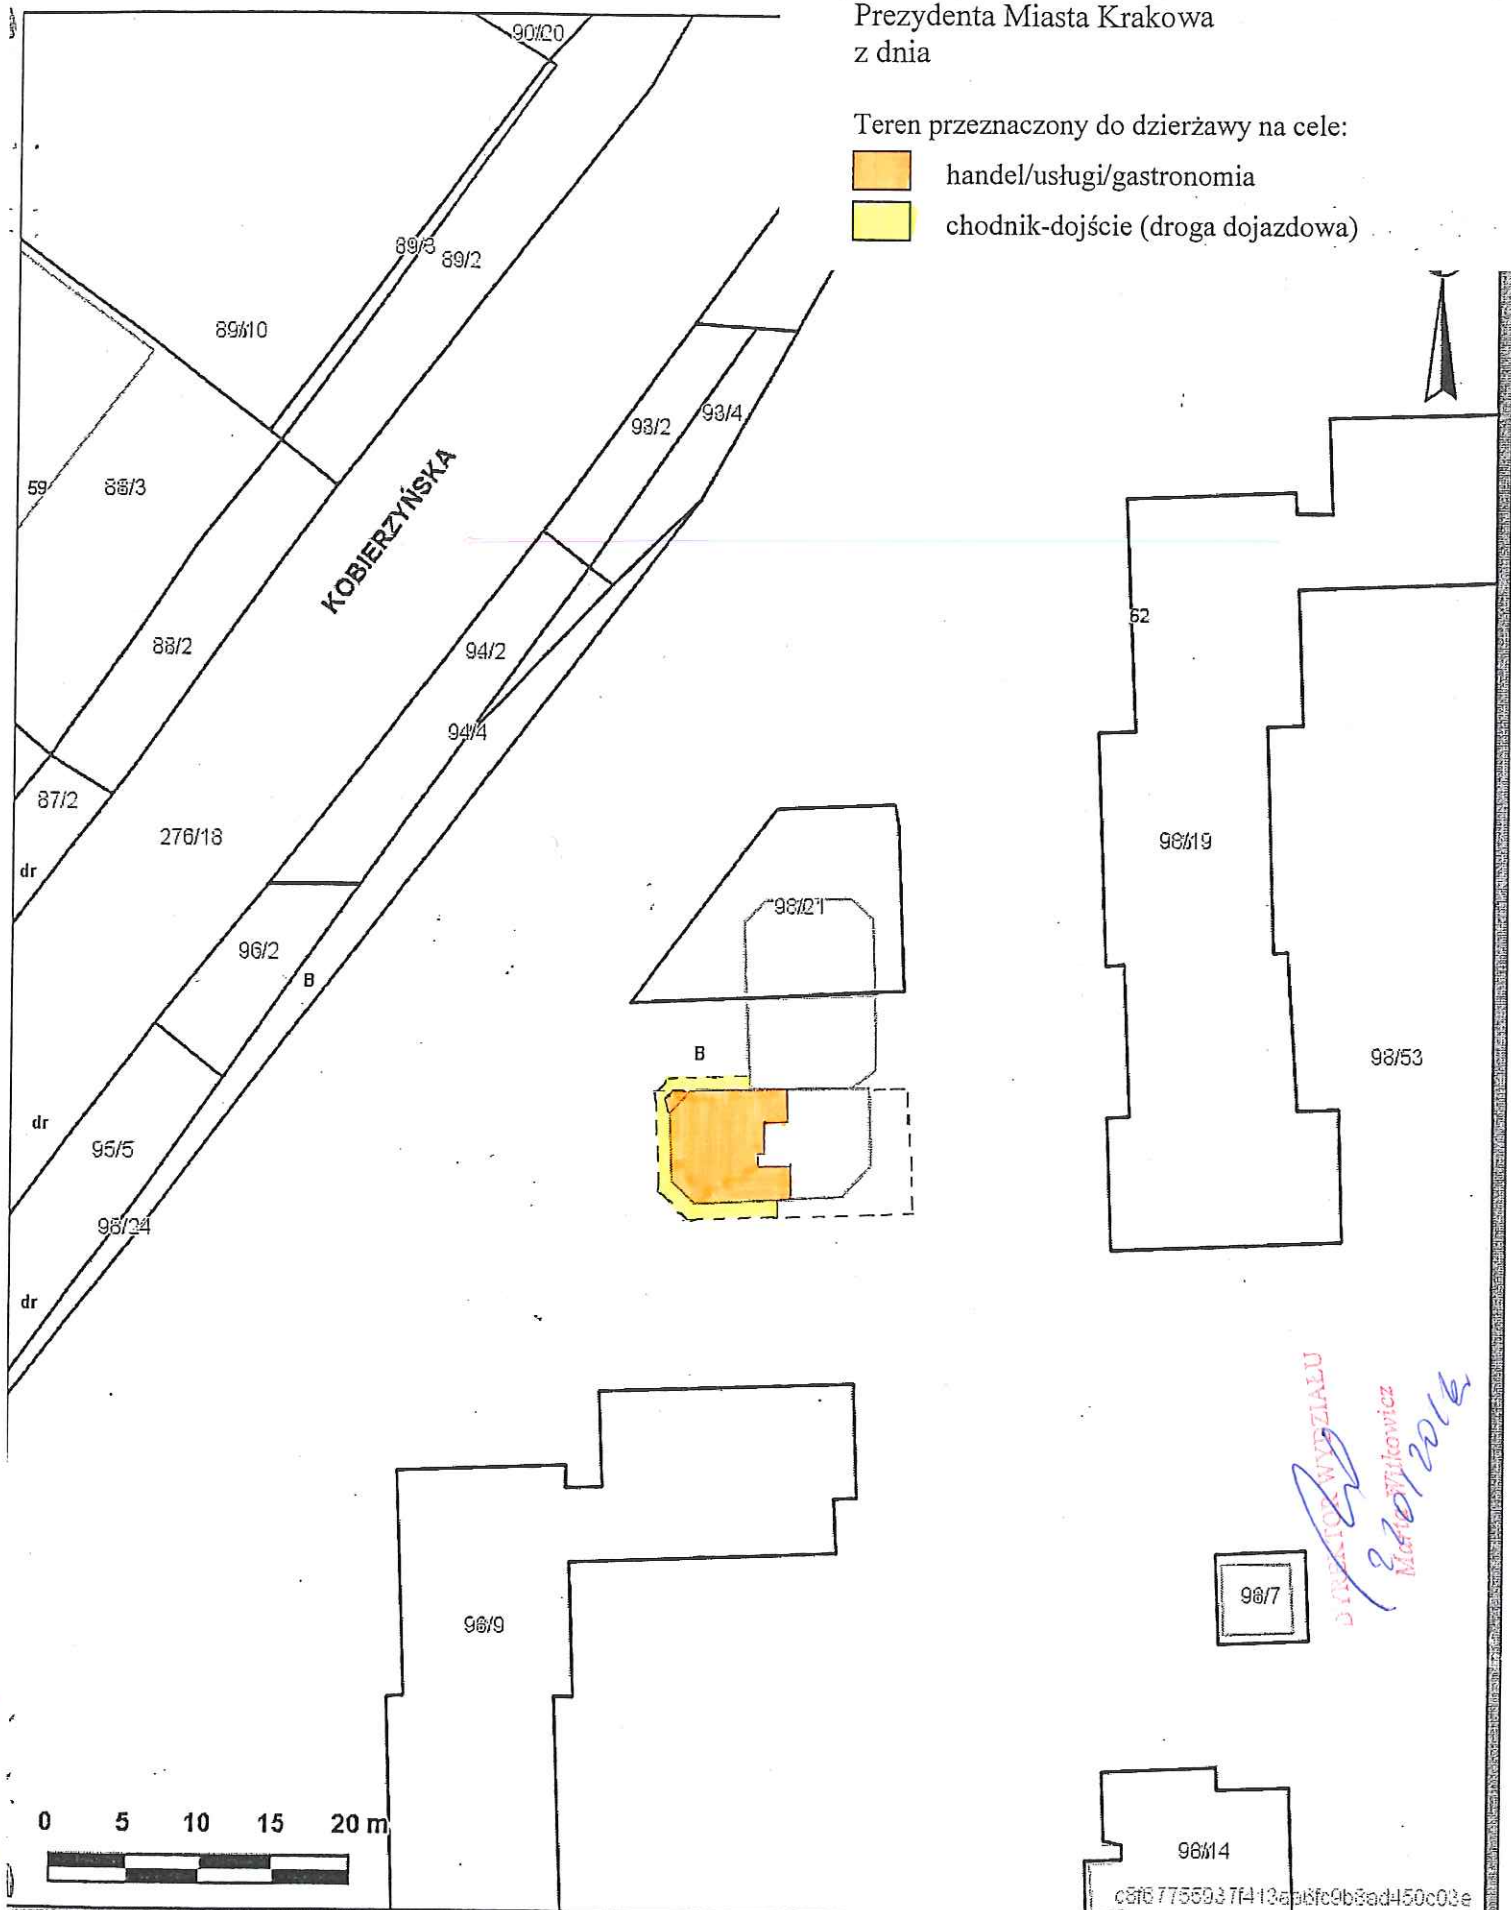

Skala 1 : 500

m.
Inte

Załącznik graficzny
do zarządzenia Nr
Prezydenta Miasta Krakowa
z dnia

Teren przeznaczony do dzierżawy na cele:

-  handel/usługi/gastronomia
-  chodnik-dojście (droga dojazdowa)

Udostępniane informacje nie są dokumentami w postępowaniach administracyjnych i innych.
Dokumenty należy zamawiać w Wydziale Geodezji co podlega opłatom zgodnie z zał.do ustawy z dn.5 czerwca 2014 r. o zmianie ustawy - Prawo geodezyjne i kartograficzne-oraz ustawy o postępowaniu egzekucyjnym w administracji (Dz.U.2014 poz.897).