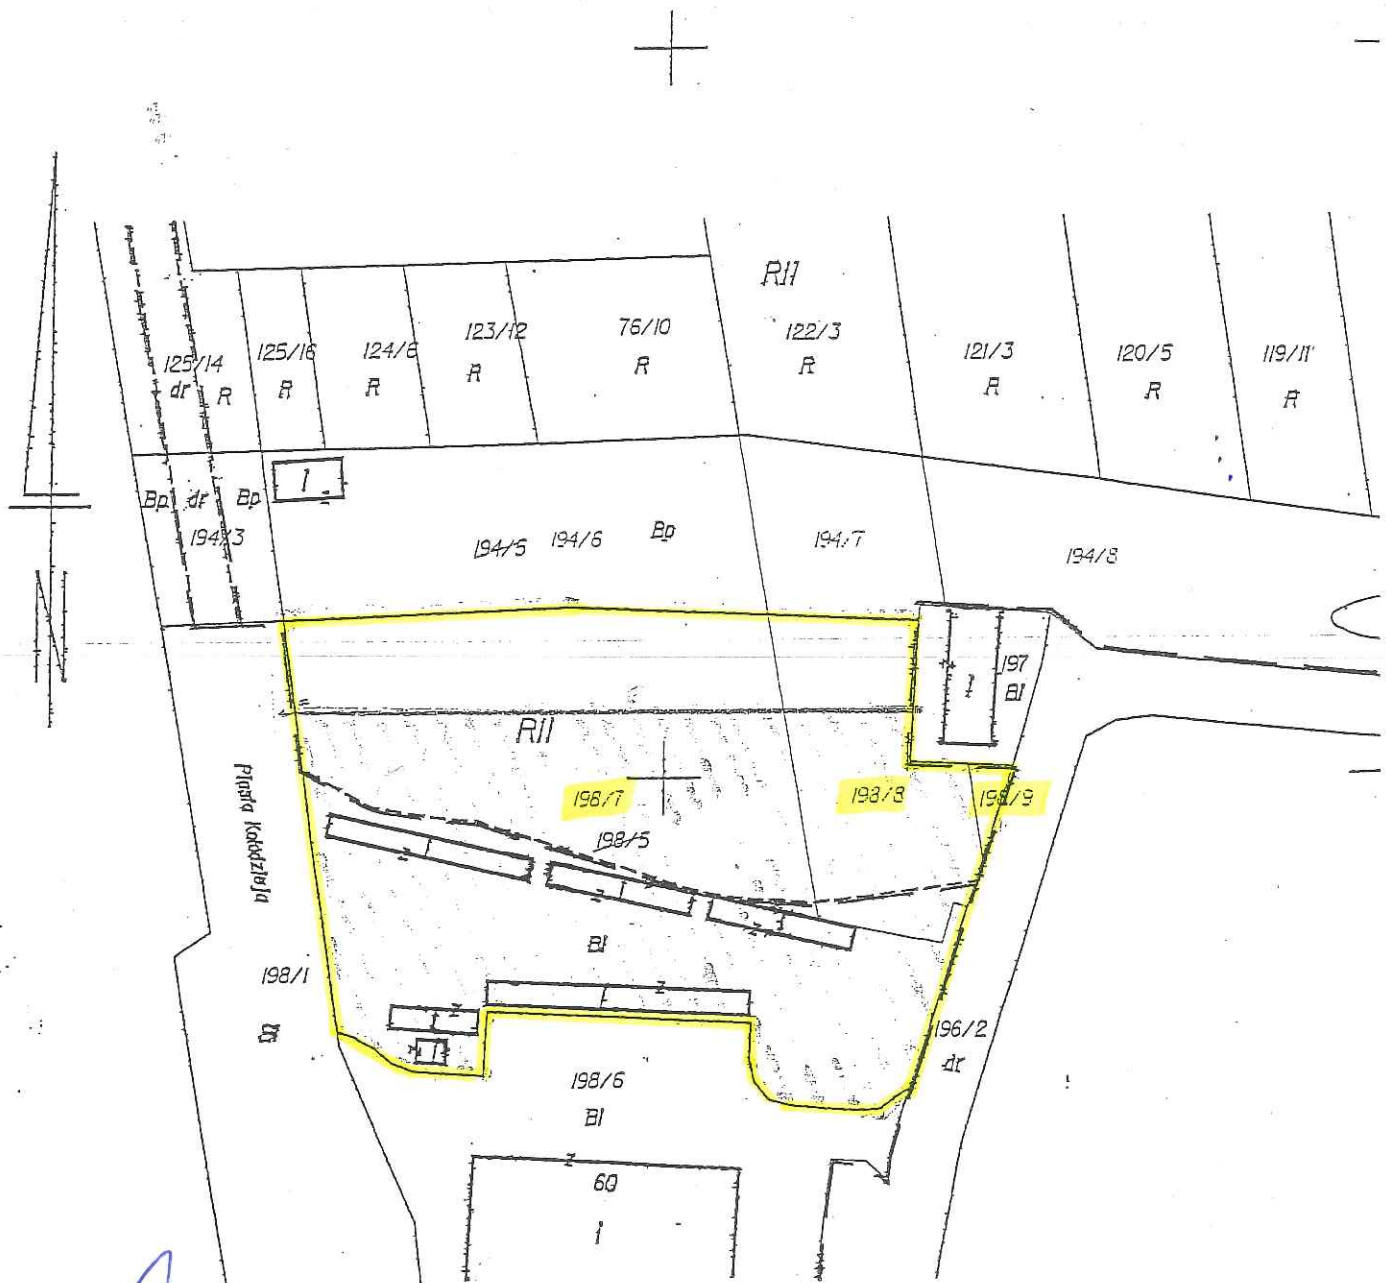

Załącznik graficzny
do zarządzenia nr
Prezydenta Miasta Krakowa
z dnia

— granice dzierżawy

GŁÓWNY SPECJALISTA WYDZIAŁU
4.10.16.
Tomasz Derłatka
Tomasz Poniński
4.10.2016