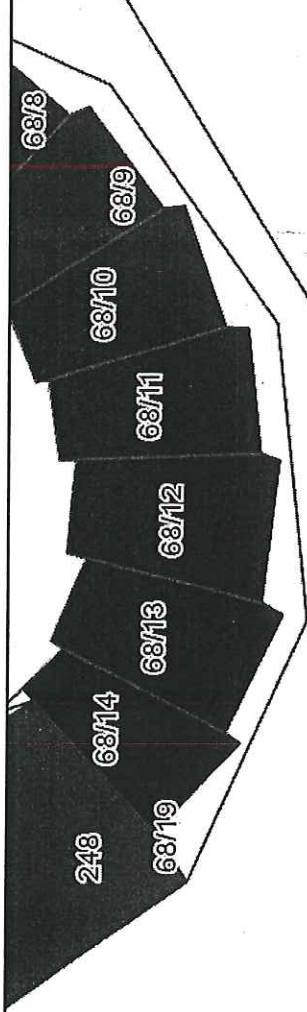

OBRONCÓW KRZYŻA

309

e68438cde1934dc8e41041a1d48c32fcd

NOWA HUTA

8

68/20

DYREKTOR WYDZIAŁU

*Handwritten signature in blue ink*

72

Część działki ewidencyjnej nr 69/9 obręb 8-Nowa Huta objęta postępowaniem o wydzierżawienie na cele:

-  pod pawilonem handlowym (handel)
-  pod okapem pawilonu – bez możliwości zabudowy (handel)
-  dojście do obiektu
-  zielen