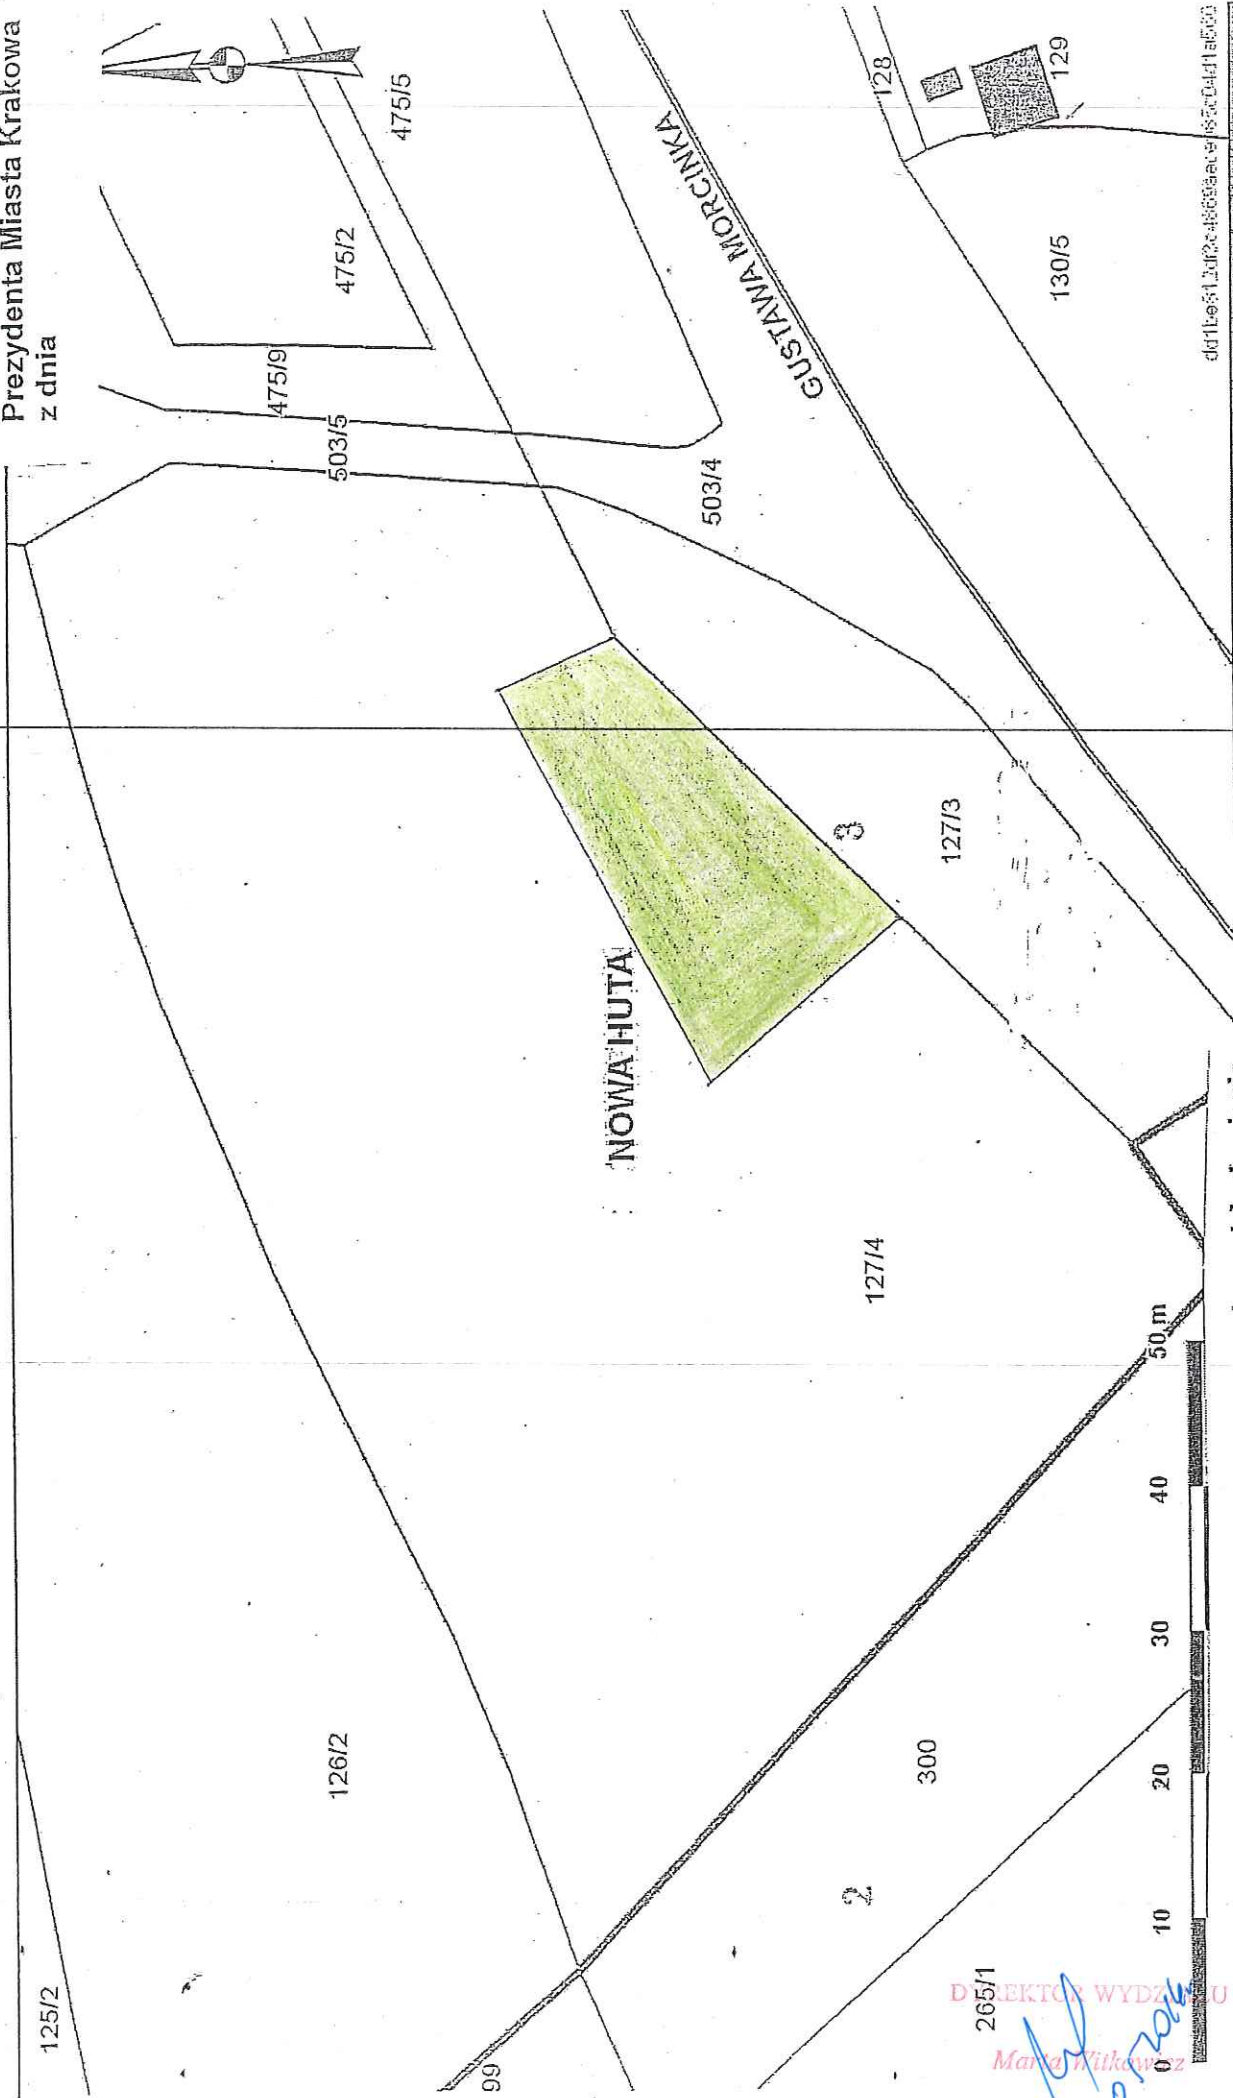

Skala 1 : 500

mapa przy  
Internetowej

Załącznik graficzny  
do zarządzenia Nr  
Prezydenta Miasta Krakowa  
z dnia

265/1  
 Dyrektor Wydziału  
 Marta Witkowska  
 2020

data: 12.01.2020 r. 15:00  
 dla: 127/4-4000/2020  
 ch administracyjnych i innych.  
 awy - Prawo geodezyjne i kartograficzne oraz ustawy o postępowaniu egzekucyjnym w administrac  
 7).

Część działki nr 127/4 obręb 3-Nowa Huta przeznaczona do wydzierżawienia

ogródek działkowy (rolniczy do 1000 m<sup>2</sup>) o pow. 0,0400 ha