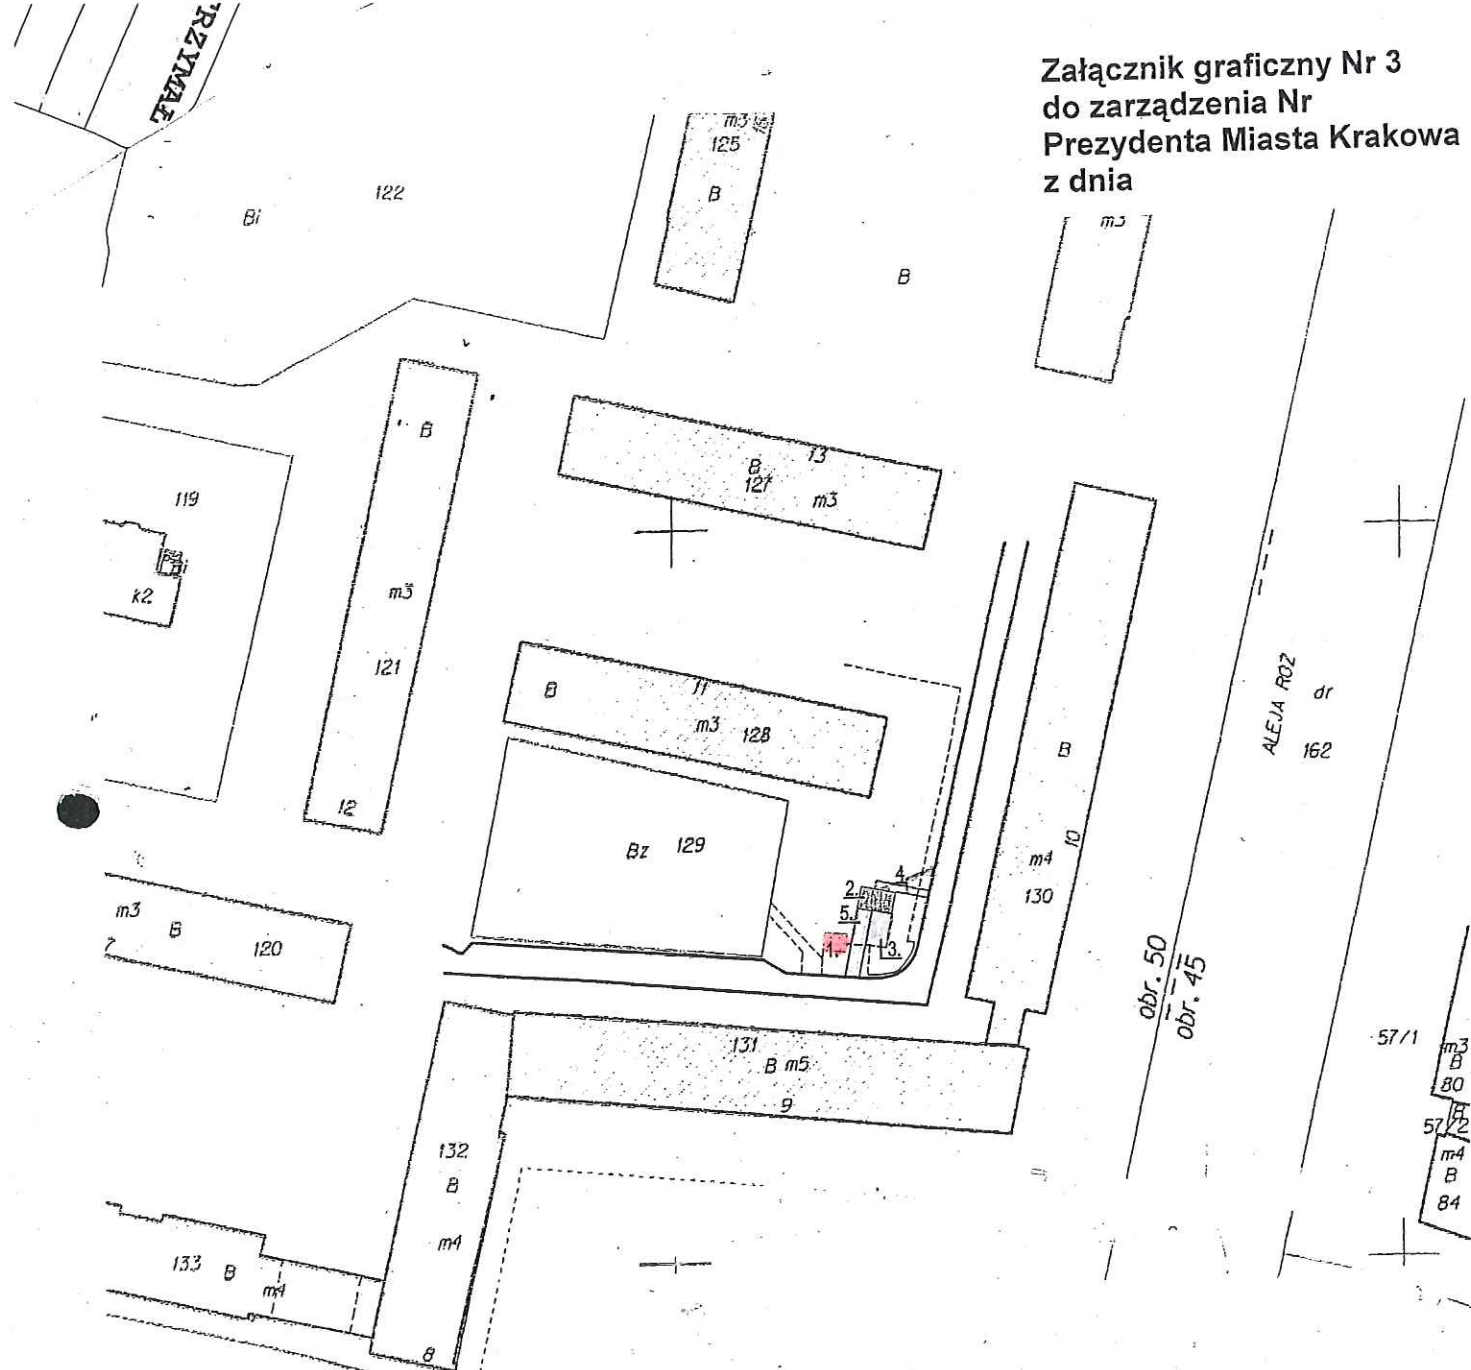

Załącznik graficzny Nr 3
do zarządzenia Nr
Prezydenta Miasta Krakowa
z dnia

PREZYDENT MIASTA KRAKOWA
Główny Ośrodek Dokumentacji Geodezyjno-Kartograficznej
31-526 Kraków ul. Grunwaldzka 5

Przebieg linii rozgraniczającej, planu i wytycznej
przebiegu odmierzonego zaskonieczono przez
kartograficzny gm.
zaskonieczono przez
Niniejsza mapa nie może służyć do celów projektowych.

24.02.2011
3483-02011

Krzysztof 26.04.2013

MAPA EWIDENCYJNA
województwo: małopolskie
powiat: M. Kraków
jedn. ewid.: Nowa Huta
obręb: 50
nr działki: 102
sekcja: 7.125.12.02.2 7.125.12.03.1

Nie podlega opłacie skarbowej,
na podstawie art. 2 ust. 1 lit. h ustawy
z dnia 16 listopada 2006 r. o
opłacie skarbowej,
Dz. U. Nr 225, poz. 1635 z późn. zm.

PREZYDENT MIASTA KRAKOWA
Główny Ośrodek Dokumentacji Geodezyjno-Kartograficznej
31-526 Kraków ul. Grunwaldzka 5

Reprodukowane i rozdane w formie...
na zgodę dok. menu wymaga pozwolenia...
nowa w art. 16 ustawy z dnia 11 marca 1990 r.
zaw. ustawy o kartografii
Dz. U. z dnia 1990 r. 191 poz. 109 z późn. zm.

■ wiatu śmietnikowa przeznaczona do rozbiórki przez Wspólnoty Mieszkaniowe
budynków os. Górali nr 9 i nr 10

DYREKTOR WYDZIAŁU
[Signature]