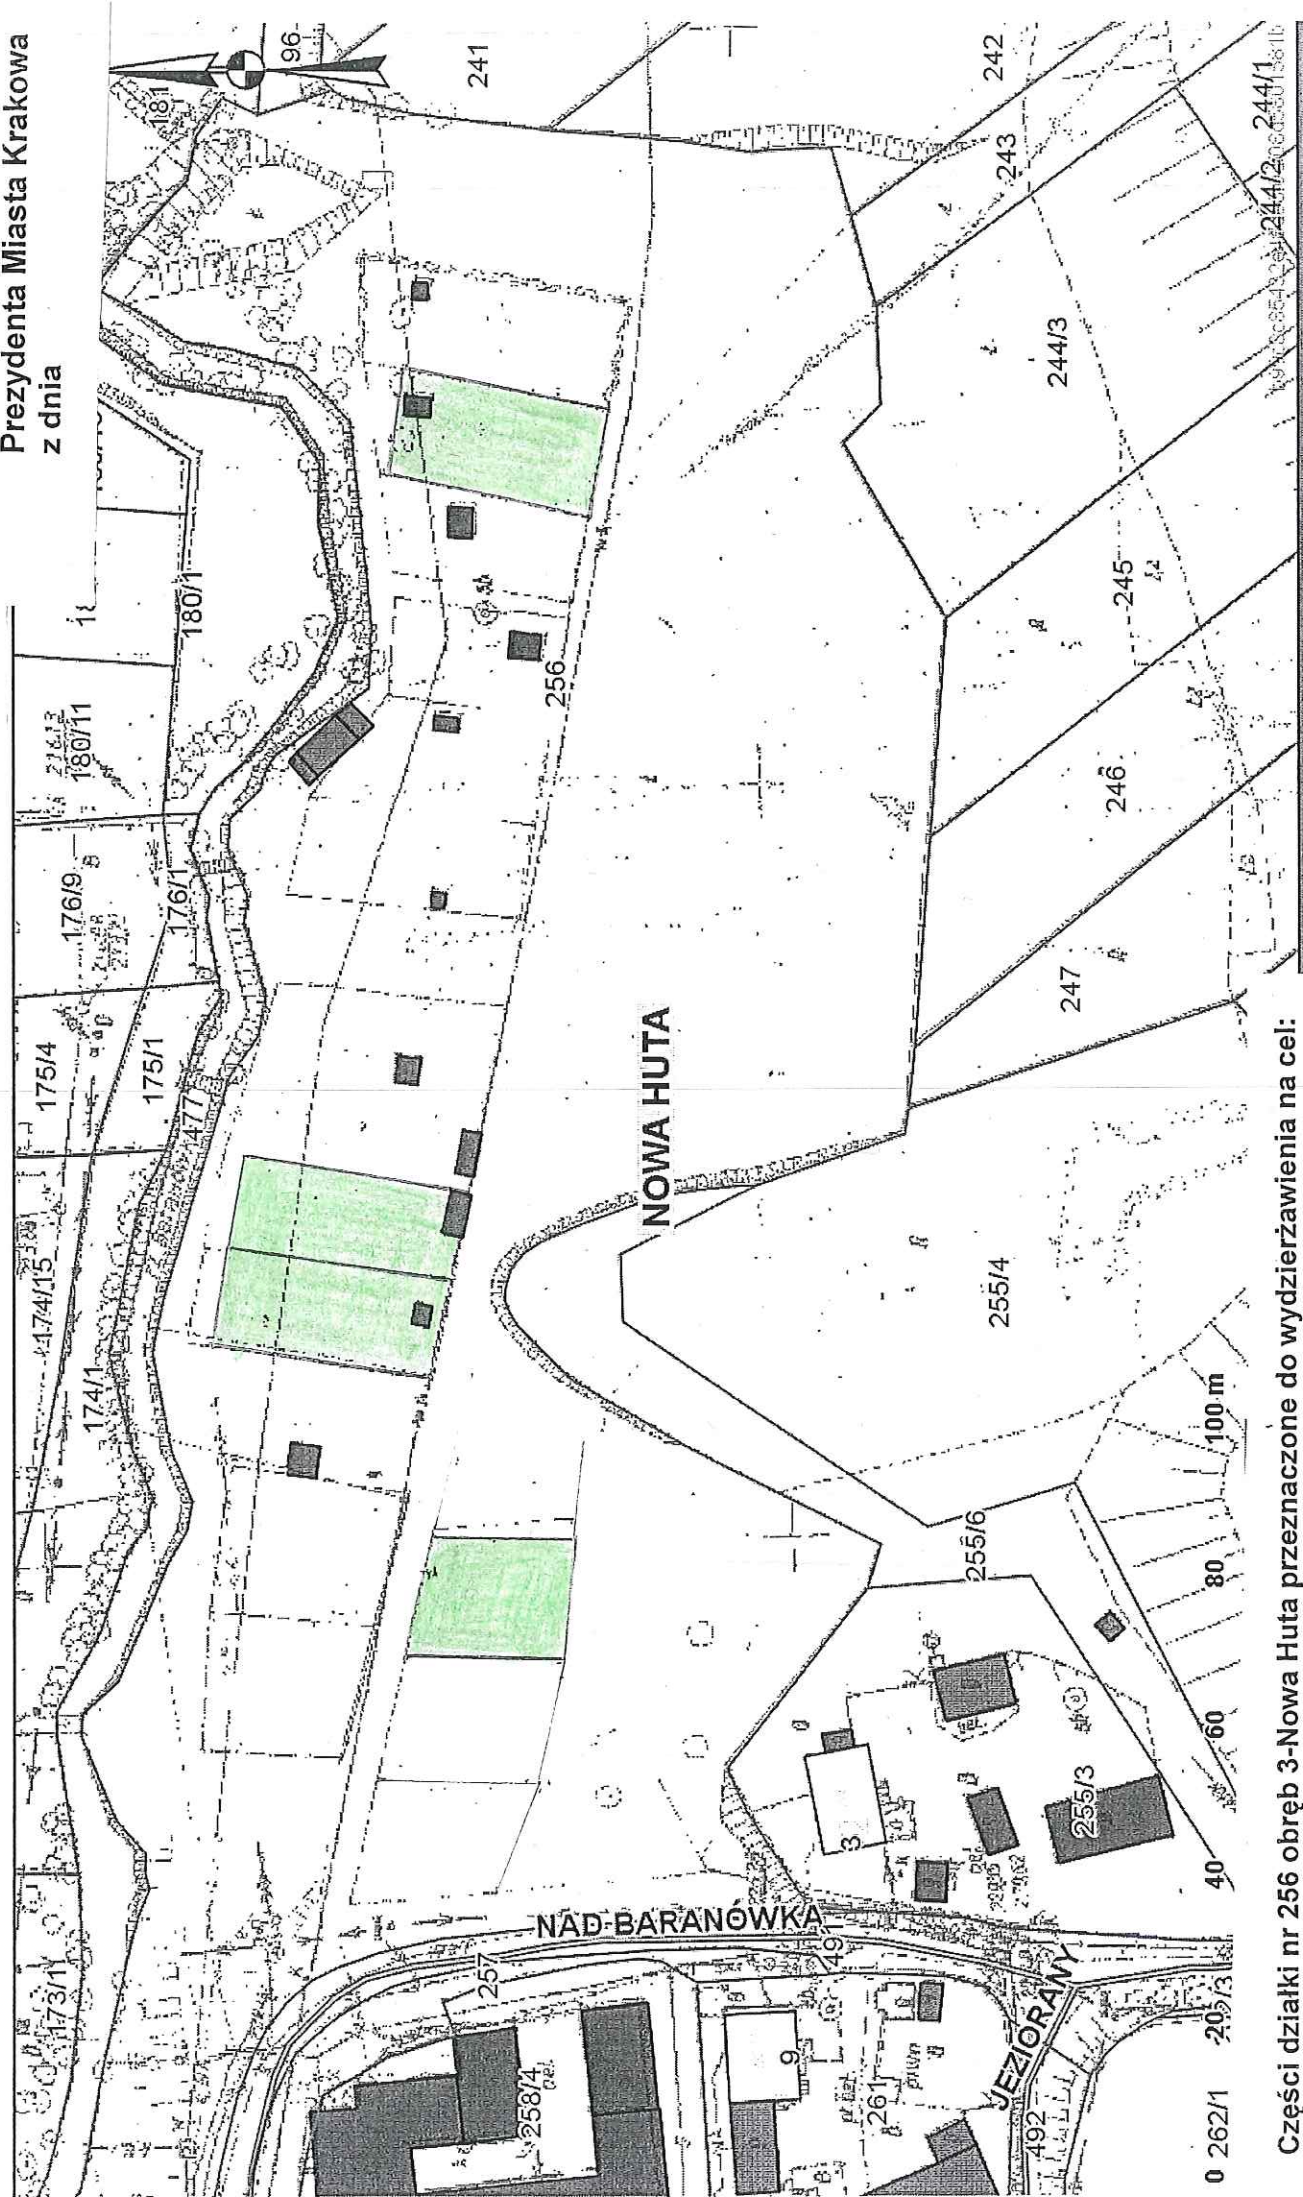

Skala 1:1000

Załącznik graficzny
do zarządzenia Nr
Prezydenta Miasta Krakowa
z dnia

m²
inter:

Części działki nr 256 obręb 3-Nowa Huta przeznaczone do wydzierżawienia na cel:

■ ogródki działkowe/rolnicze
05.02.15
Krzysztof Dworacki
DIREKTOR
Krystyna Dworacka

stracynych i innych.
ro geodezyjne i kartograficzne oraz ustawy o postępowaniu egzekucyjnym w administrac