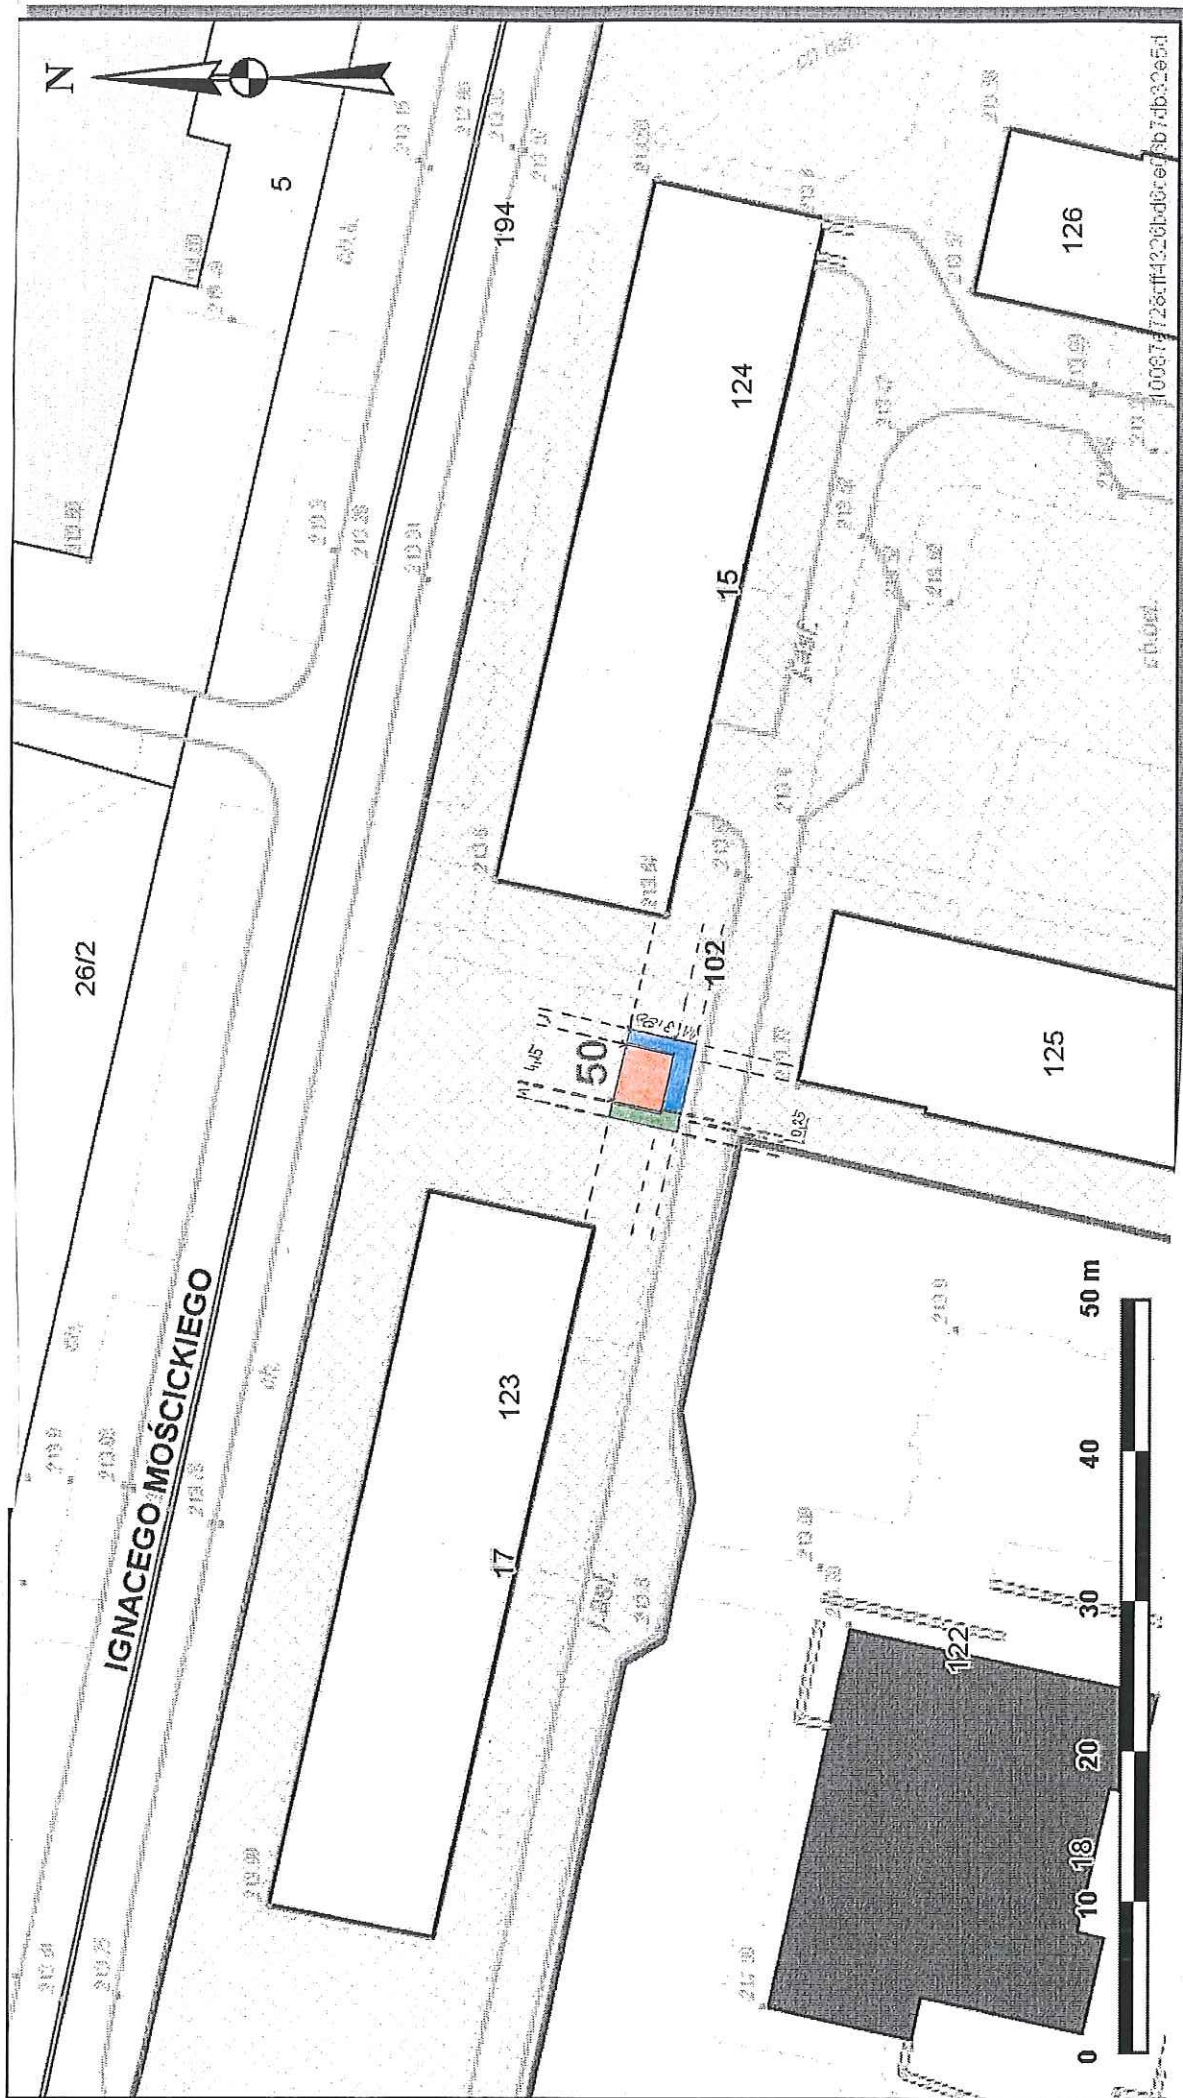

Skala 1 : 500

Załącznik graficzny do zarządzenia nr
Prezydenta Miasta Krakowa z dnia

Teren przeznaczony do wydzierżawienia na cele:

-  wiata śmietnikowa wraz z okapem
-  zieleni ostonowa
-  dojście

WYDZIAŁ