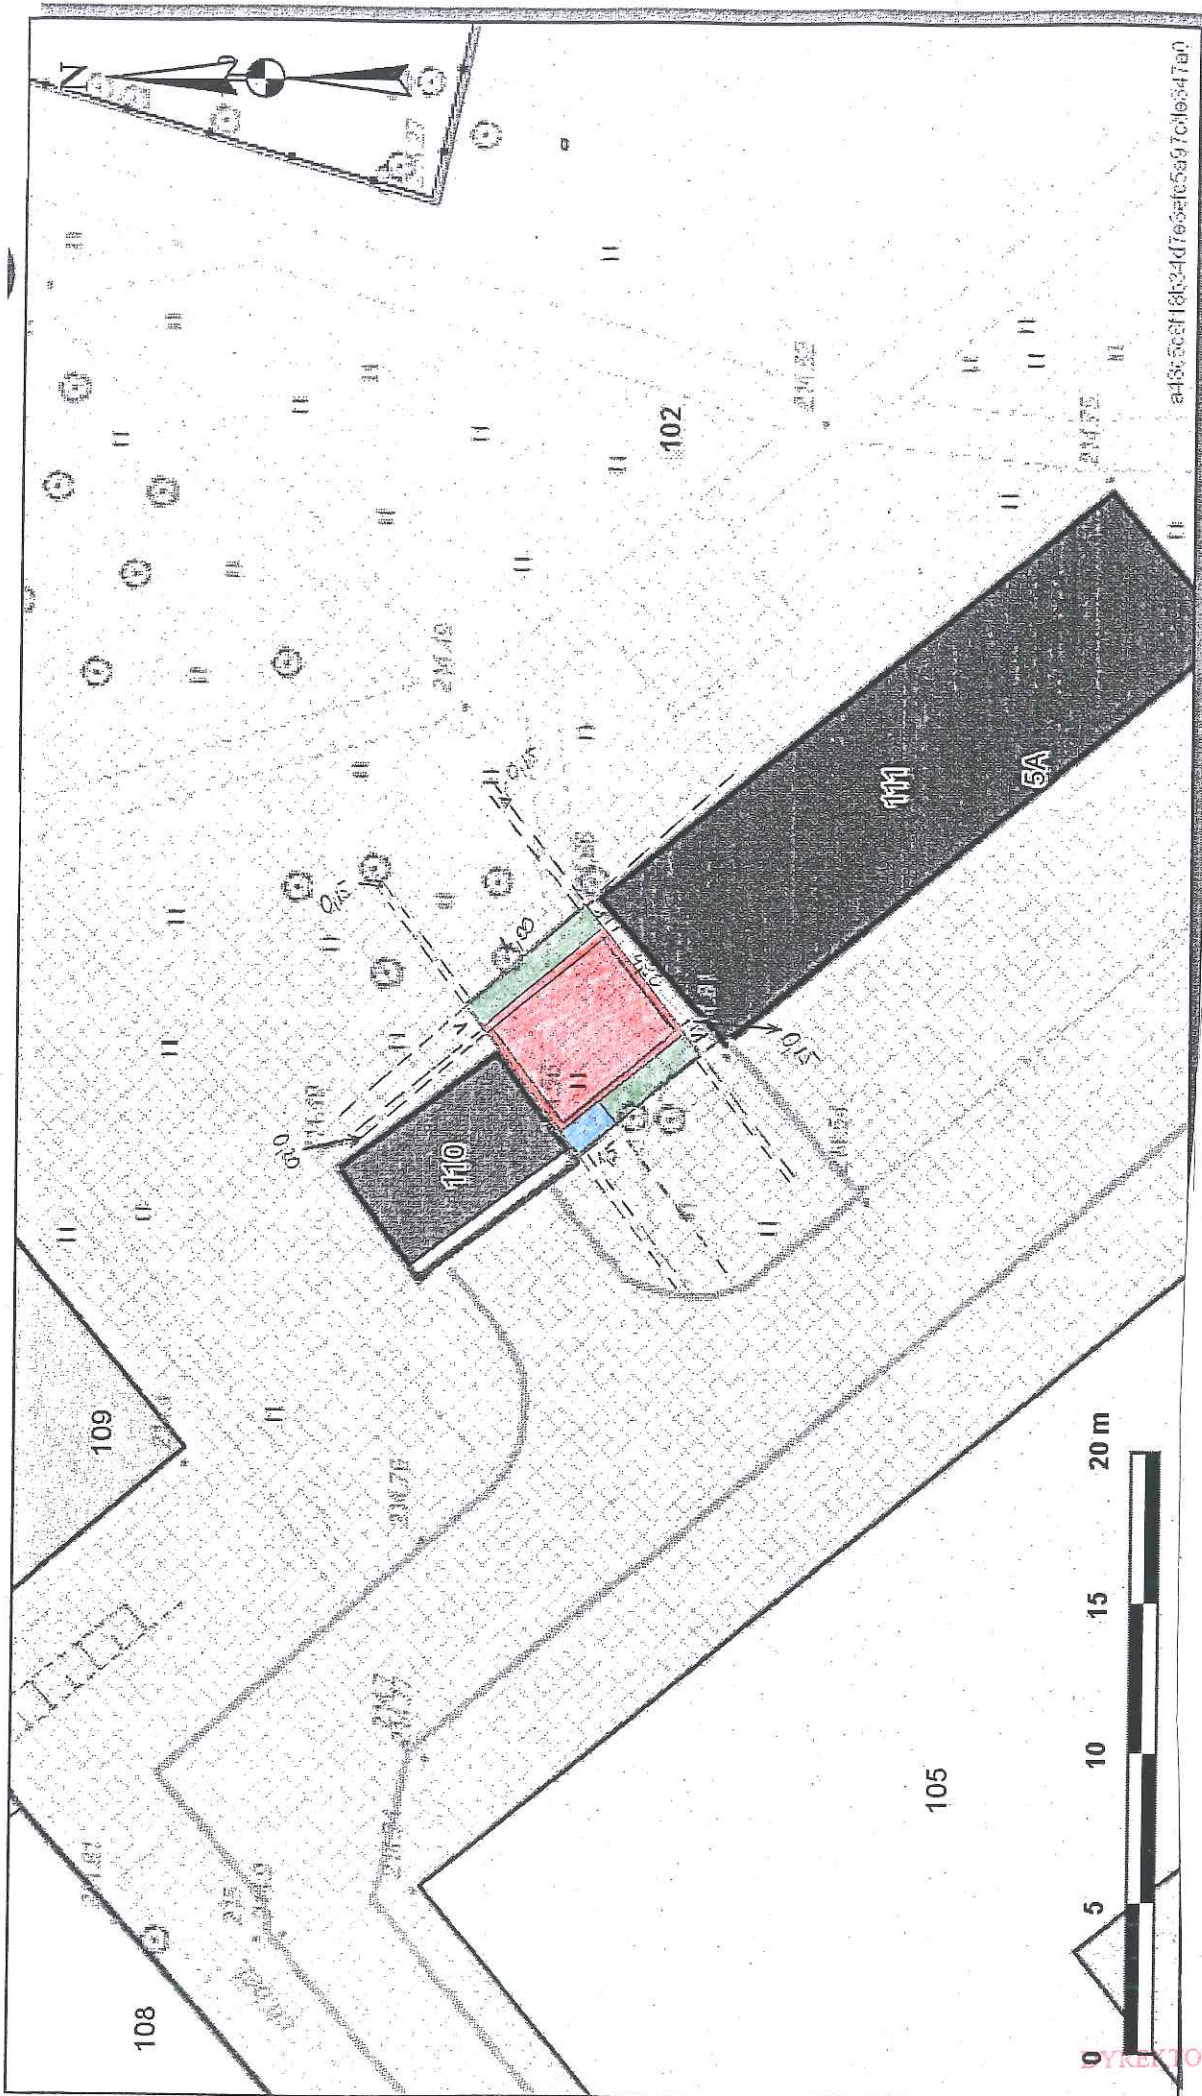

Skala 1 : 250

os. Górali
Część działki nr 102 obr 50 Nowa Huta

Załącznik graficzny do zarządzenia nr
Prezydenta Miasta Krakowa z dnia

Teren przeznaczony do wydzierżawienia na cele:

-  wiata śmietnikowa wraz z okapem
-  zieleni osłonowa
-  dojście