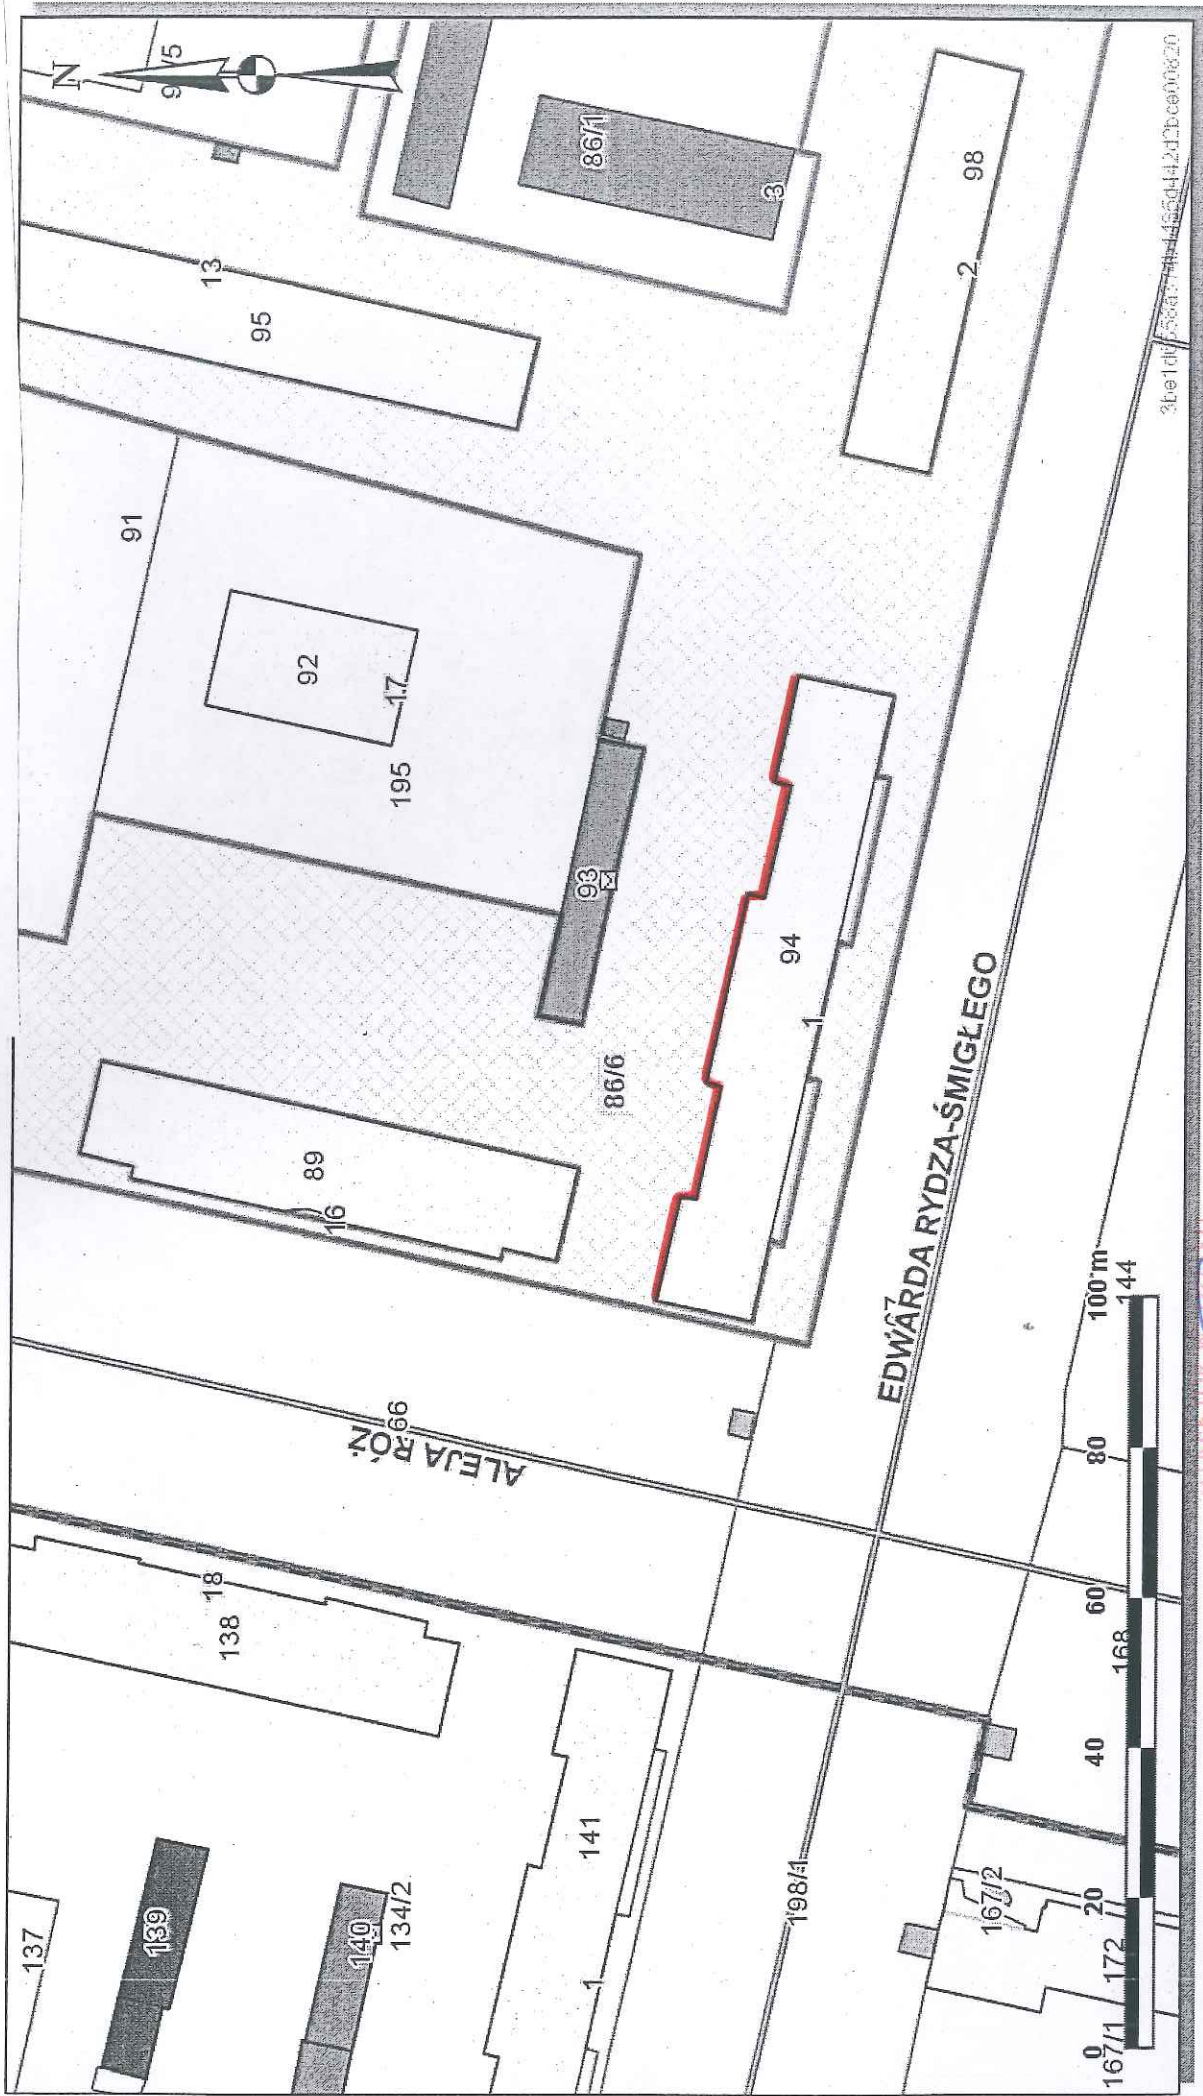

Skala 1 : 1000

Załącznik graficzny do zarządzenia nr
Prezydenta Miasta Krakowa z dnia

STANISŁAW WIECZALO
Maria Cichowicz

— Część działki nr 86/6 obr 45 Nowa Huta przeznaczona do wydzierżawienia na cel warstwa
dociepleniowa