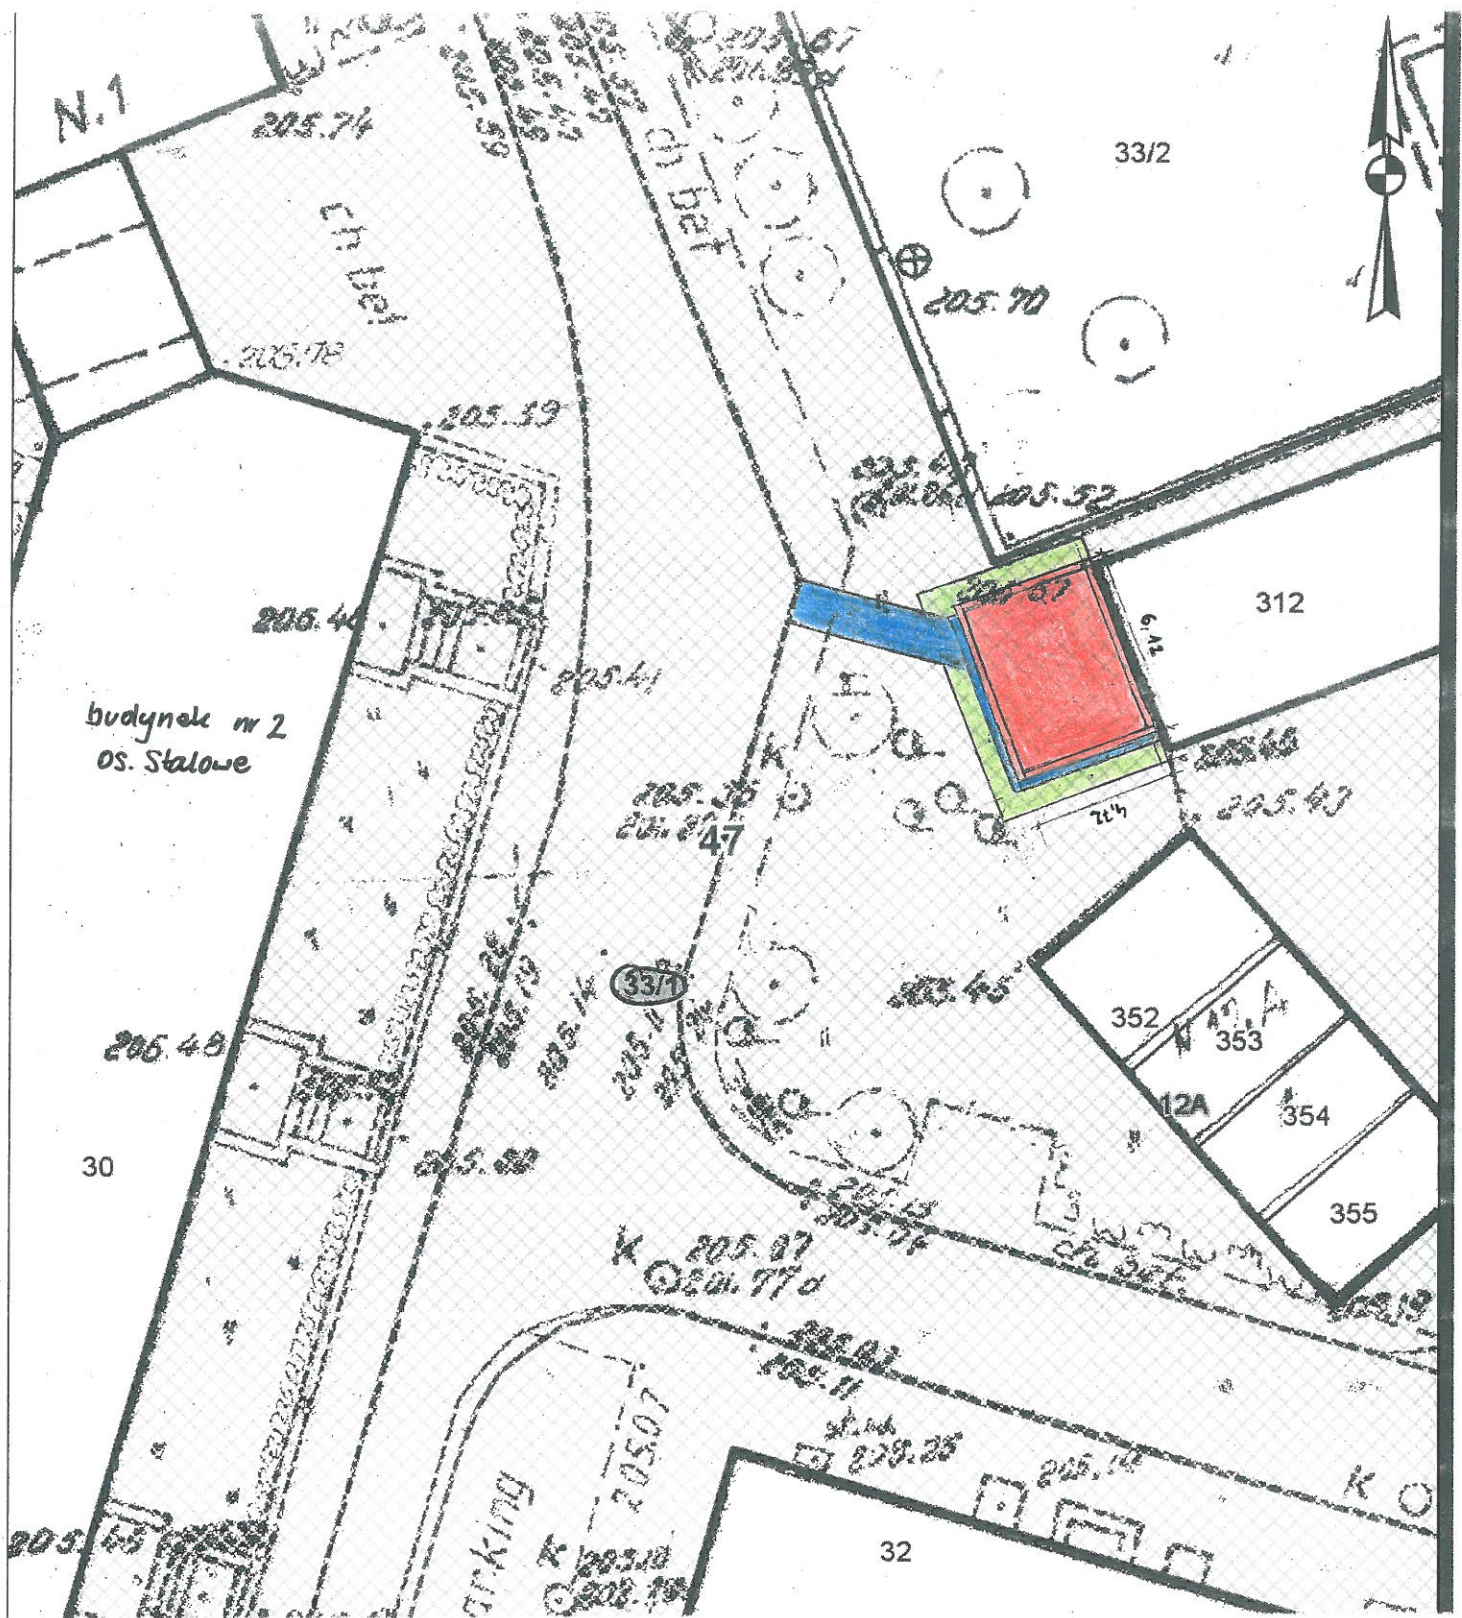

Załącznik graficzny do zarządzenia nr  
Prezydenta Miasta Krakowa z dnia

Teren przeznaczony do wydzierżawienia na cele:

- wiata śmietnikowa wraz z okapem
- dojazd
- zieleń osłonowa/rolniczy