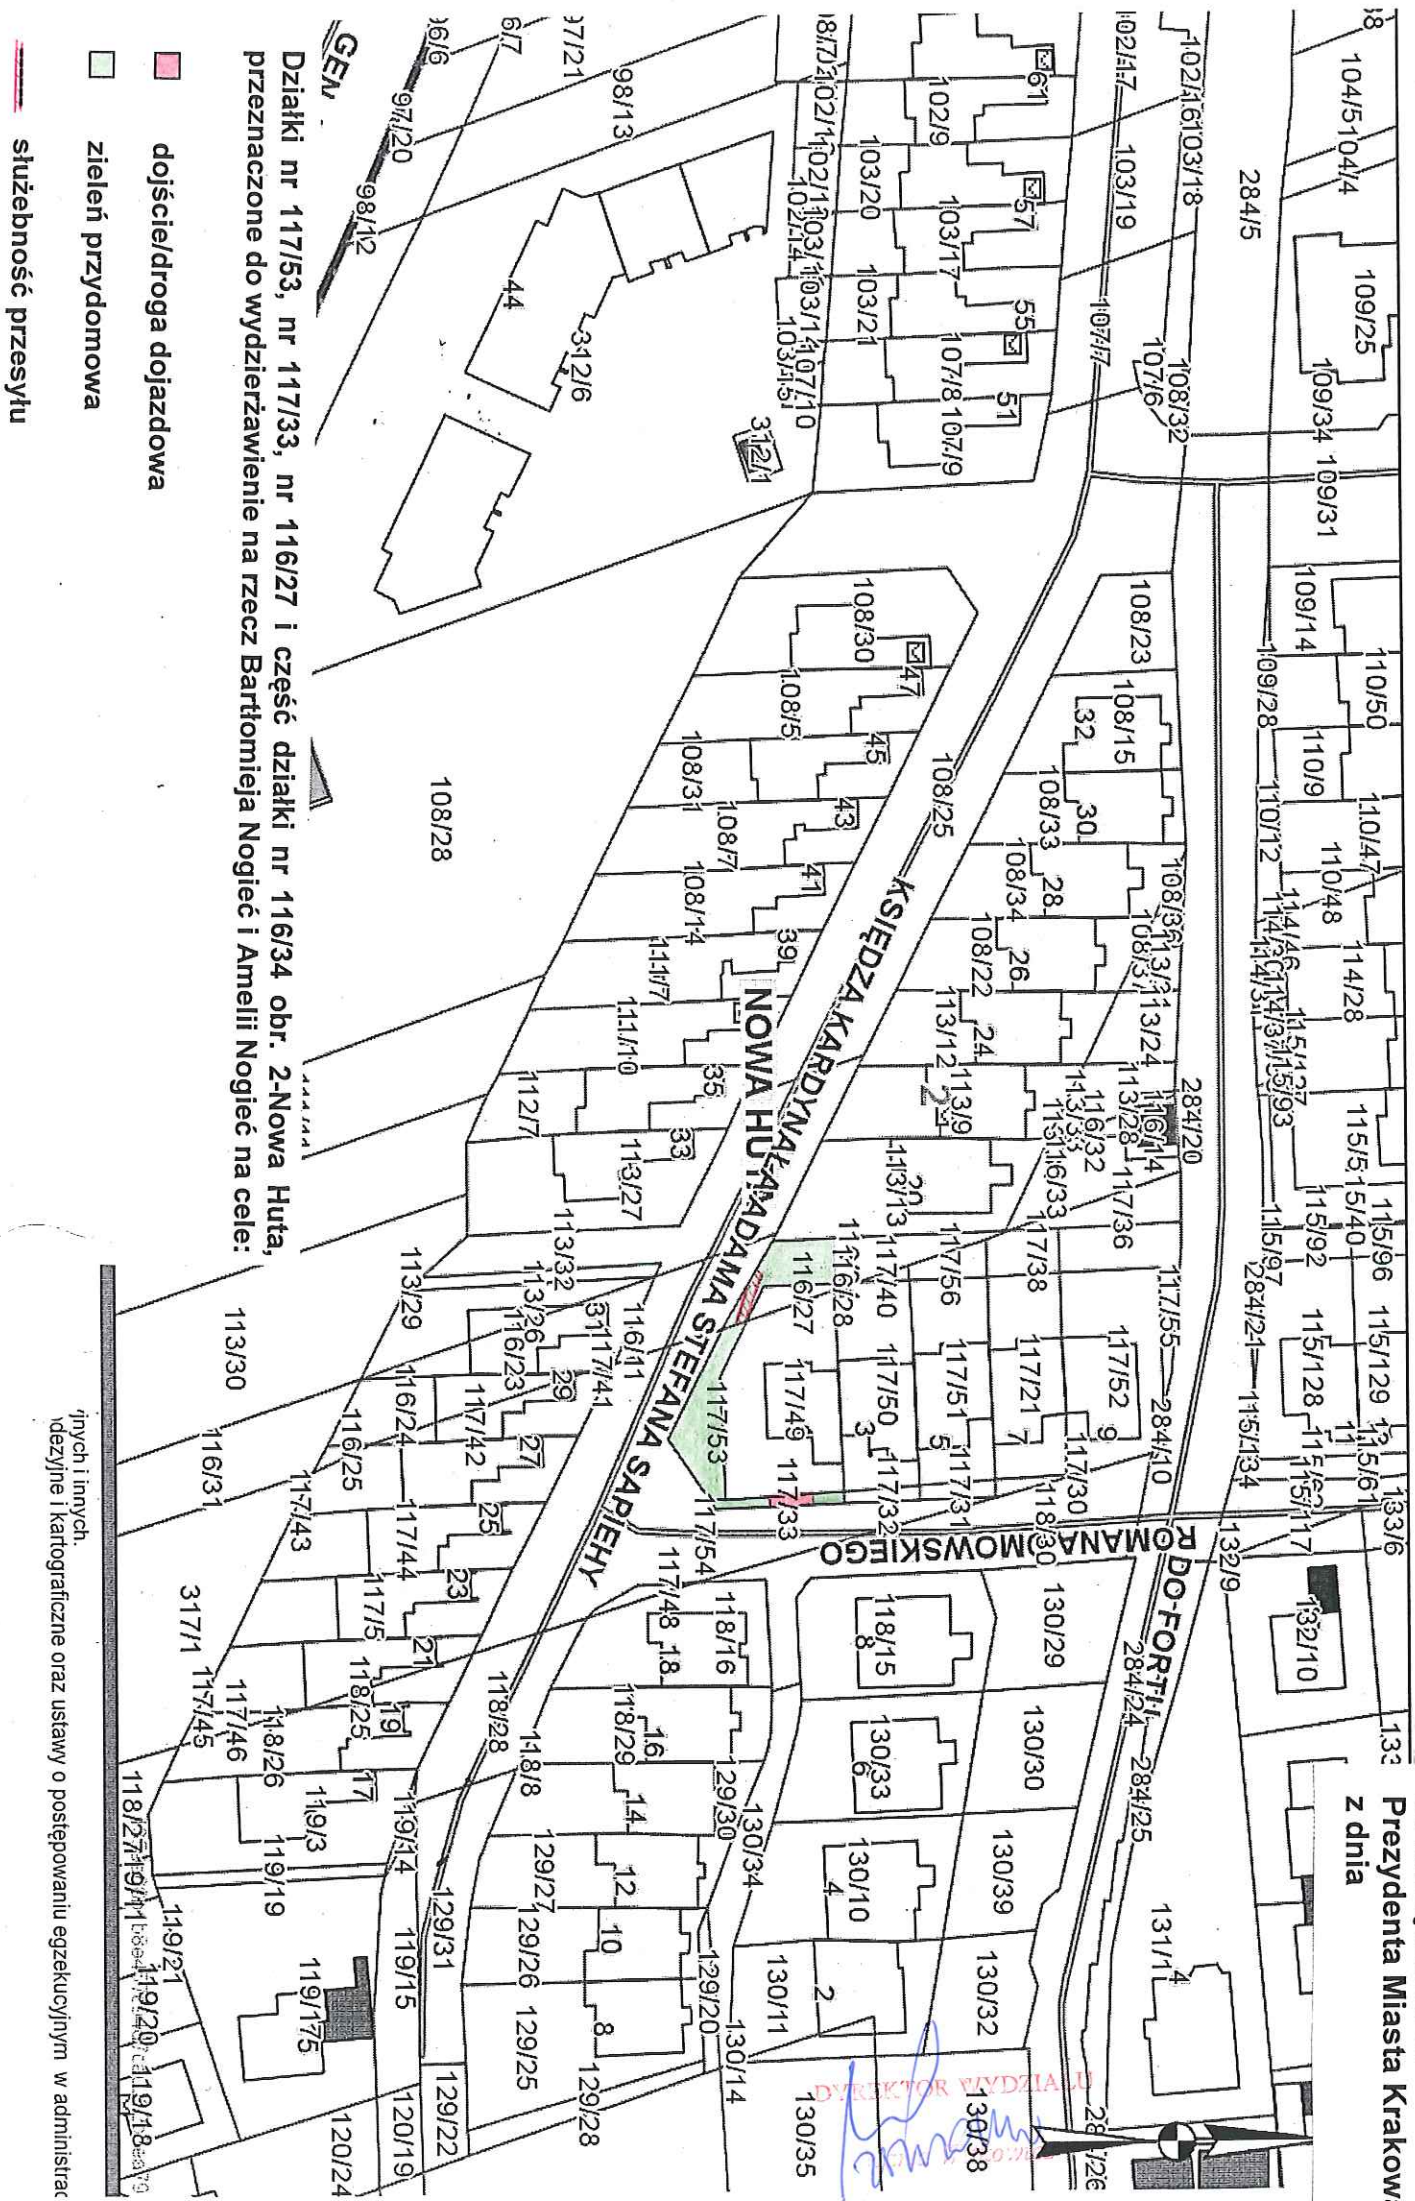

Skala 1 : 1000

mapa przyg
Internetowego Sa

Załącznik graficzny
do zarządzenia Nr
Prezydenta Miasta Krakowa
z dnia

Działki nr 117/53, nr 117/33, nr 116/27 i część działki nr 116/34 obr. 2-Nowa Huta,
przeznaczone do wydzierżawienie na rzecz Bartłomieja Nogiec i Amelii Nogiec na cele:

■ dojście/droga dojazdowa

□ zielen przydomowa

— służebność przesyłu

innych i innych.
wdezyjne i kartograficzne oraz ustawy o postępowaniu egzekucyjnym w administrac

DYREKTOR WYDZIAŁU