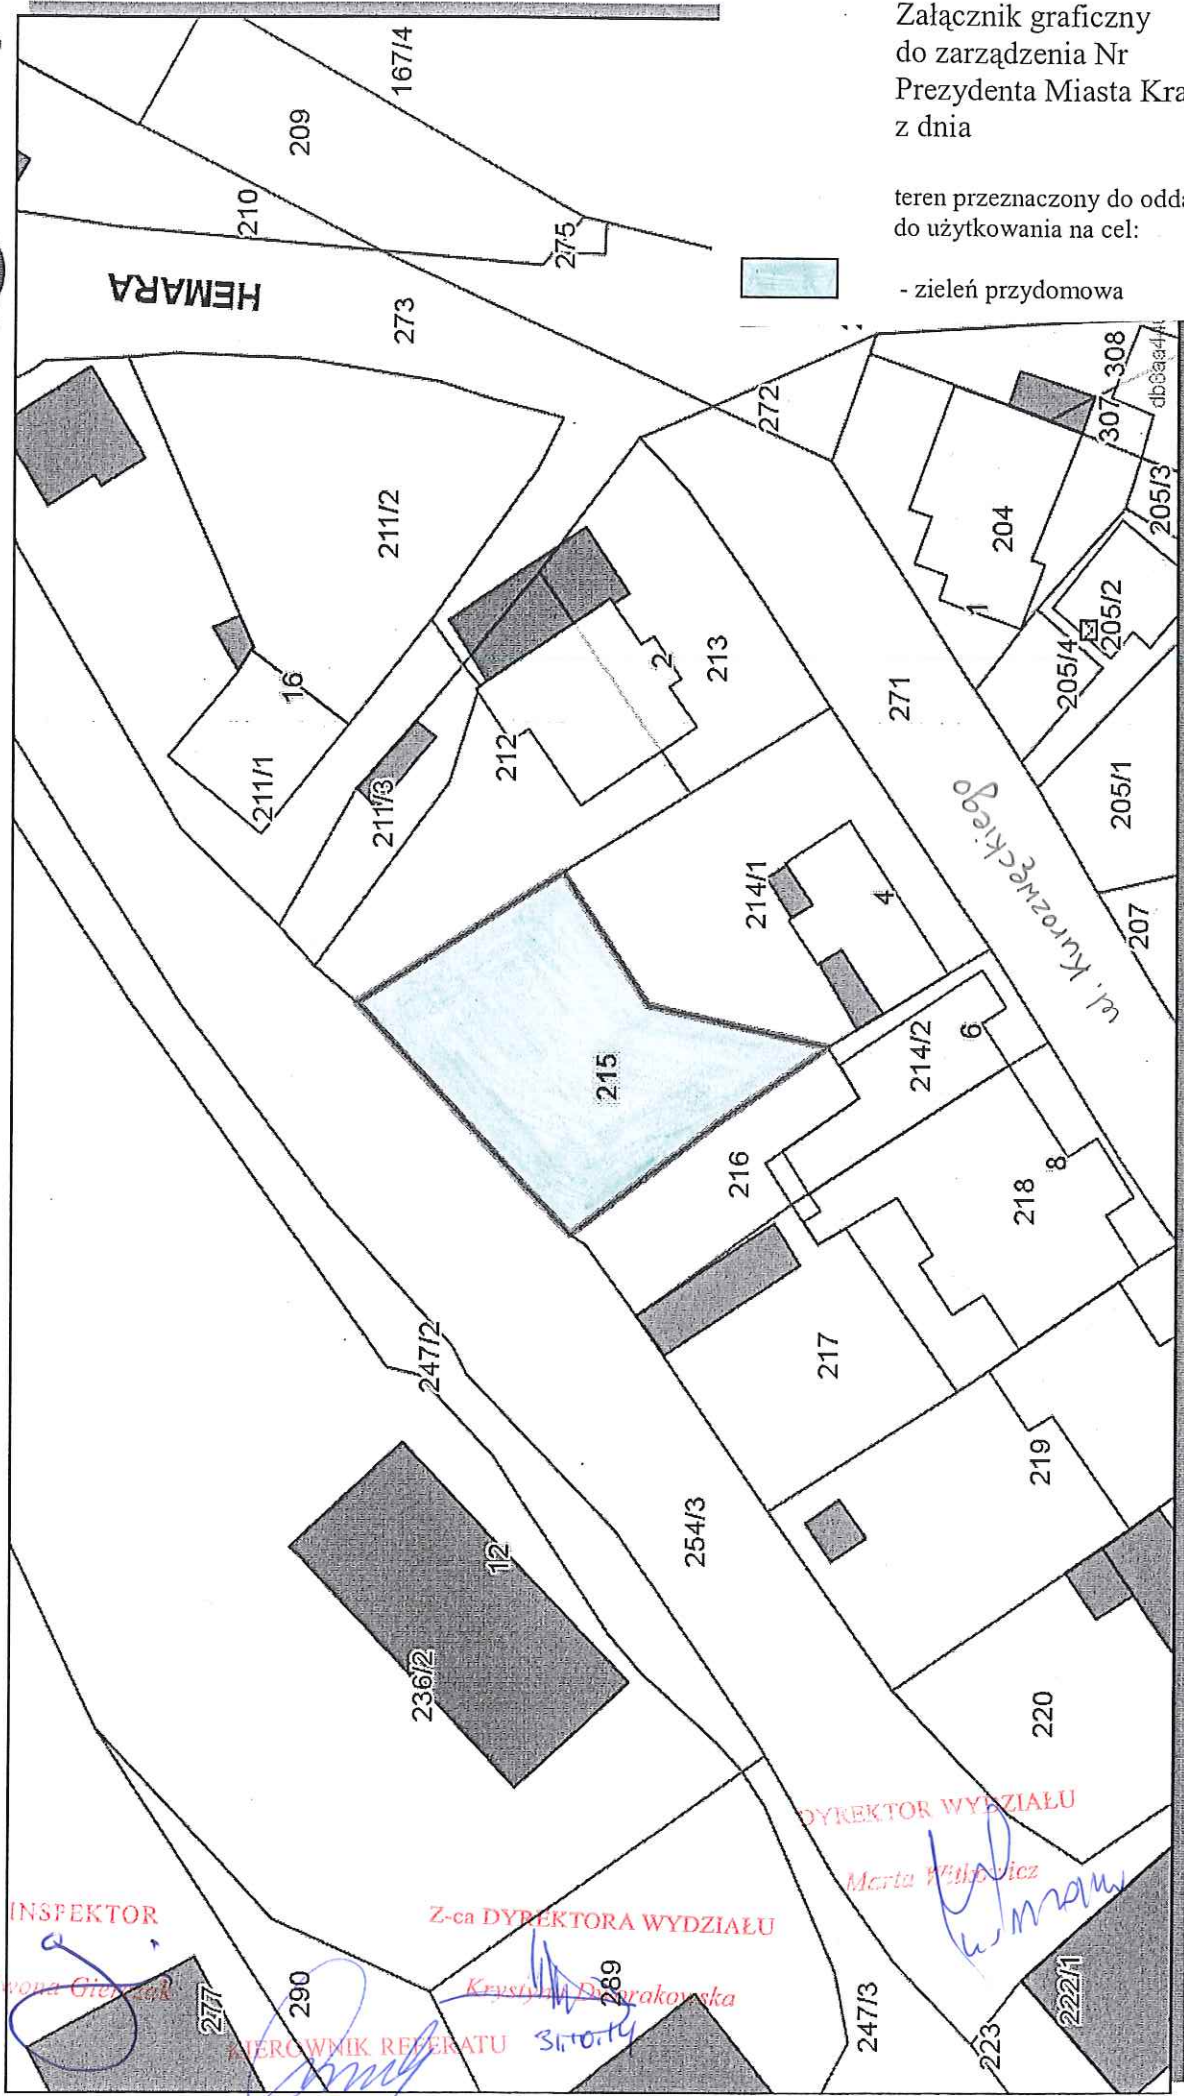

Skala 1 : 500

mapa przygotowana przy użyciu Internetowego Serwera Danych Przestrzennych

Załącznik graficzny do zarządzenia Nr Prezydenta Miasta Krakowa z dnia

teren przeznaczony do oddania w dzierżawę do użytkowania na cel: