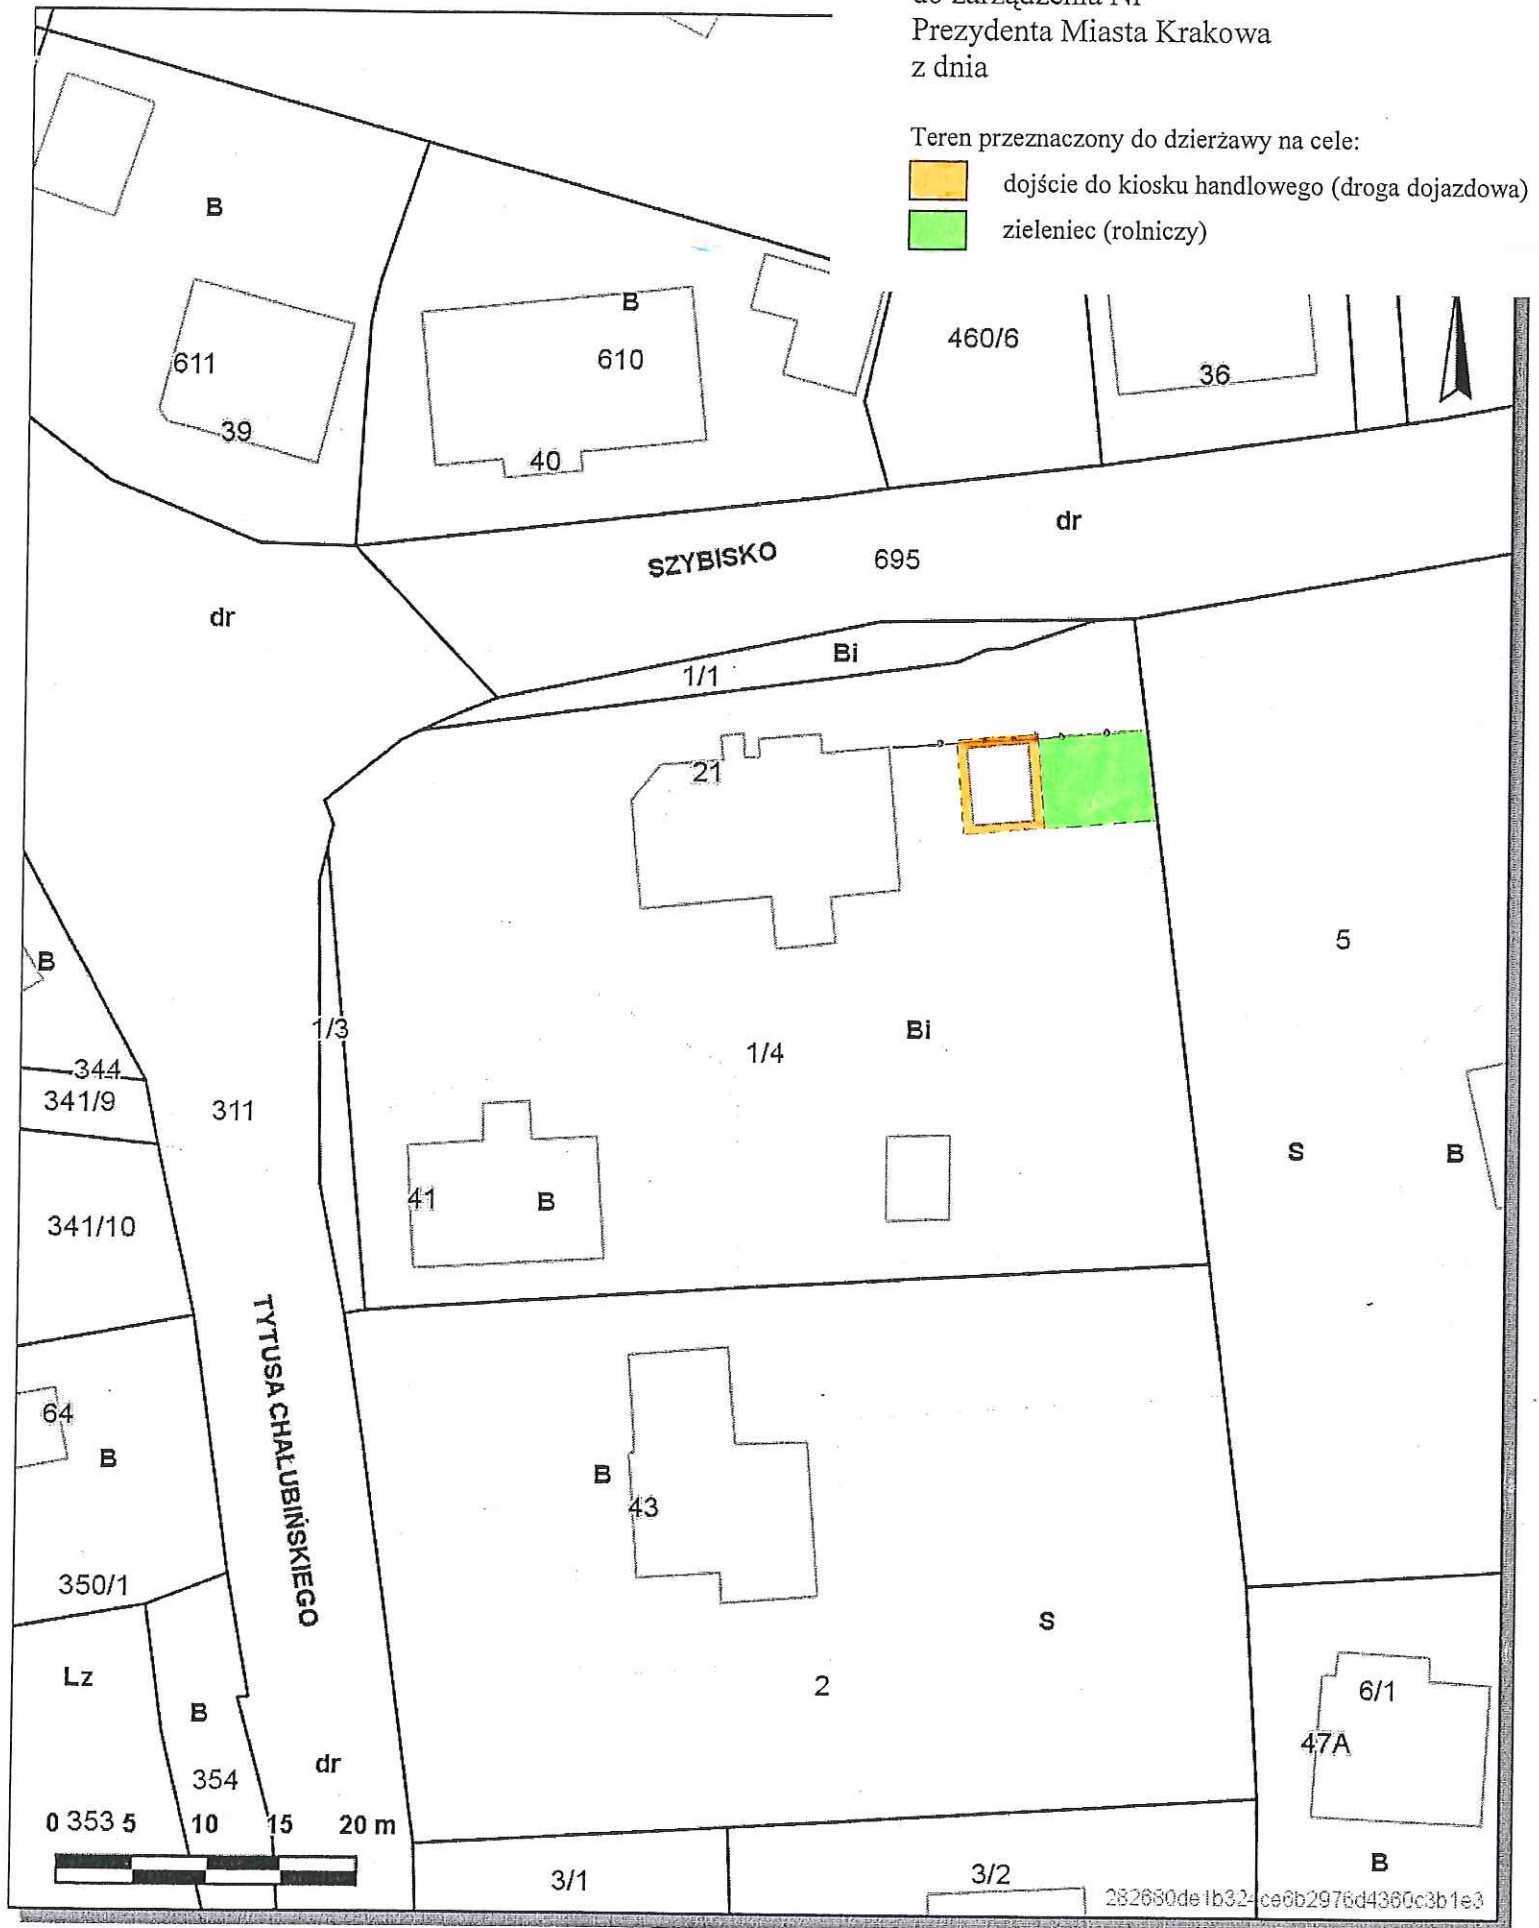

Załącznik graficzny
do zarządzenia Nr
Prezydenta Miasta Krakowa
z dnia

Teren przeznaczony do dzierżawy na cele:

-  dojeżdżenie do kiosku handlowego (droga dojazdowa)
-  zieleniec (rolniczy)

Udostępniane informacje nie są dokumentami w postępowaniach administracyjnych i innych.