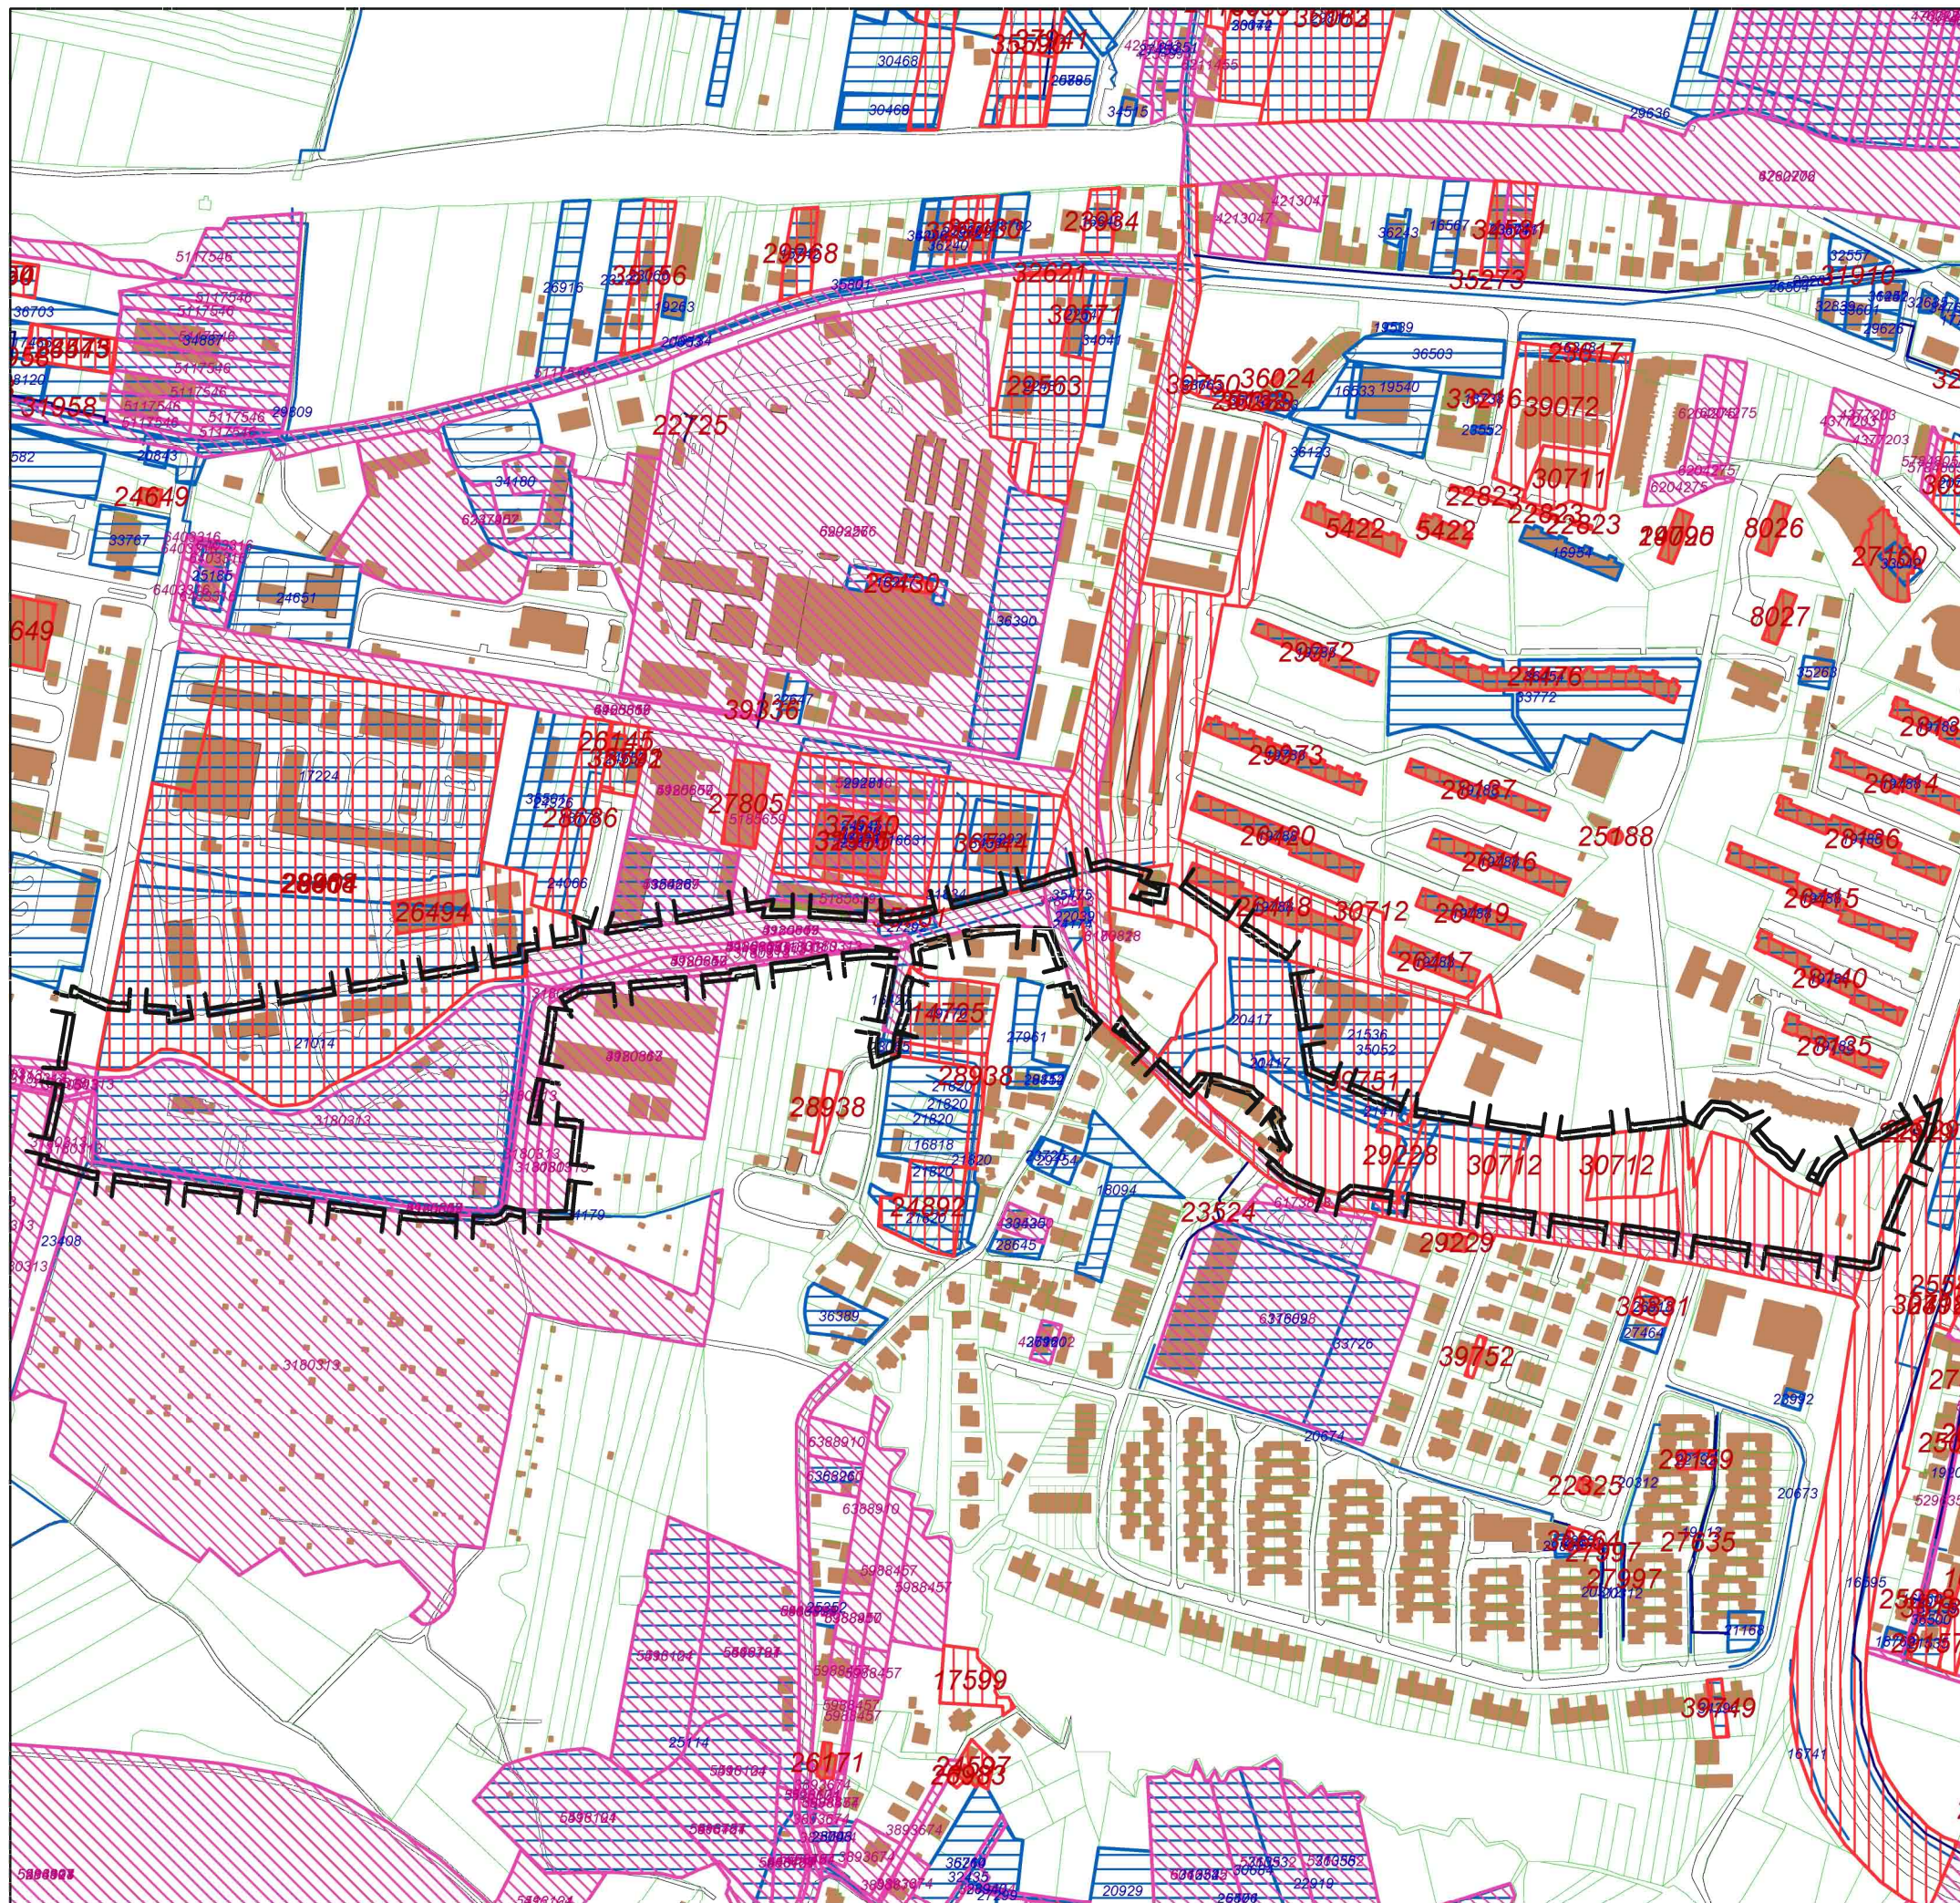

"Młynówka Królewska - Filtrowa"

Wydane decyzje WZiZT i PB
oraz złożone wnioski o WZiZT

Legenda

-  granica planu
-  krawędzie ulic
-  granice działek
-  budynki
-  145 numer wniosku o wydanie WZiZT
-  wnioski o wydanie WZiZT w okresie 2003-2011
-  573 numer rejestru cyfrowego - decyzje WZiZT - opisy
-  decyzje WZiZT wydane w latach 2003-2011
-  352 numer rejestru cyfrowego - decyzje o pozwoleniu na budowę
-  decyzje o pozwoleniu na budowę wydane w latach 2003-2011

 **URZĄD MIASTA KRAKOWA**
BIURO PLANOWANIA PRZESTRZENNEGO
MARZEC 2011

OPRACOWANE NA PODSTAWIE DANYCH UZYSKANYCH Z MIĘJSKIEGO
SYSTEMU INFORMACJI PRZESTRZENNEJ / STAN NA MARZEC 2011/