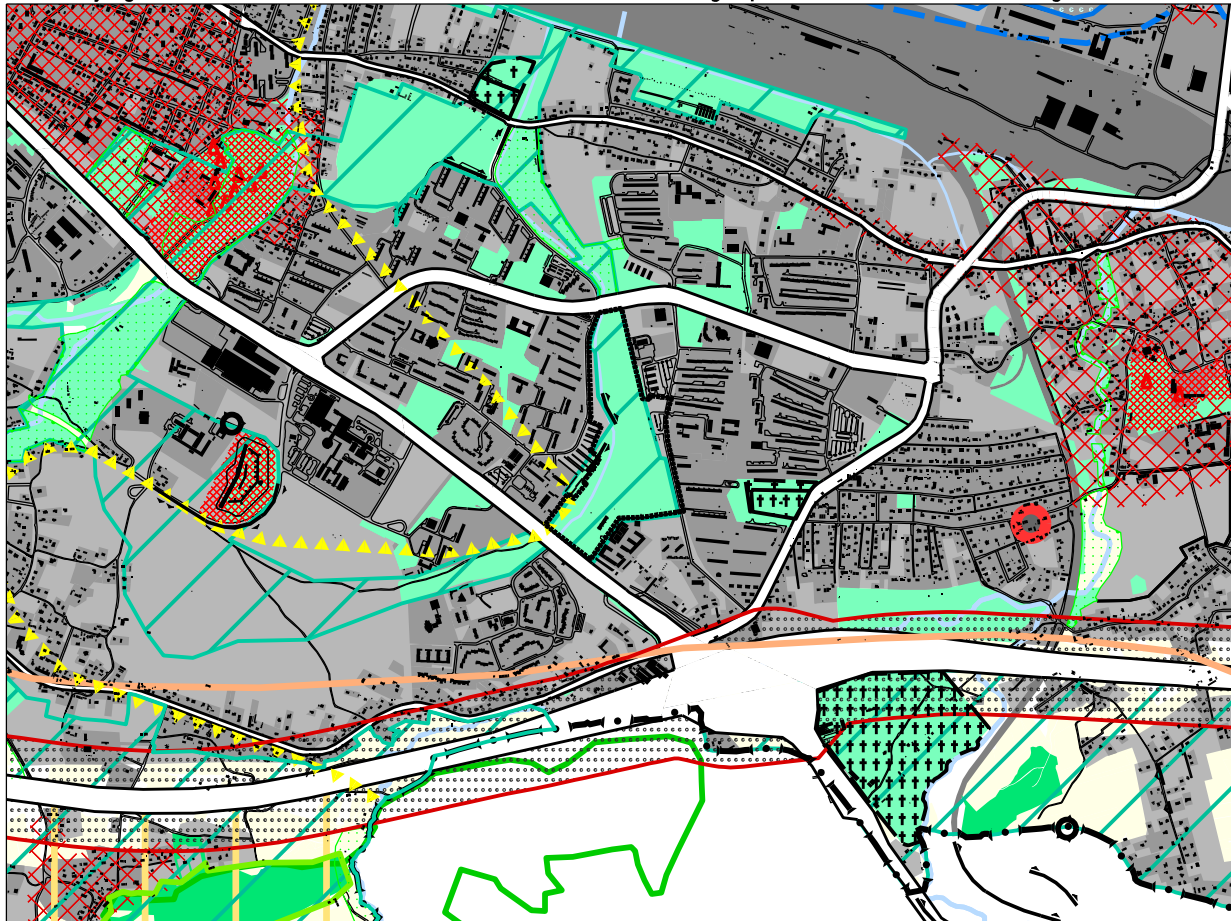

# Informacja graficzna ze Studium Uwarunkowań i Kierunków Zagospodarowania Przestrzennego Miasta Krakowa

**ŚRODOWISKO PRZYRODNICZE I KULTUROWE  
KIERUNKI I ZASADY OCHRONY I ROZWOJU**

**URZĄD MIASTA KRAKOWA  
BIURO PLANOWANIA PRZESTRZENNEGO**