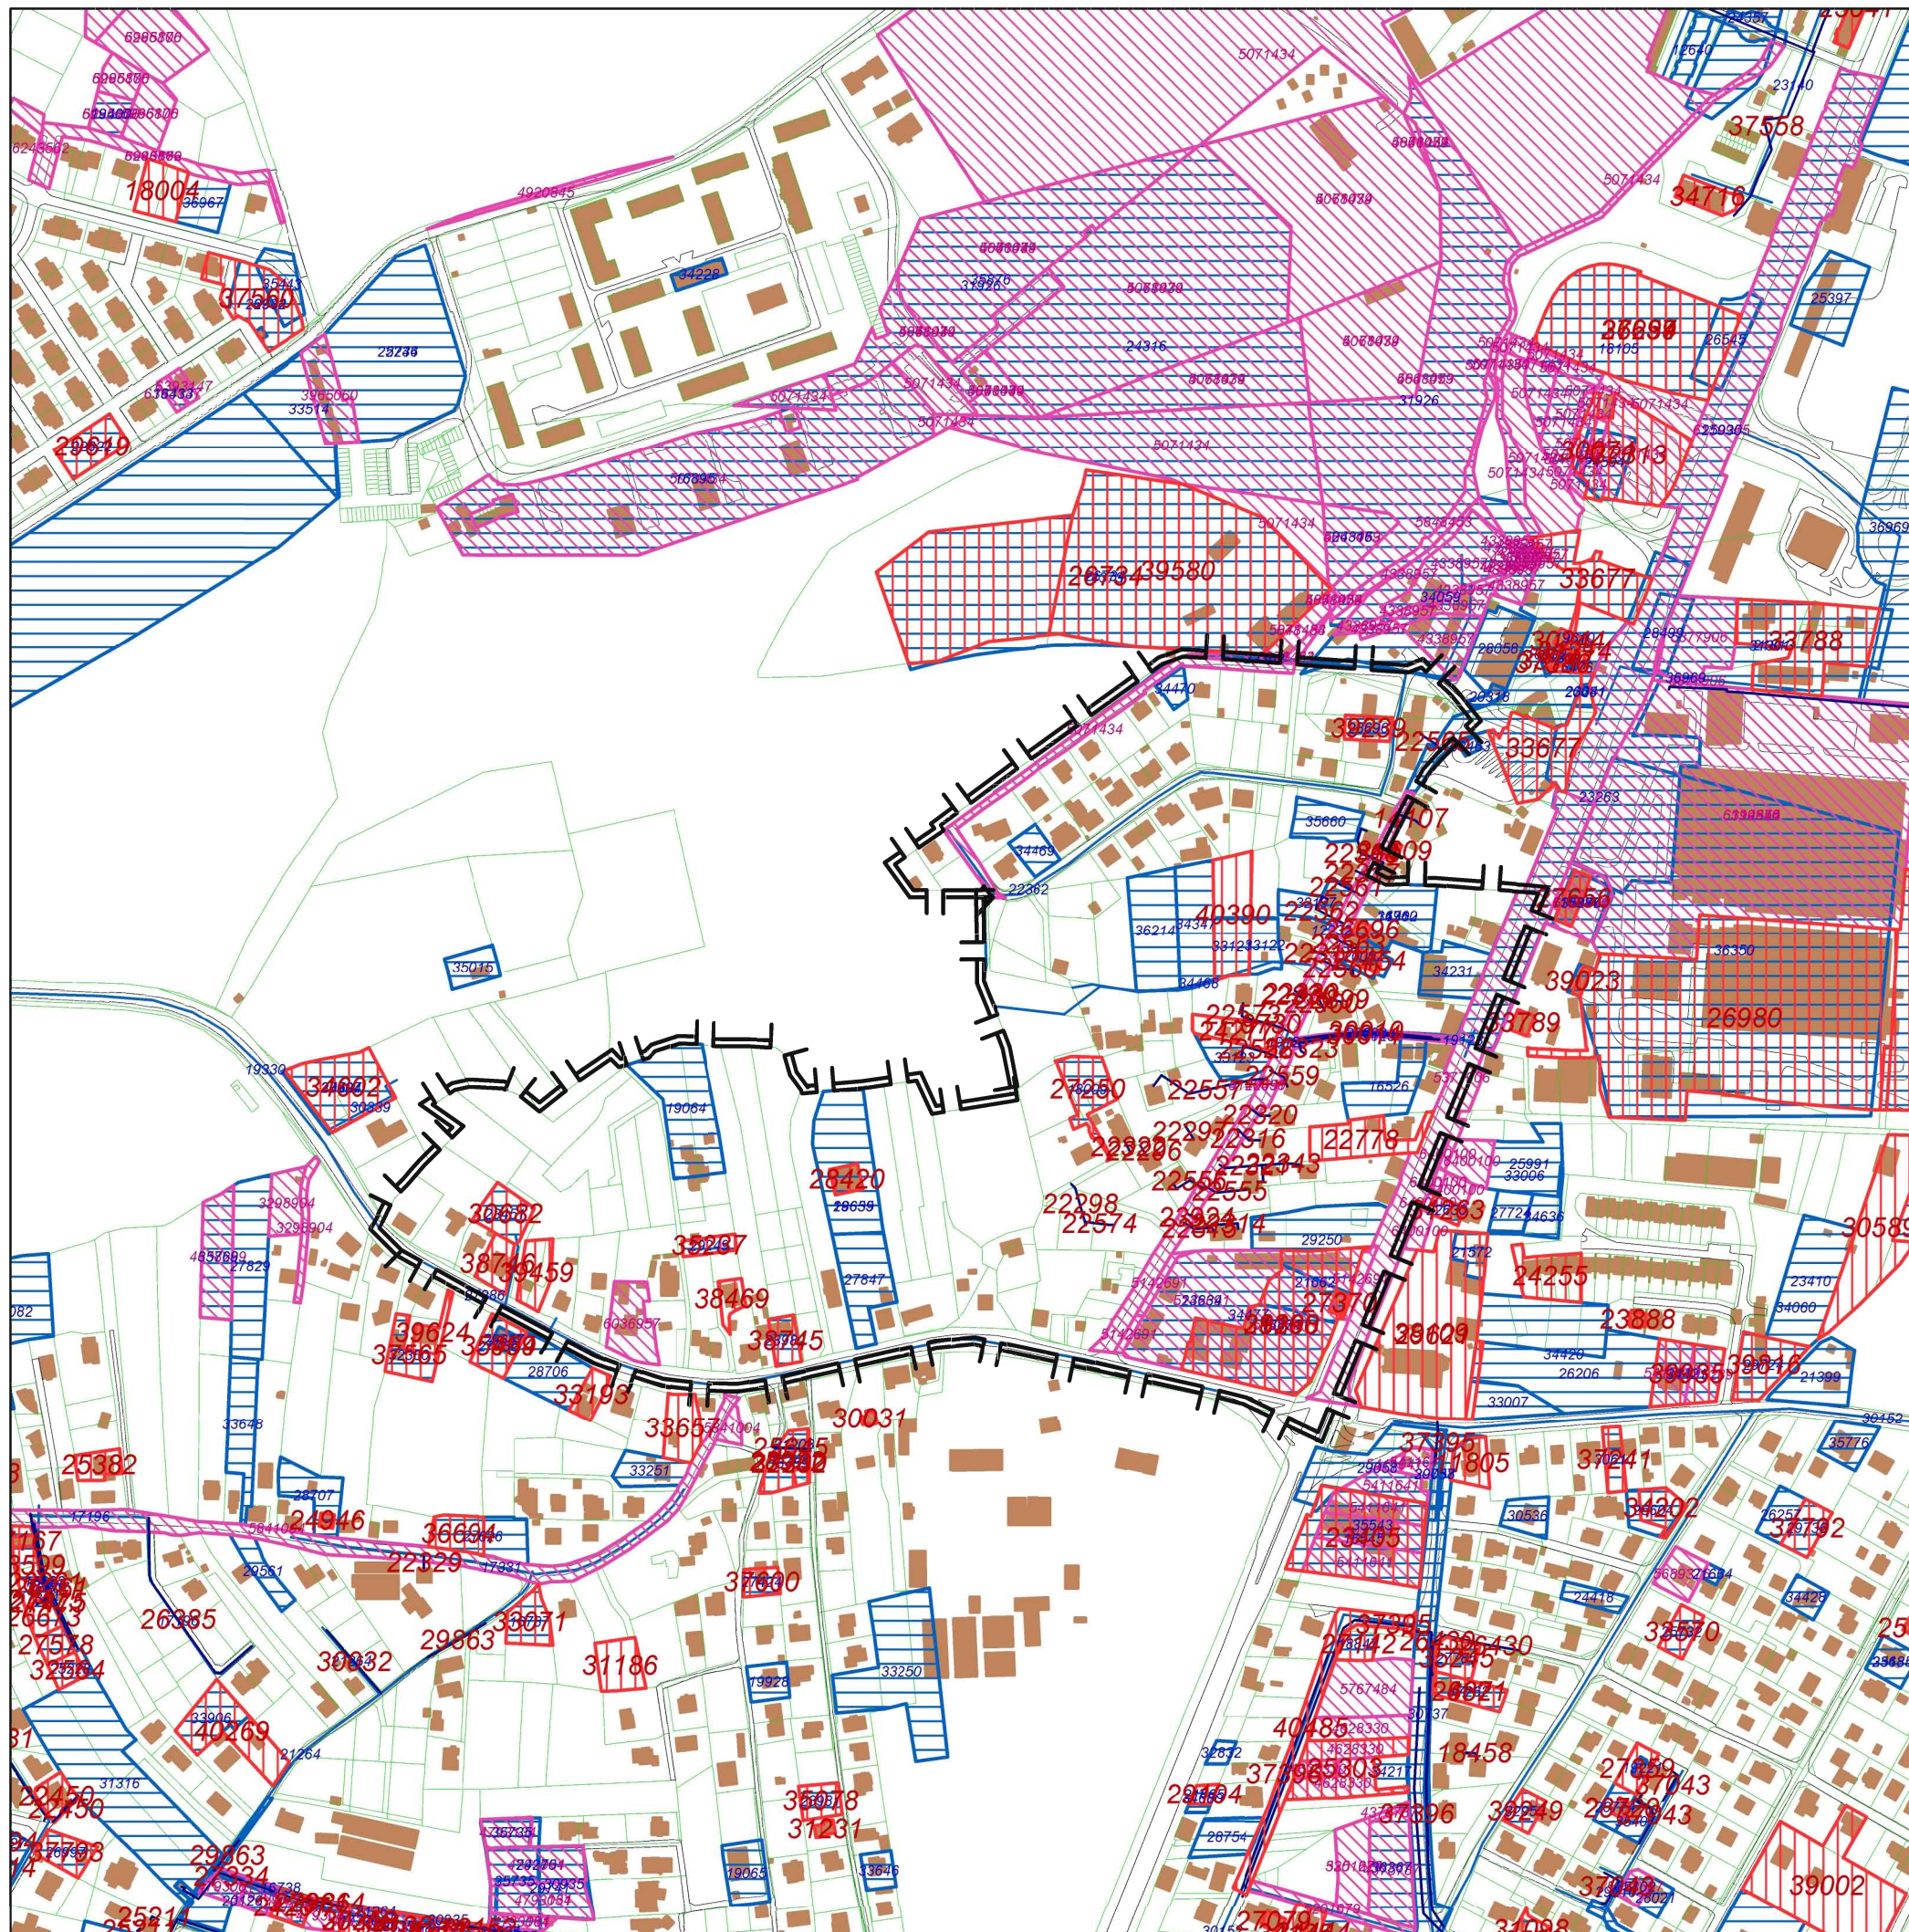

"Zakopiańska - Zawila"

Wydane decyzje WZiZT i PB
oraz złożone wnioski o WZiZT

Legenda

-  granica planu
-  krawędzie ulic
-  granice działek
-  budynki
-  145 numer wniosku o wydanie WZiZT
-  wnioski o wydanie WZiZT w okresie 2003-2011
-  573 numer rejestru cyfrowego - decyzje WZiZT - opisy
-  decyzje WZiZT wydane w latach 2003-2011
-  352 numer rejestru cyfrowego - decyzje o pozwoleniu na budowę
-  decyzje o pozwoleniu na budowę wydane w latach 2003-2011

 **URZĄD MIASTA KRAKOWA**
BIURO PLANOWANIA PRZESTRZENNEGO
CZERWIEC 2011

OPRACOWANE NA PODSTAWIE DANYCH UZYSKANYCH Z MIĘJSKIEGO SYSTEMU INFORMACJI PRZESTRZENNEJ / STAN NA CZERWIEC 2011/