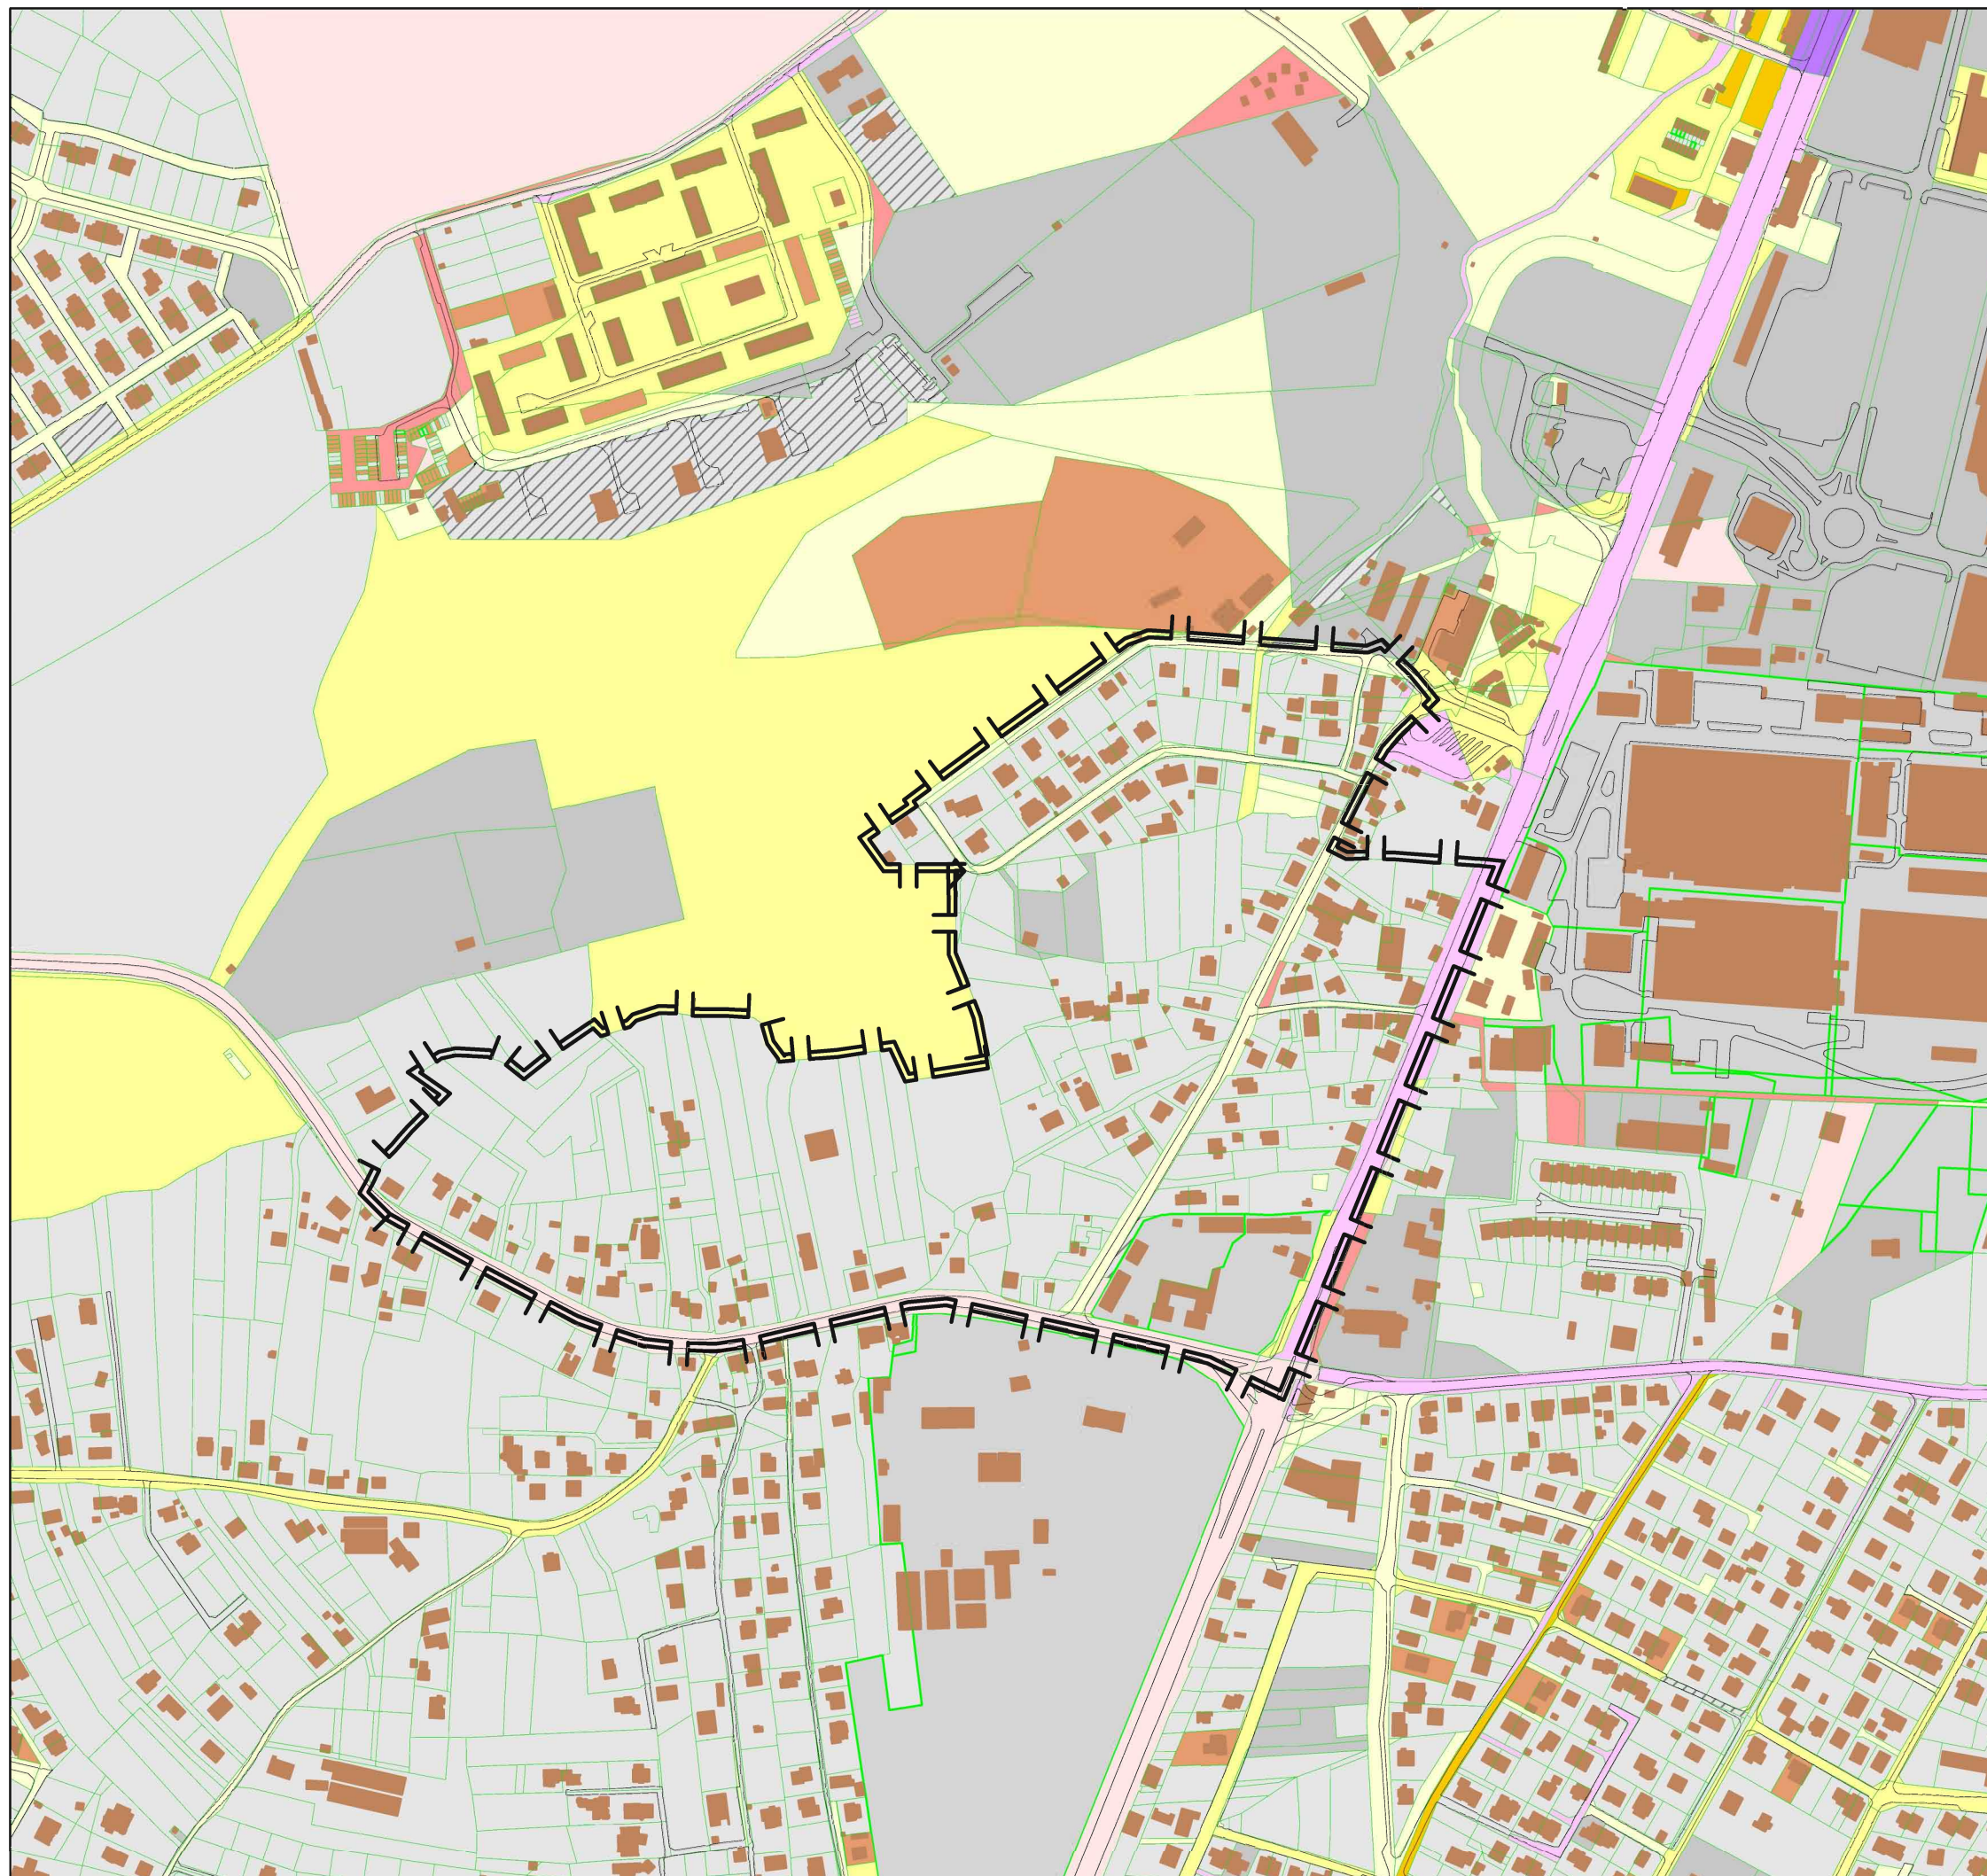

"Zakopiańska - Zawila"

Struktura Własności

Legenda

-  granica planu
-  krawędzie ulic
-  granice działek
-  budynki
-  Działki gminy Kraków nie oddane w żadną formę władania
-  Działki gminy Kraków oddane w różne formy władania
-  Działki gminy Kraków oddane użytkownikom wieczystym
-  Działki gminy Kraków współwłasność ze Skarbem Państwa
-  Działki gminy Kraków współwłasność z innymi podmiotami
-  Działki Skarbu Państwa nie oddane w żadną formę władania
-  Działki Skarbu Państwa oddane w różne formy władania
-  Działki Skarbu Państwa oddane w użytkownikom wieczystym
-  Działki Skarbu Państwa współwłasność z innymi podmiotami
-  Działki osób prawnych
-  Działki osób fizycznych
-  Działki osób fizycznych i prawnych
-  Działki powiatu krakowskiego

URZĄD MIASTA KRAKOWA
BIURO PLANOWANIA PRZESTRZENNEGO
CZERWIEC 2011

OPRACOWANE NA PODSTAWIE DANYCH UZYSKANYCH Z MIĘJSKIEGO SYSTEMU INFORMACJI PRZESTRZENNEJ /STAN NA CZERWIEC 2011/