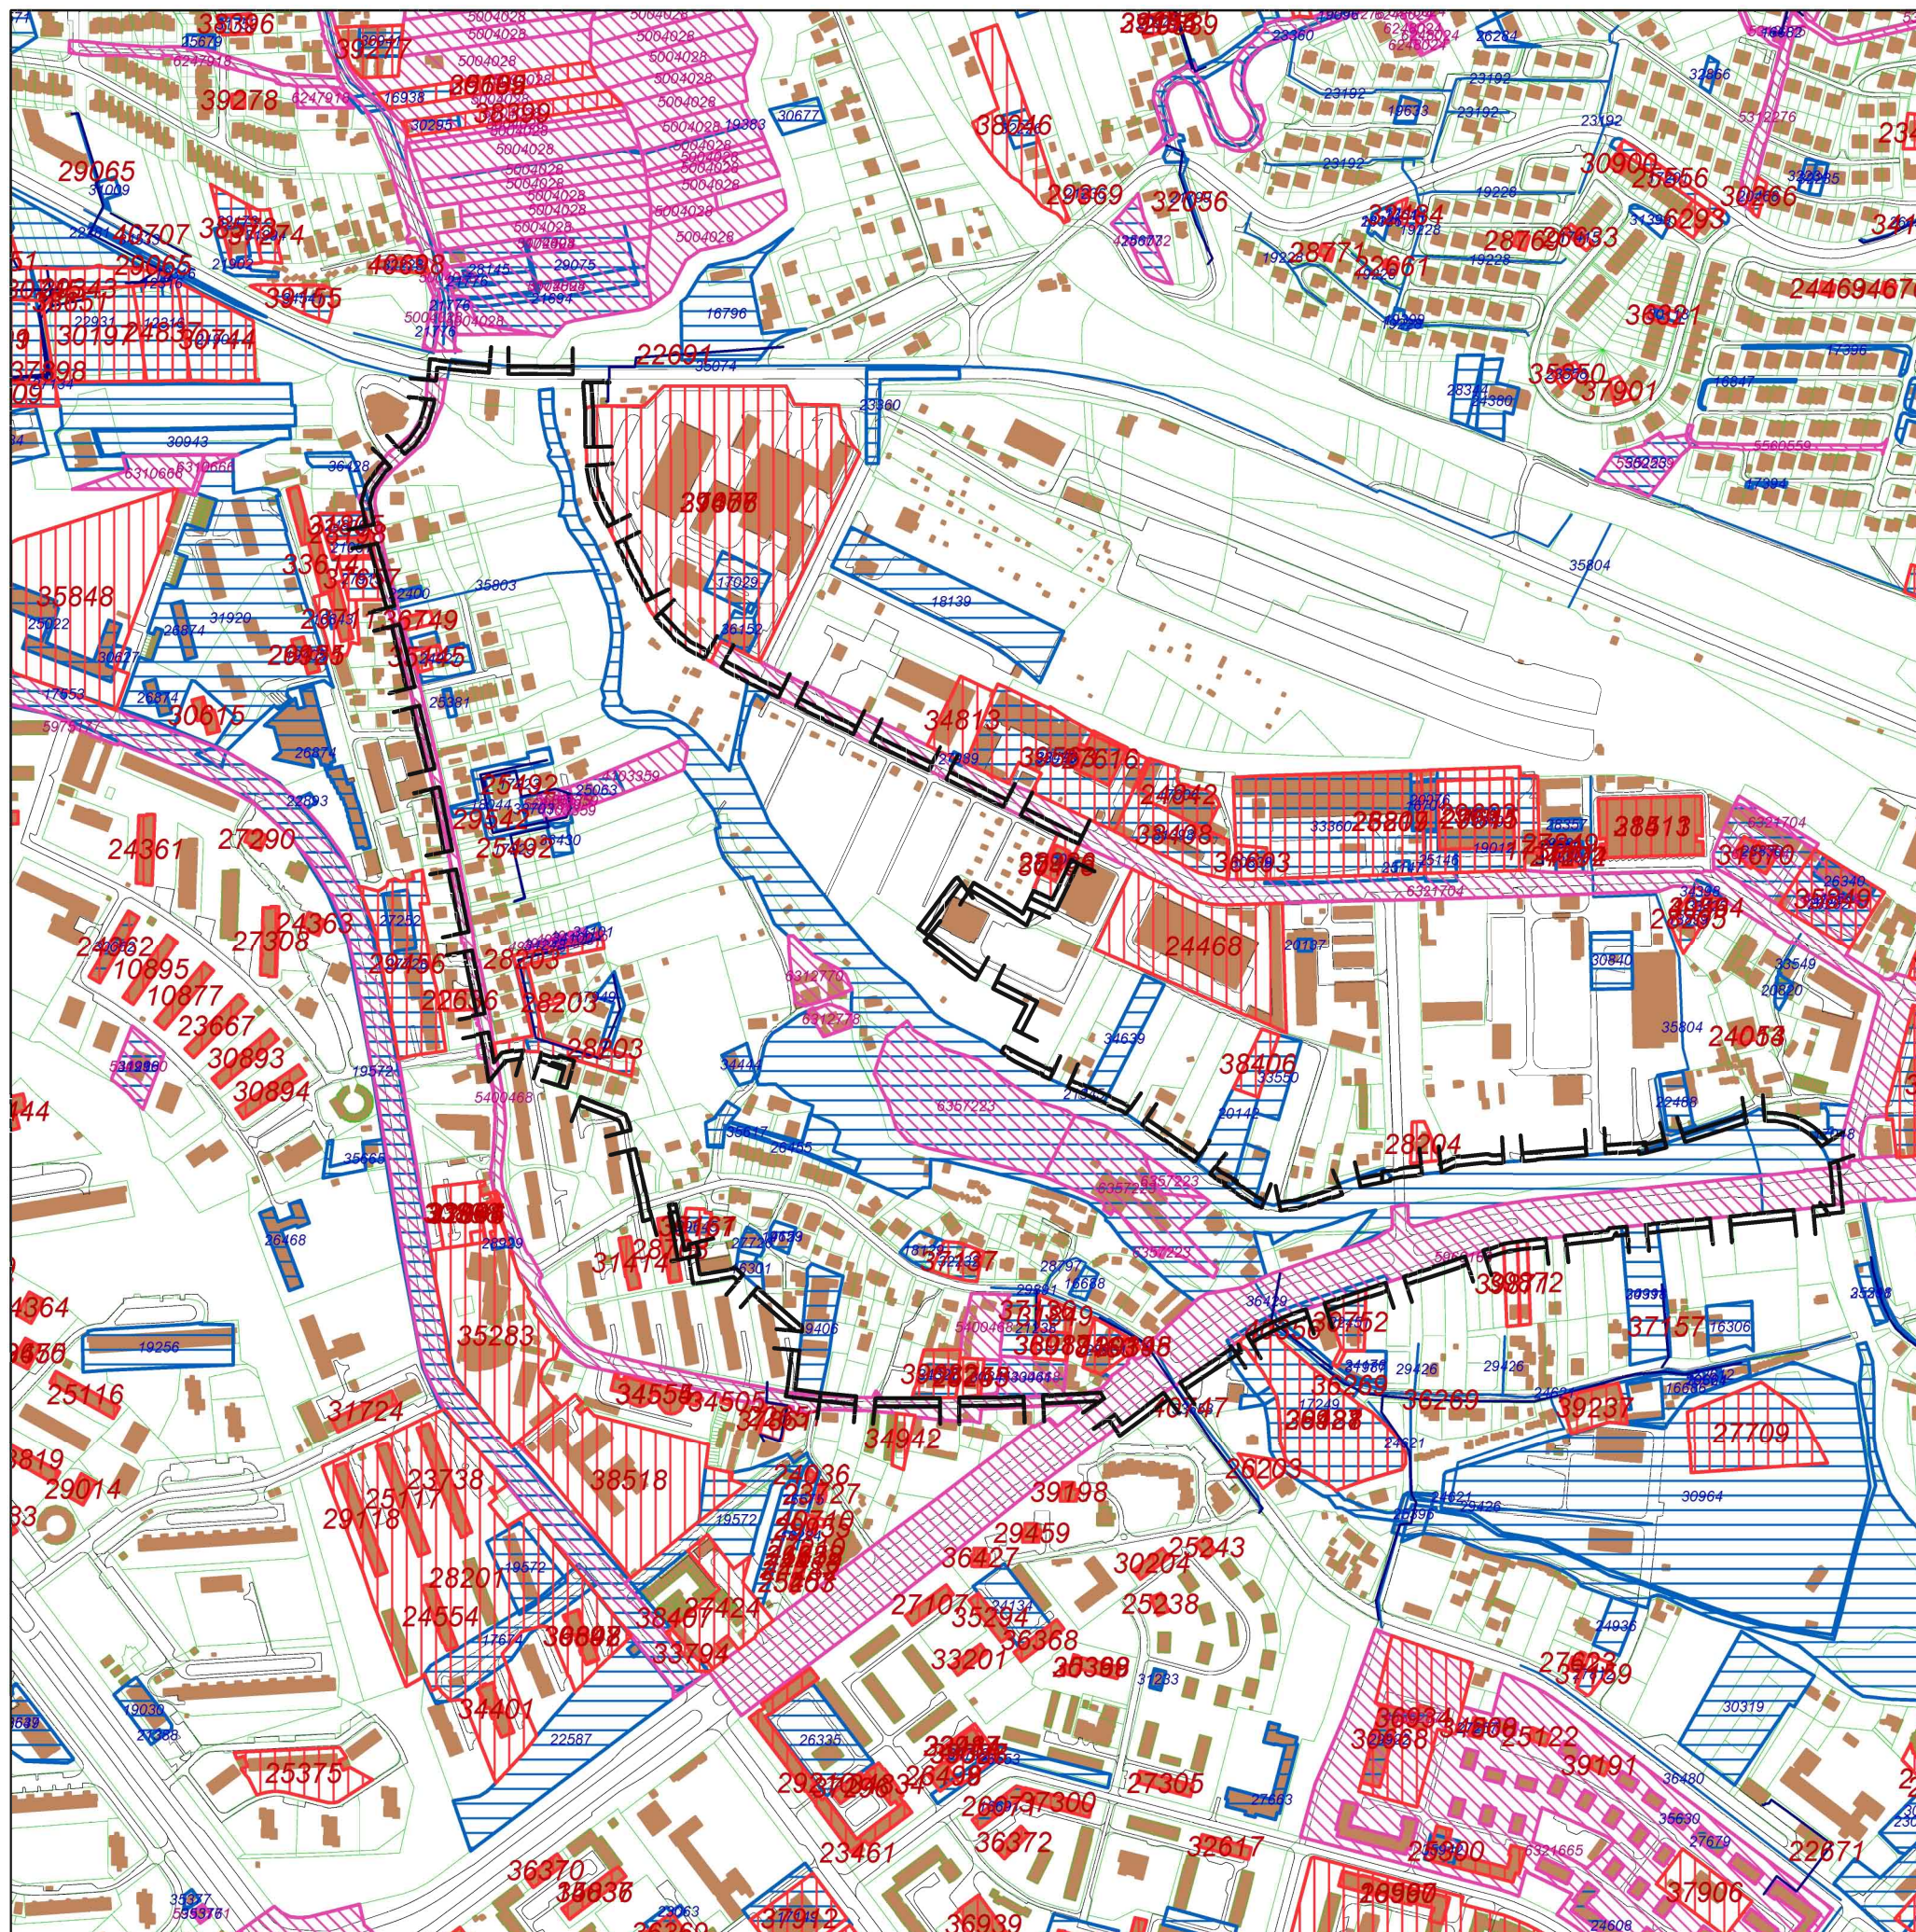

"Bieńczyce - Park Rzeczny Dłubni"

Wydane decyzje WZiZT i PB
oraz złożone wnioski o WZiZT

Legenda

-  granica planu
-  krawędzie ulic
-  granice działek
-  budynki
-  145 numer wniosku o wydanie WZiZT
-  wnioski o wydanie WZiZT w okresie 2003-2011
-  573 numer rejestru cyfrowego - decyzje WZiZT - opisy
-  decyzje WZiZT wydane w latach 2003-2011
-  352 numer rejestru cyfrowego - decyzje o pozwoleniu na budowę
-  decyzje o pozwoleniu na budowę wydane w latach 2003-2011

 URZĄD MIASTA KRAKOWA
BIURO PLANOWANIA PRZESTRZENNEGO
CZERWIEC 2011

OPRACOWANE NA PODSTAWIE DANYCH UZYSKANYCH Z MIĘJSKIEGO SYSTEMU INFORMACJI PRZESTRZENNEJ / STAN NA CZERWIEC 2011/