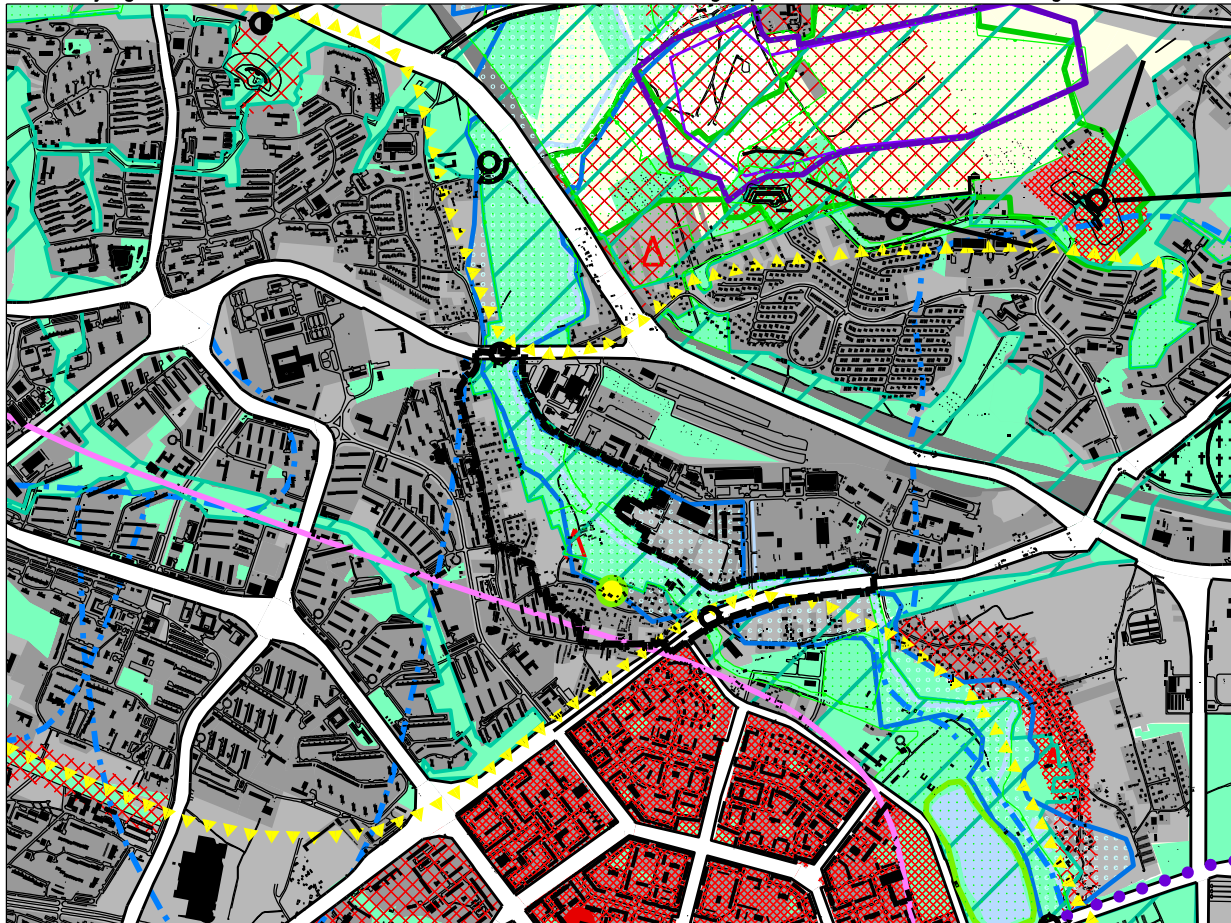

Informacja graficzna ze Studium Uwarunkowań i Kierunków Zagospodarowania Przestrzennego Miasta Krakowa

**ŚRODOWISKO PRZYRODNICZE I KULTUROWE
KIERUNKI I ZASADY OCHRONY I ROZWOJU**

**URZĄD MIASTA KRAKOWA
BIURO PLANOWANIA PRZESTRZENNEGO**

K2