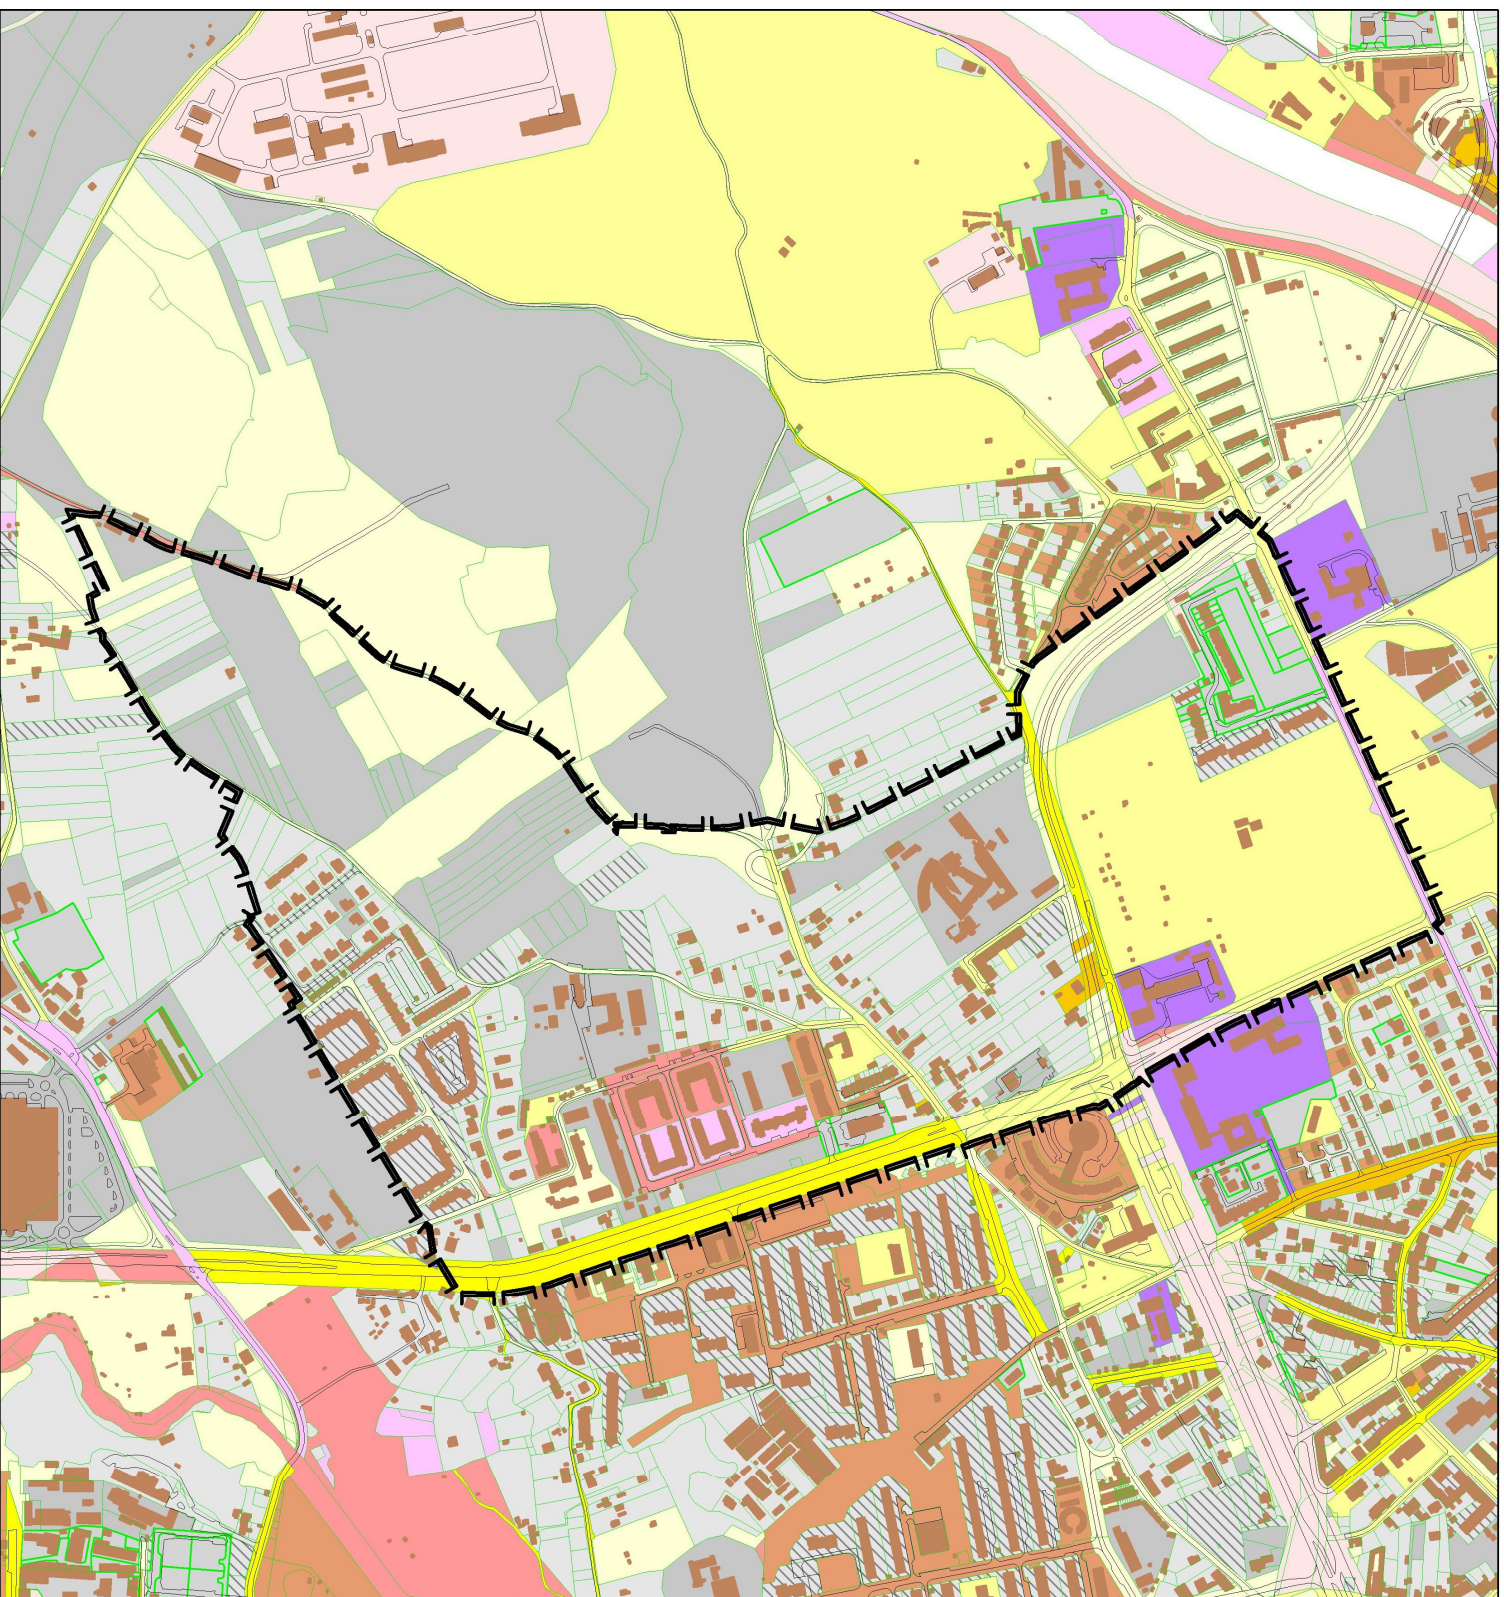

"Rejon Św. Jacka - Twardowskiego"

Struktura Własności

Legenda

-  granica planu
-  krawędzie ulic
-  granice działek
-  budynki
-  Działki gminy Kraków nie oddane w żadną formę władania
-  Działki gminy Kraków oddane w różne formy władania
-  Działki gminy Kraków oddane użytkowanie wieczyste
-  Działki gminy Kraków współwłasność ze Skarbem Państwa
-  Działki gminy Kraków współwłasność z innymi podmiotami
-  Działki Skarbu Państwa nie oddane w żadną formę władania
-  Działki Skarbu Państwa oddane w różne formy władania
-  Działki Skarbu Państwa oddane w użytkowanie wieczyste
-  Działki Skarbu Państwa współwłasność z innymi podmiotami
-  Działki osób prawnych
-  Działki osób fizycznych
-  Działki osób fizycznych i prawnych
-  Działki powiatu krakowskiego