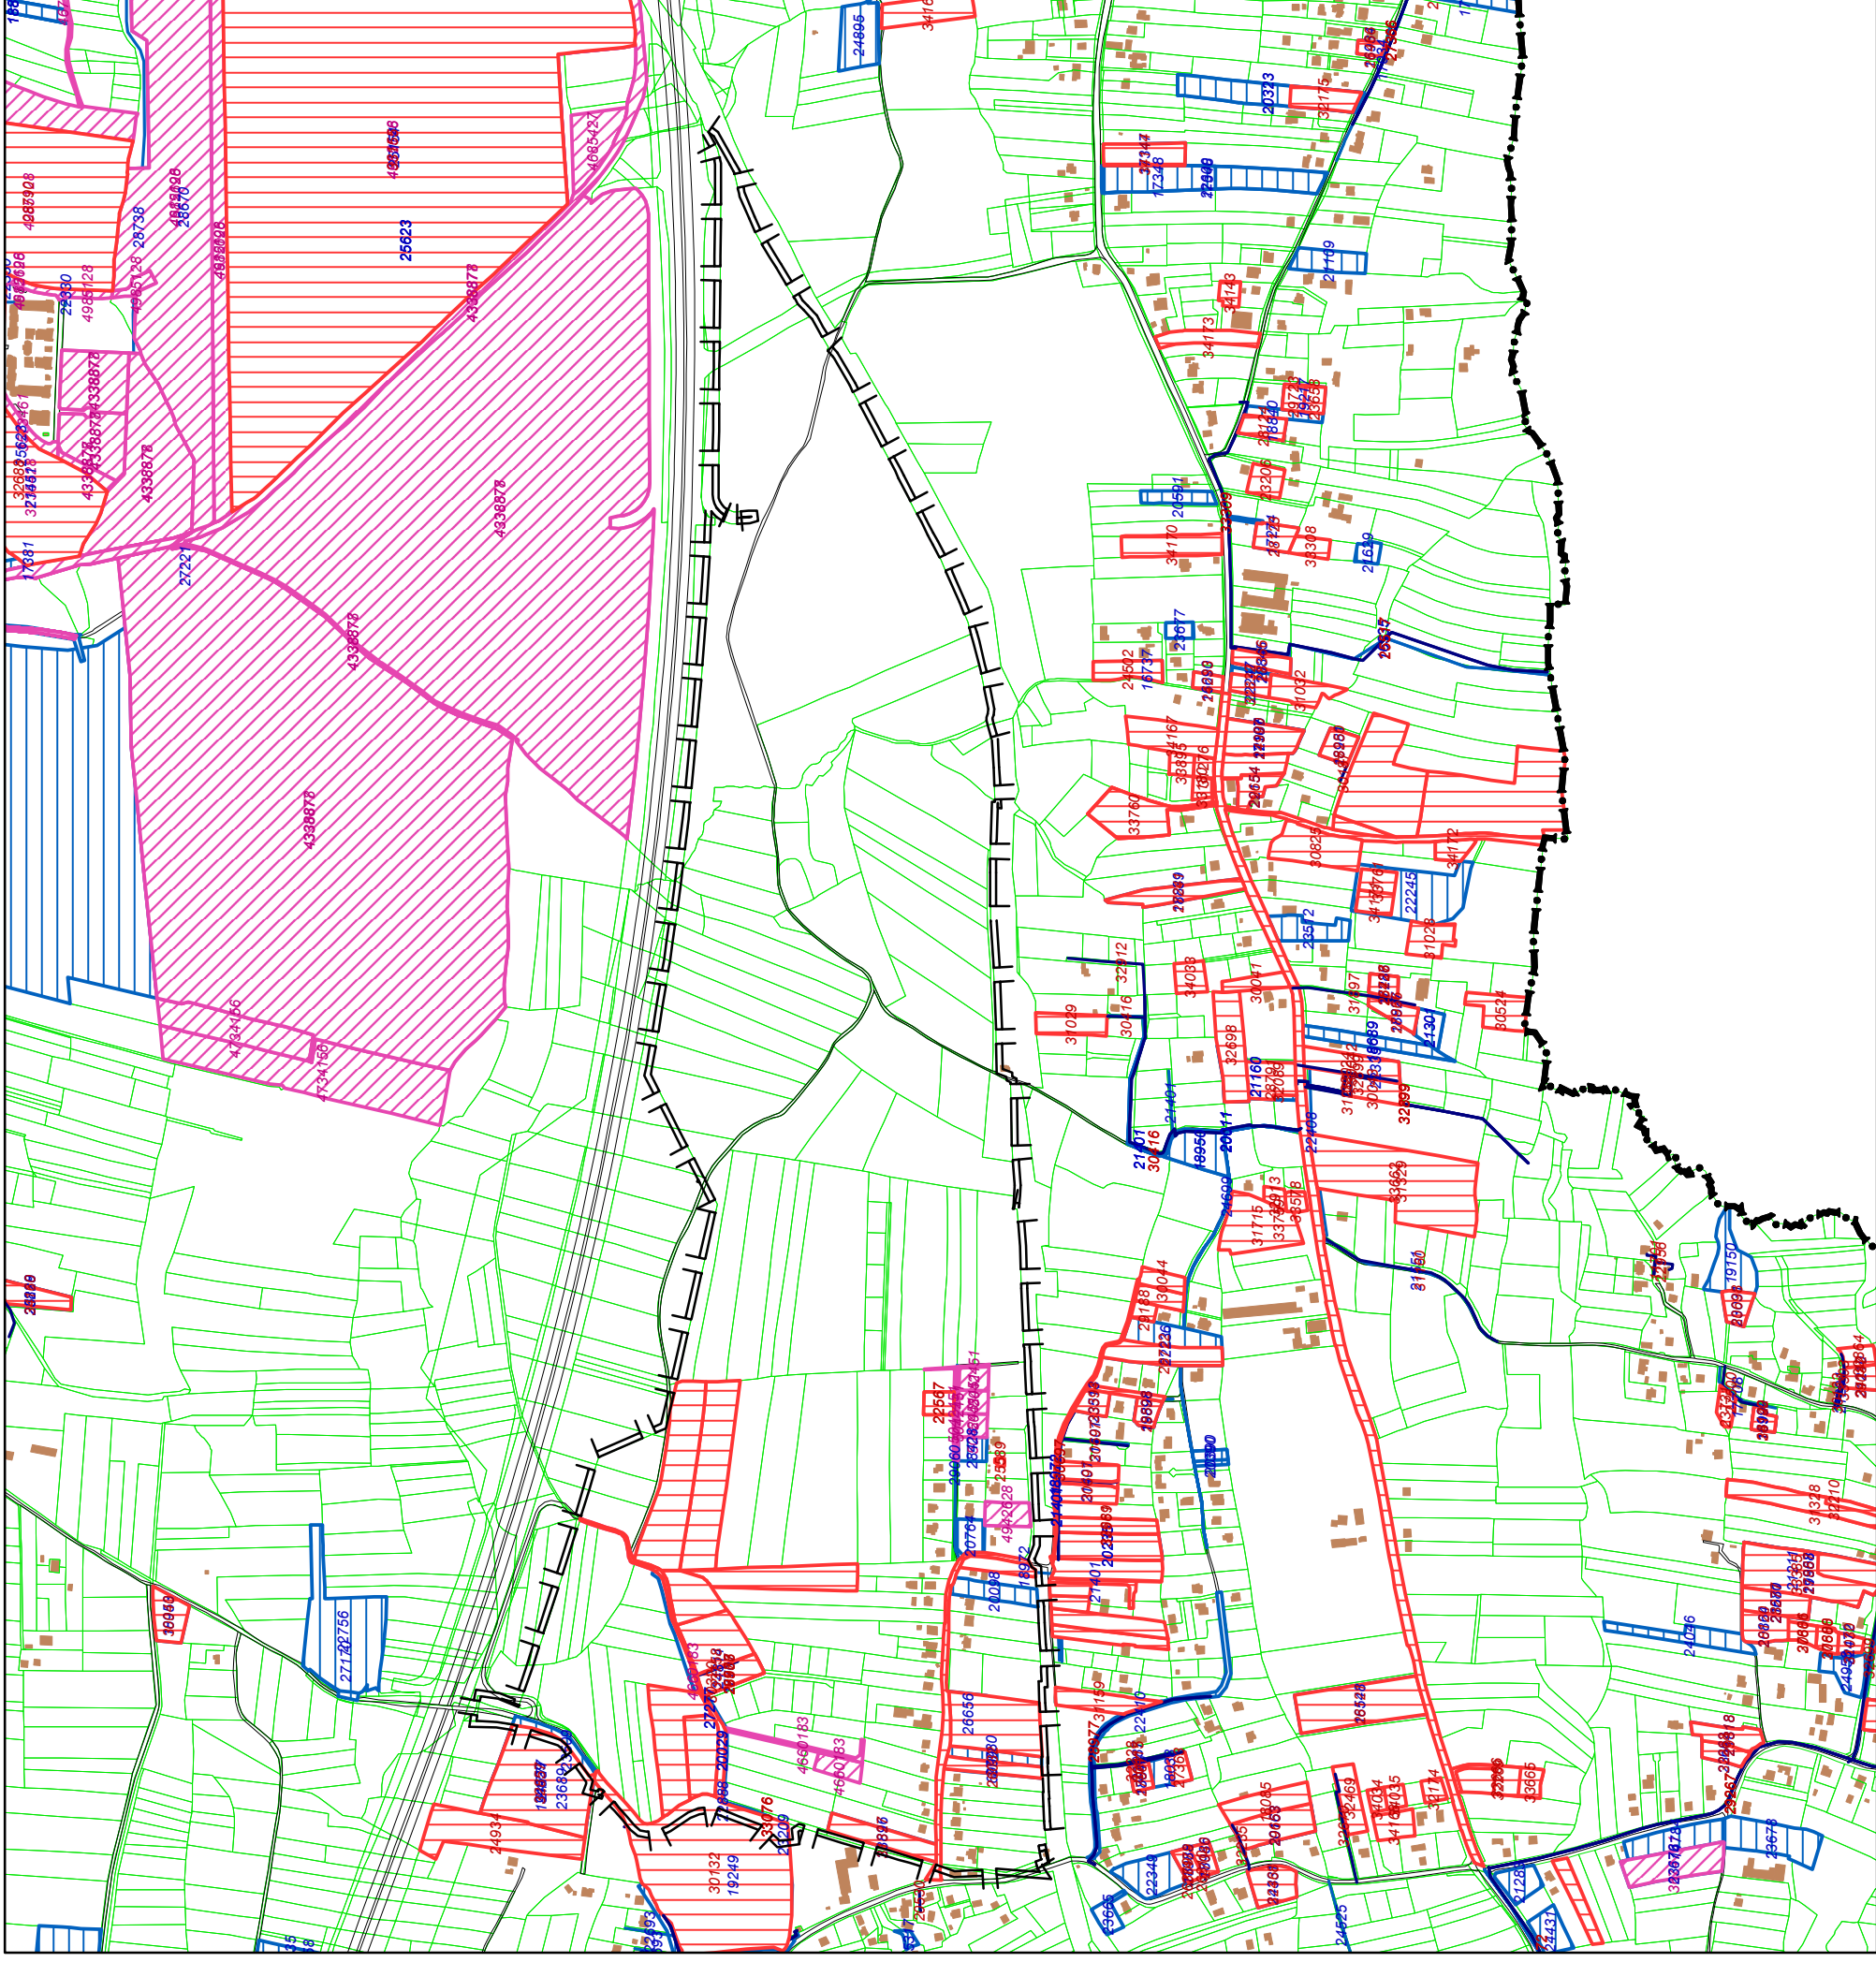

"Opatkowice - Północ"

WNIOSKI O DECYZJE WZIZT ORAZ
WYDANE DECYZJE WZIZT I PNB

-  granica planu
-  granica miasta
-  krawędzie ulic
-  budynki
-  granice działek
-  234 numery wniosków o wydanie WZIZT
-  435 wnioski o wydanie WZIZT w okresie 2003-2008
-  numery decyzji WZIZT
-  decyzje WZIZT wydane w latach 2003-2008
-  numery decyzji o pozwoleniu na budowę
-  decyzje o pozwoleniu na budowę wydane w latach 2003-2008