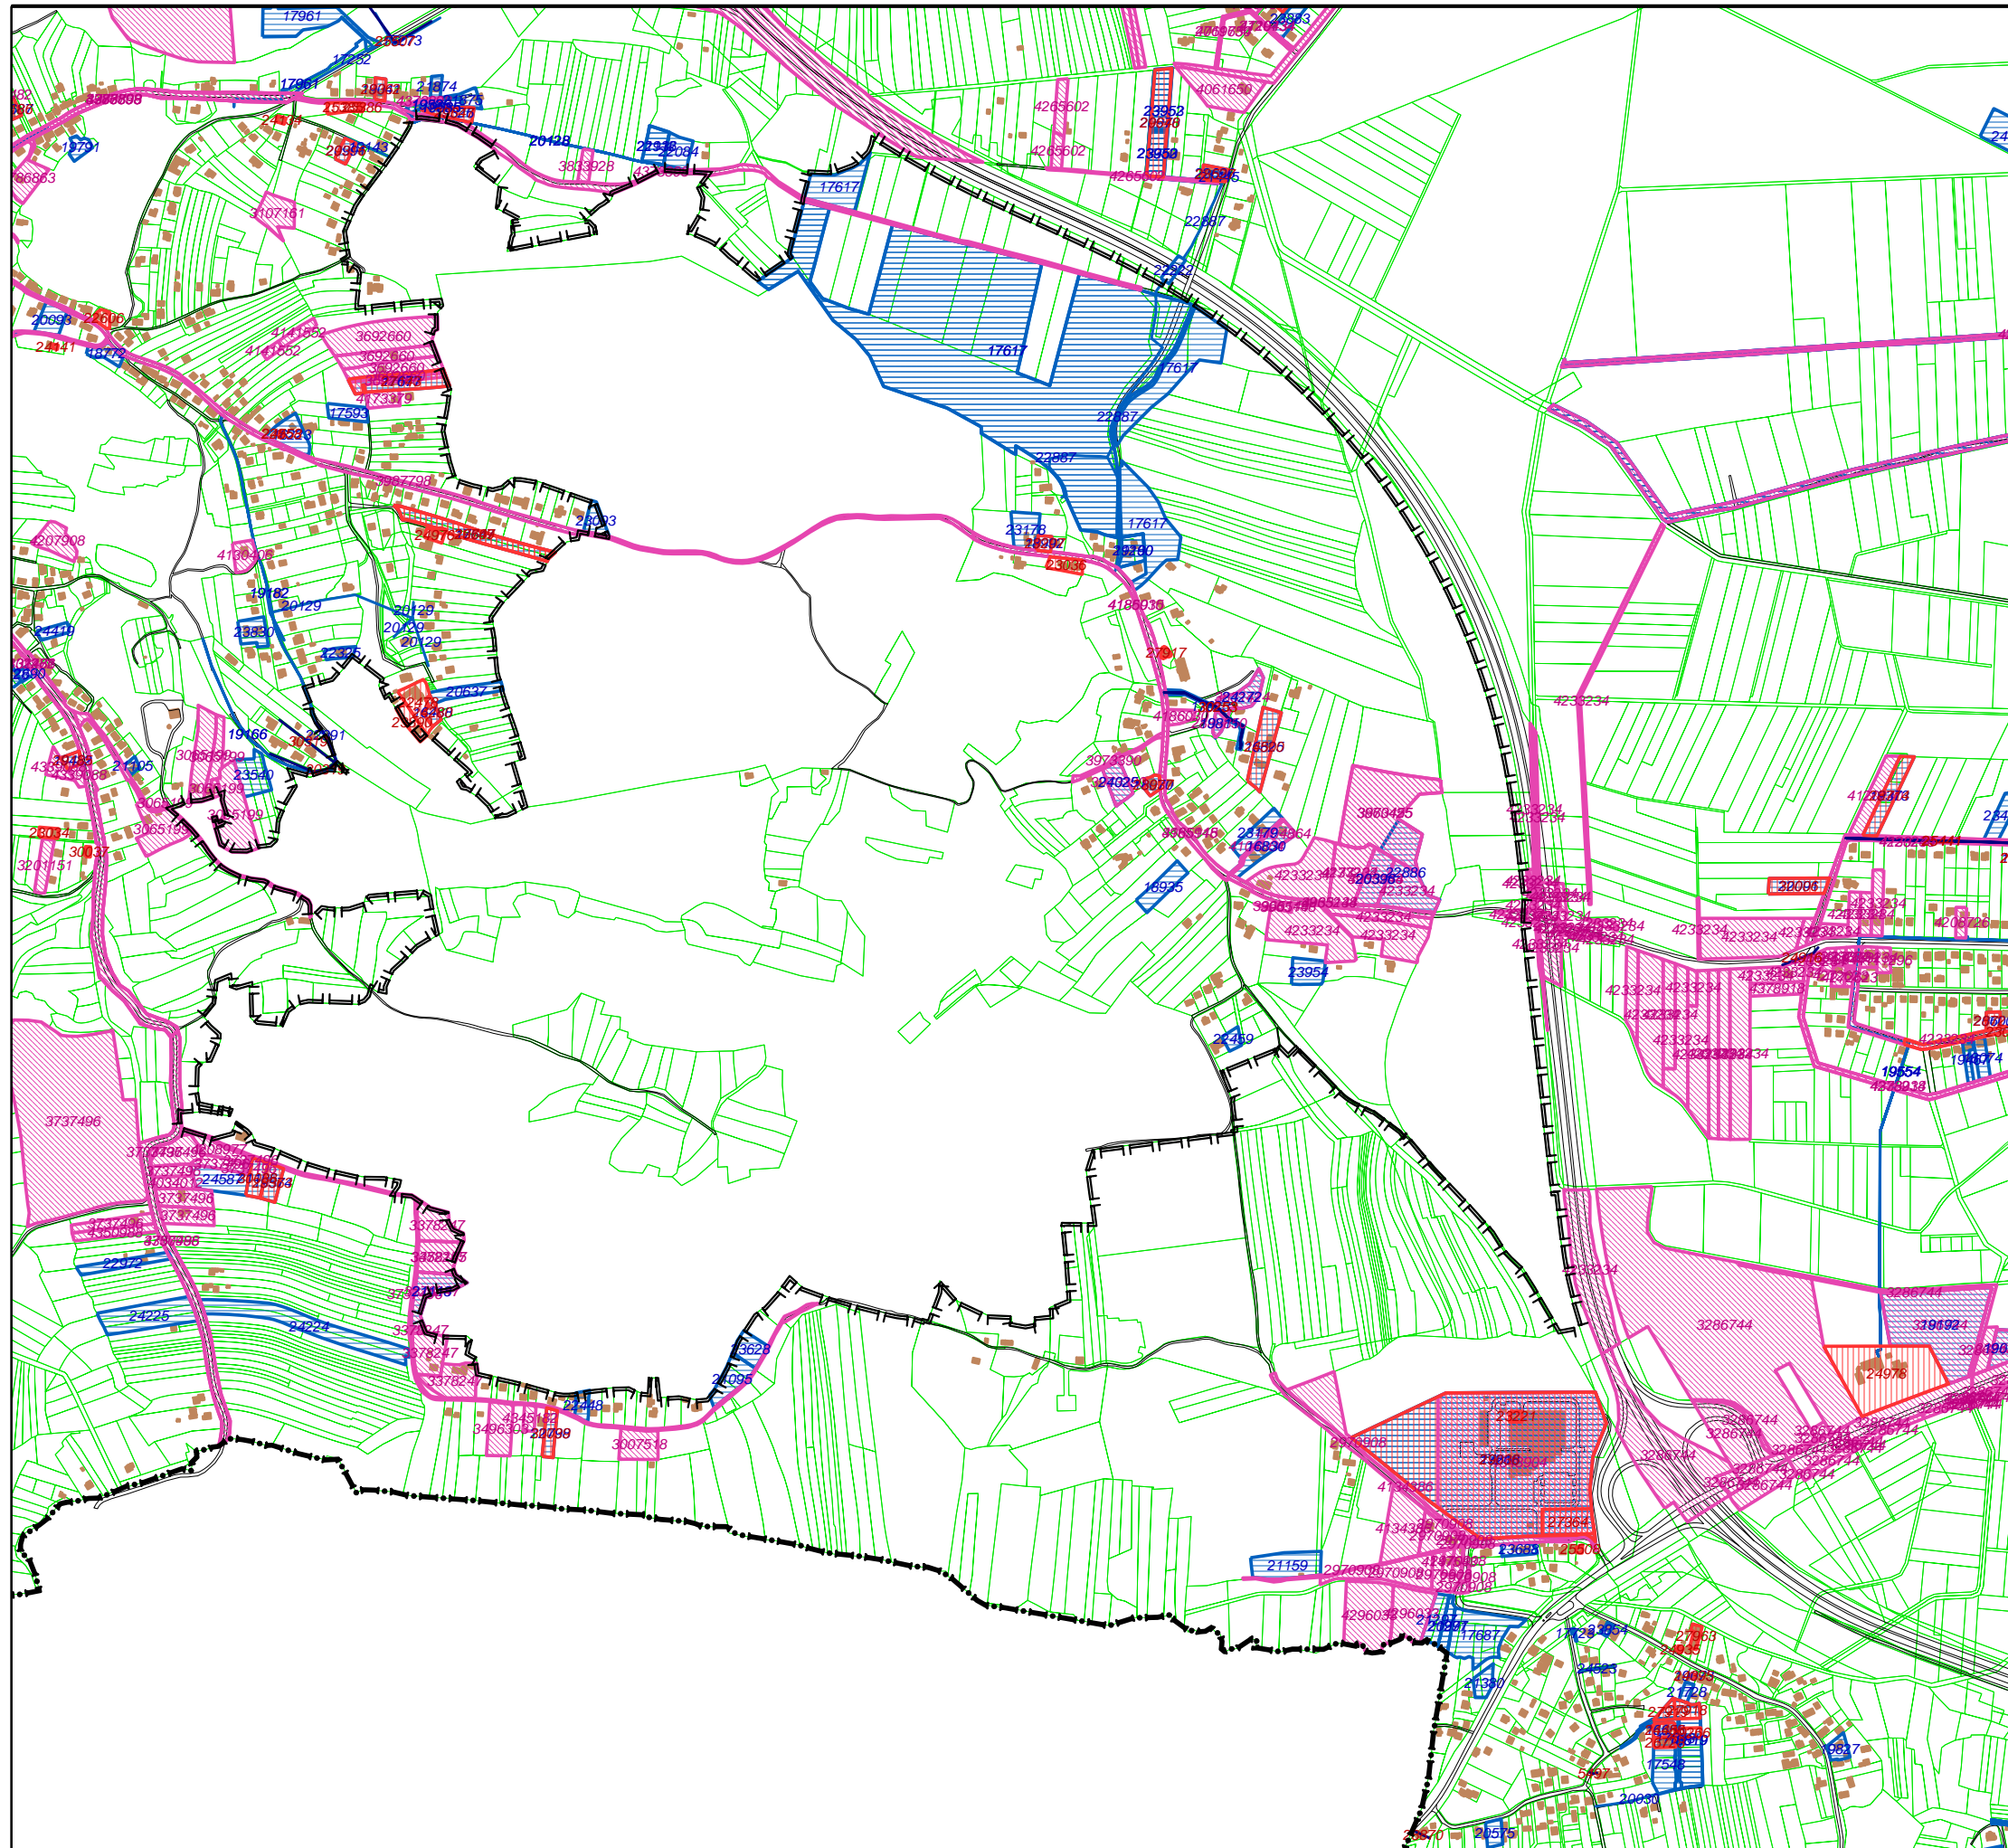

"Tynec - Wschód"

Wydane decyzje WZiZT i PB
oraz złożone wnioski o WZiZT

-  granica miasta
-  granica planu
-  krawędzie ulic
-  granice działek
-  decyzje WZiZT wydane w latach 2003-2007
-  19589 numer rejestru cyfrowego - decyzje WZiZT - opisy
-  decyzje o pozwoleniu na budowę wydane w latach 2003-2007
-  22438 numer rejestru cyfrowego - decyzje o pozwoleniu na budowę
-  wnioski o wydanie WZiZT w okresie 2003-2007
-  2346 numer wniosku o wydanie WZiZT