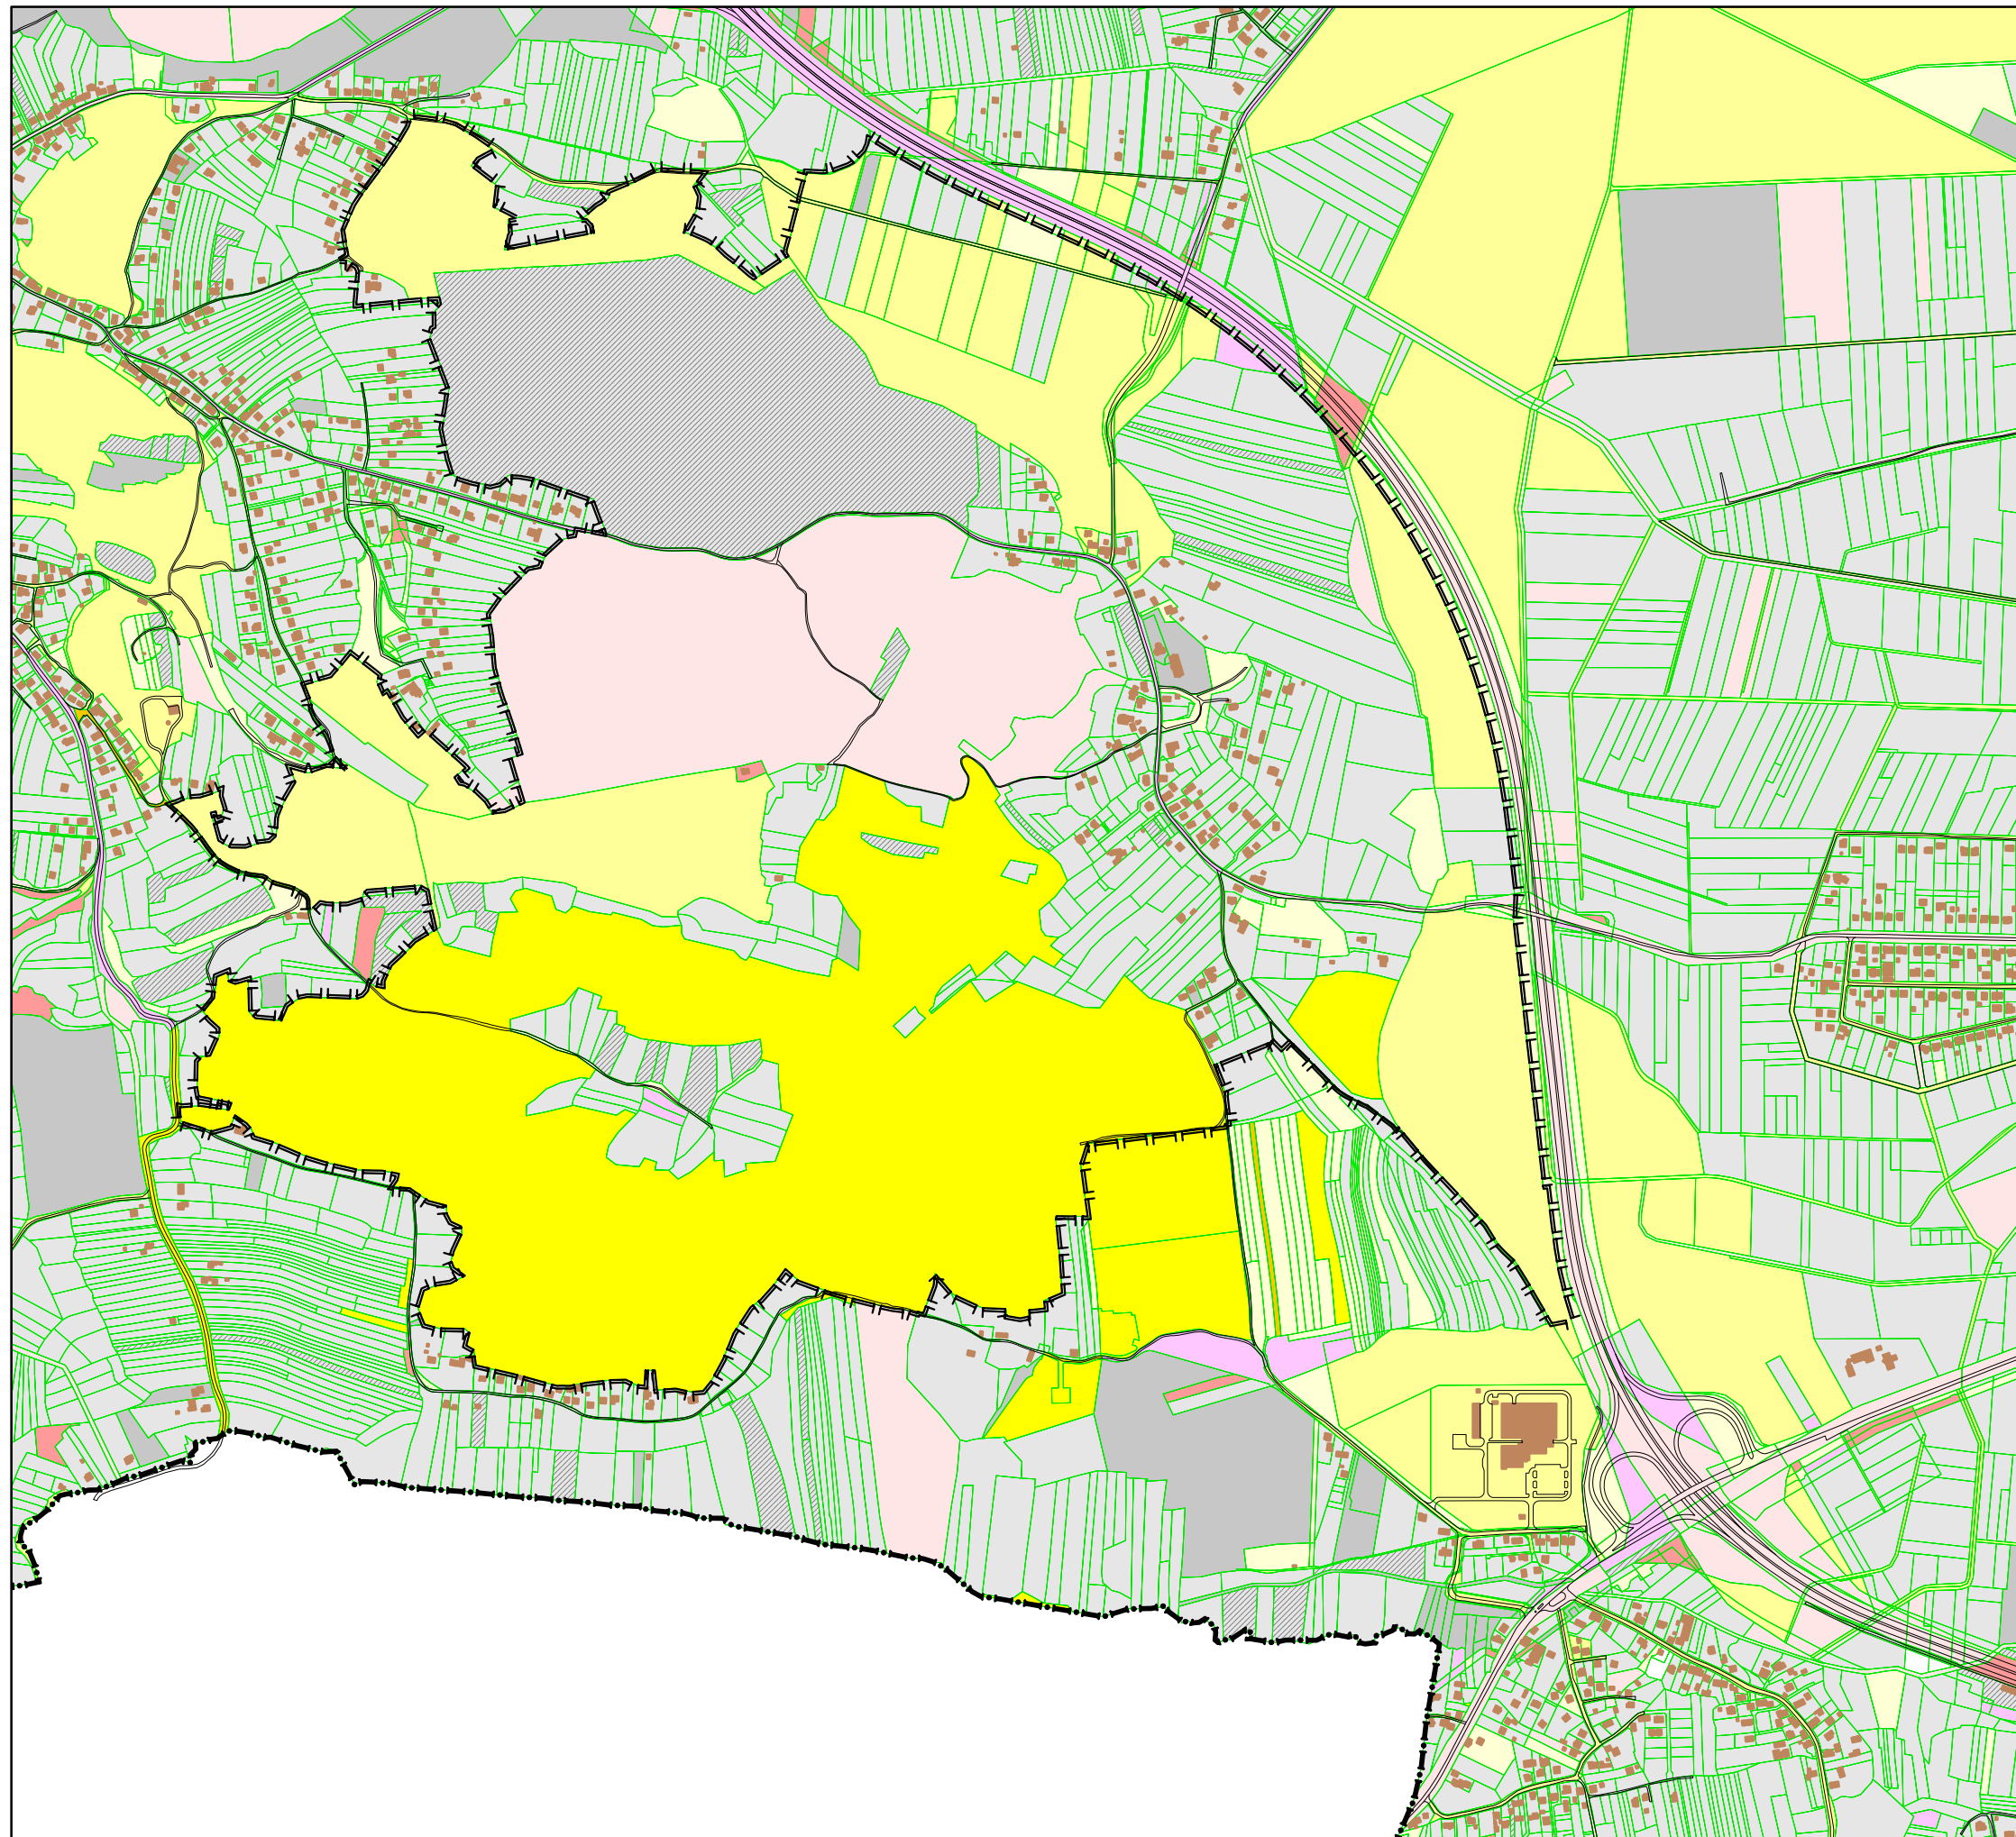

# "Tyniec - Wschód"

STRUKTURA WŁASNOŚCI GRUNTÓW

- Granica miasta
- Granica planu
- Krawędzie ulic
- Budynki
- Granice działek
- Działki gminy Kraków nie oddane w żadną formę władania
- Działki gminy Kraków oddane w różne formy władania
- Działki gminy Kraków współwłasność ze Skarbem Państwa
- Działki gminy Kraków współwłasność z innymi podmiotami
- Działki Skarbu Państwa nie oddane w żadną formę władania
- Działki Skarbu Państwa oddane w różne formy władania
- Działki Skarbu Państwa współwłasność z innymi podmiotami
- Działki osób prawnych
- Działki osób fizycznych
- Działki osób fizycznych i prawnych
- Działki powiatu krakowskiego