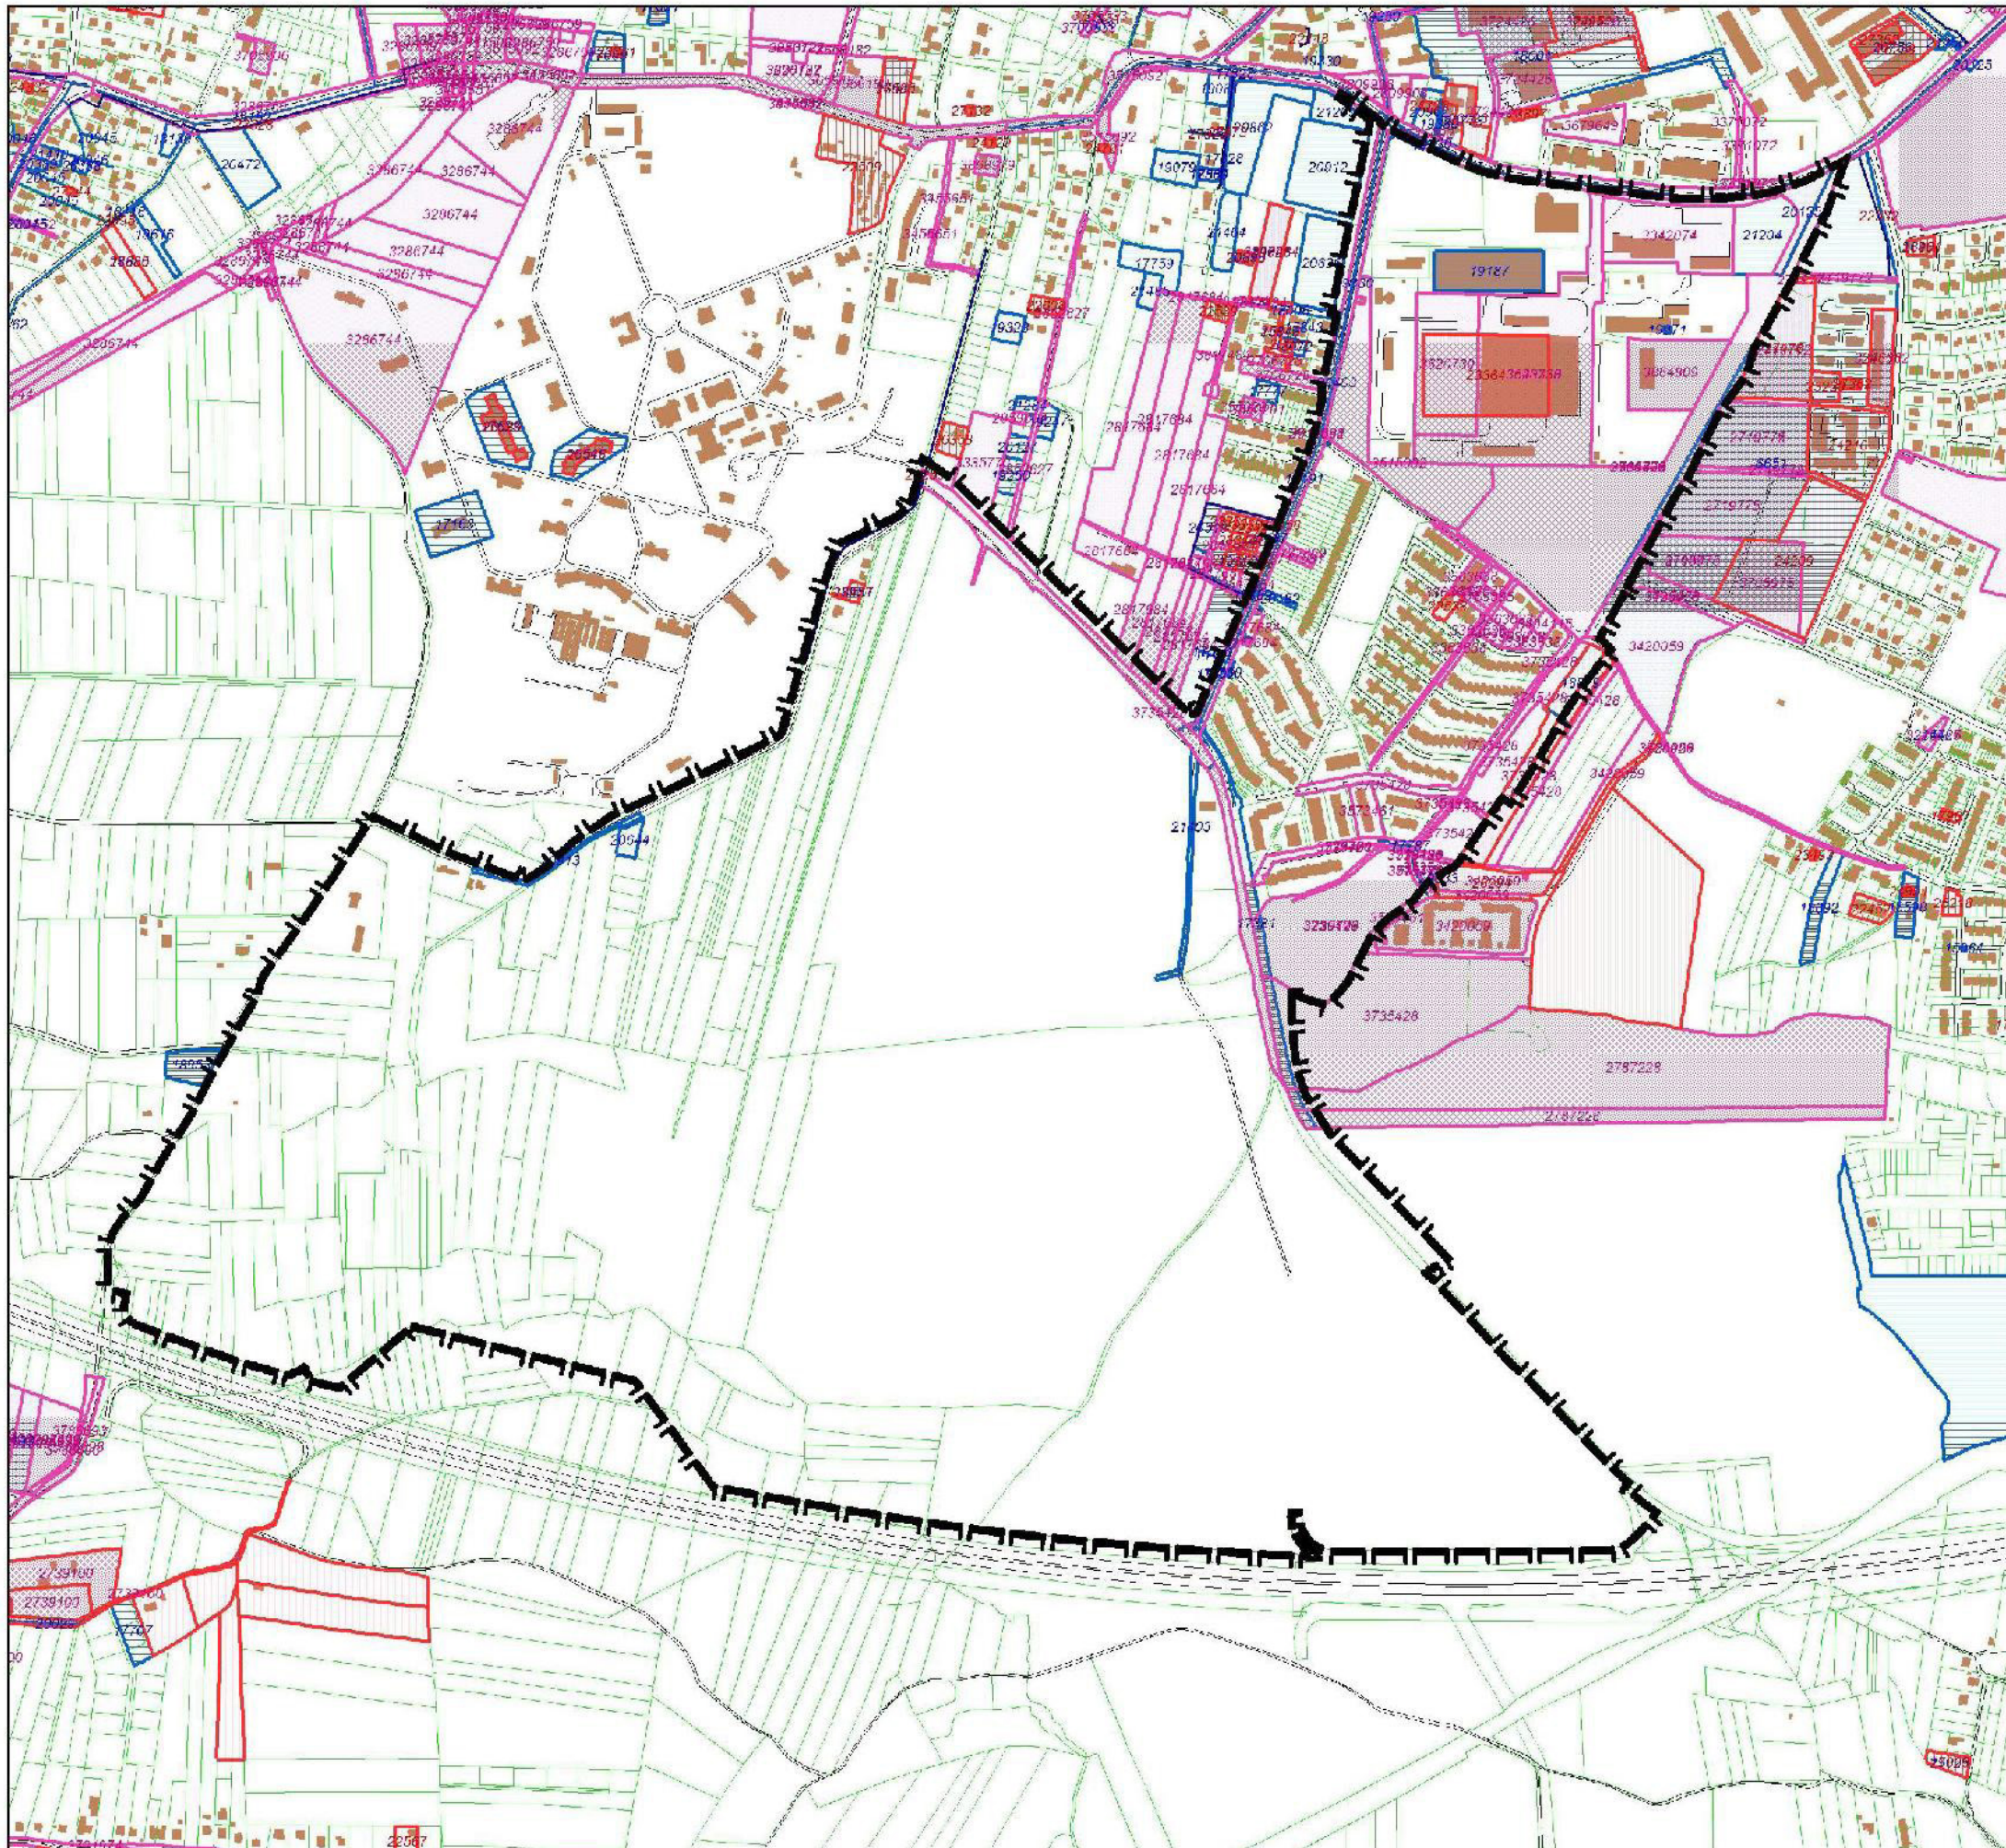

# "Kliny Południe"

Wydane decyzje WZiZT i PB  
oraz złożone wnioski o WZiZT

-  granica planu
-  granice działek
-  krawędzie ulic
-  decyzje WZiZT wydane w latach 2003-2005
-  20607 numer rejestru cyfrowego - decyzje WZiZT - opisy
-  decyzje o pozwoleniu na budowę wydane w latach 2003-2005
-  20362 numer rejestru cyfrowego - decyzje o pozwoleniu na budowę
-  wnioski o wydanie WZiZT w okresie 2003-2005
-  3342307 numer wniosku o wydanie WZiZT

100 0 100 200 300 400 m

URZĄD MIĘDZYGOSPODARSTWA MIĘDZYMIASTOWEGO  
BIURO PLANOWANIA PRZESTRZENNEGO  
POŹDZIERNIK 2006