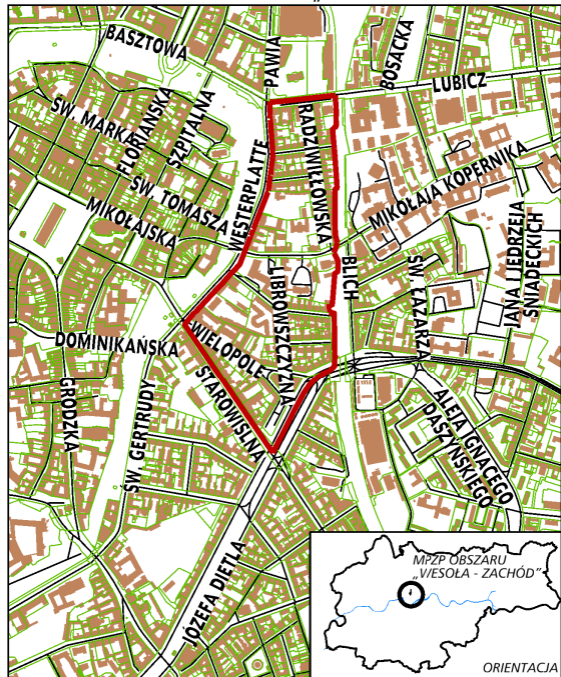

# GRANICE SPORZĄDZANEGO MIEJSCOWEGO PLANU ZAGOSPODAROWANIA PRZESTRZENNEGO OBSZARU „WESOŁA - ZACHÓD”

ORIENTACJA